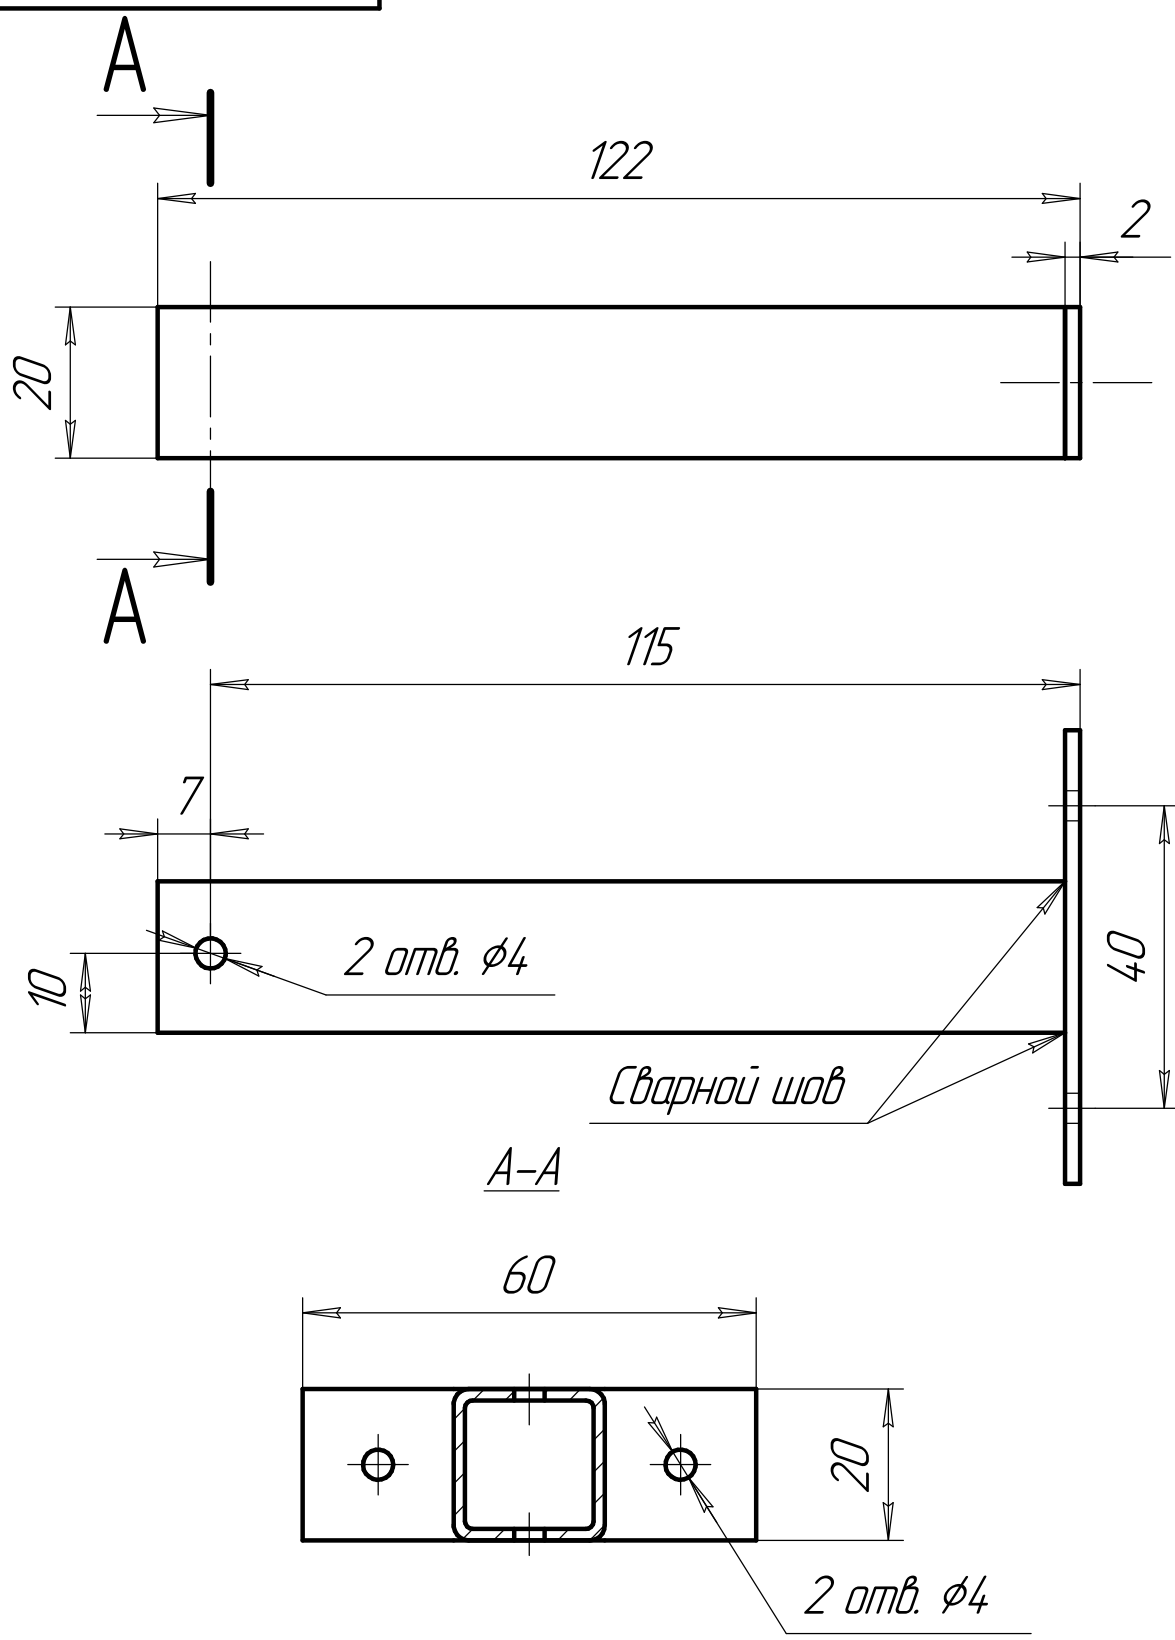

Изм.	Лист	№ докум.	Подп.	Дата
Разраб.				
Пров.				
Т.контр.				
Н.контр.				
Утв.				

Кронштейн скрытого крепления полки

Труба профильная 20x20x1,5
Полоса 20x2
Сталь 08пс

Лит.	Масса	Масштаб
		1:1
Лист	Листов	1