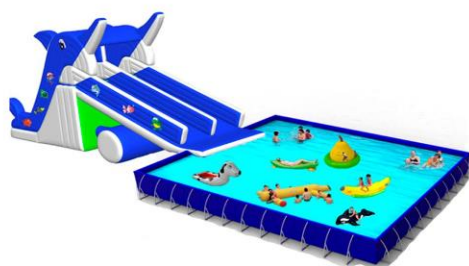

4 в 1 (блб, батут, бревно, горка):
10 x 6 x 1,5 м - 197 000 р.

ПИРАМИДА с горкой:
5 x 5 x 2,5 м - 155 000 р.

ВЫШКА с горкой и блобом:
10 x 4,5 x 4,5 м - 165 000 р.

ЭКСТРИМ:
8 x 3 x 5 м - 215 000 р.

ПИРАМИДА:
диаметр 3,5 м - 78 700 р.

СКАТ:
5,5 x 3 x 3 м - 168 200 р.

ОСТРОВ:
7 x 4 x 4,5 м - 187 000 р.

КИТ:
10 x 3 x 2 м - 207 000 р.

САТУРН большой:
5 x 5 м - 114 900 р.

ГИГАНТ:
9 x 7,5 x 3 м - 455 000 р.

СССР™

Сайт: sssr42.ru. Сообщества: vk.com/sssr142, facebook.com/sssr142
Тел.: 8-902-9833-120, 8-902-9833-210. Моб: +7-903-907-4037. E-mail: sssr42@sssr42.ru

БУЙКИ: 1,5 x 0,75 м - 7 200 р./шт.

АКВАПАРК 3 в 1 (батут, вышка с горкой, блоб):
16 x 13 м - 338 600 р.

АКВАПАРК ДЕЛЬФИНАРИЙ:
10,4 x 4,5 x 6 м (бассейн 8 x 8 м) - 452 000 р.

АКВАПАРК с ПРЕПЯТСТВИЯМИ:
16,8 x 13 x 4 м - *на калькуляции...*

АКВАПАРК ДЕЛЬФИН и СЛОН:
15,9 x 14,8 x 6,7 м - 804 000 р.

АКВАПАРК ОБИТАЕМЫЙ ОСТРОВ:
42 x 32 м - 6 722 000 р.

АКВАПАРК СПОРТИВНЫЙ:
40 x 30 м - 2 008 000 р.

ВАТРУШКА Light

0,8 м (Оксфорд, ПВХ) - 2 000 р.
1,0 м (Оксфорд, ПВХ) - 2 400 р.