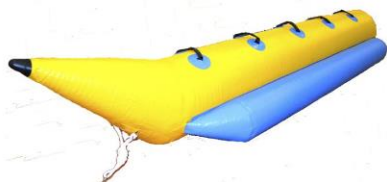

ТЮБИНГ тройной

2,4 x 0,8 x 0,2 м (ПВХ) - 6 600 р.
3,0 x 1,0 x 0,25 м (ПВХ) - 8 600 р.

ТЮБИНГ бумеранг

1,5x1,4x0,2м Оксфорд-ПВХ-6 200 р.
2x1,9x0,25м Оксфорд-ПВХ-7 200 р.
1,5 x 1,4 x 0,2 м ПВХ - 7 200 р.
2 x 1,9 x 0,25 м ПВХ - 8 700 р.

ЗОРБ зимний - 82 800 р.

ТЮБИНГ командный

1,6x1,6x0,2м Оксфорд-ПВХ-8 000 р.
2x2x0,25м Оксфорд-ПВХ - 9 500 р.
1,6 x 1,6 x 0,2 м ПВХ - 9 300 р.
2 x 2 x 0,25 м ПВХ - 10 800 р.

БАНАН зимний

одинарный от 24 700 до 34 500 р.
двойной от 49 500 до 62 700 р.