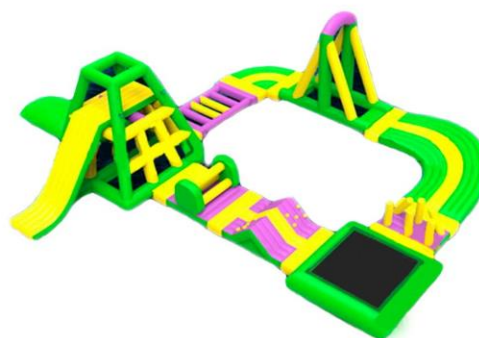

БУЙКИ: 1,5 x 0,75 м - 7 200 р./шт.

АКВАПАРК 3 в 1 (батут, вышка с горкой, блоб):
16 x 13 м - 338 600 р.

АКВАПАРК ДЕЛЬФИНАРИЙ:
10,4 x 4,5 x 6 м (бассейн 8 x 8 м) - 452 000 р.

АКВАПАРК с ПРЕПЯТСТВИЯМИ:
16,8 x 13 x 4 м - *на калькуляции...*