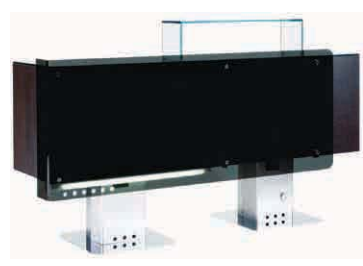

KING EXPO

TECLA I

СМЕННЫЕ ИЗОБРАЖЕНИЯ ДЛЯ ПАНЕЛЕЙ

СТОЙКИ АДМИНИСТРАТОРА

BIG PARTY

BIG PARTY
IMAGE

BLACK-ICE-B

BLACK-ICE