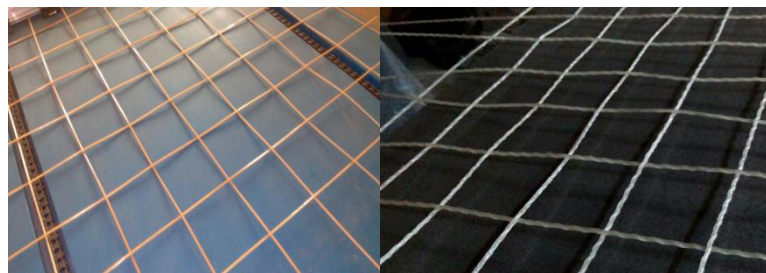

## СЕТКА КОМПОЗИТНАЯ КЛАДОЧНАЯ

Сетка композитная кладочная	Диаметр, мм.	Аналог ВР-1, мм.	Единица измерения	Цена, руб.
<b>СЕТКА КСП 50*50</b>				
Сетка СКП 50*50	2	3	кв.м.	<b>126</b>
Сетка СКП 50*50	3	5	кв.м.	<b>240</b>
Сетка СКП 50*50	4	6	кв.м.	<b>345</b>
<b>СЕТКА КСП 100*100</b>				
Сетка СКП 100*100	2	3	кв.м.	<b>90</b>
Сетка СКП 100*100	3	5	кв.м.	<b>138</b>
Сетка СКП 100*100	4	6	кв.м.	<b>196</b>

По наличию и срокам производства обращайтесь в отдел продаж:

**Тел: +7 (910) 490 - 34 - 13 Александр Воробьев**

**Композитная кладочная сетка поставляется**

**картами в двух типоразмерах**

**1x2 м**

**0,5x2 м**