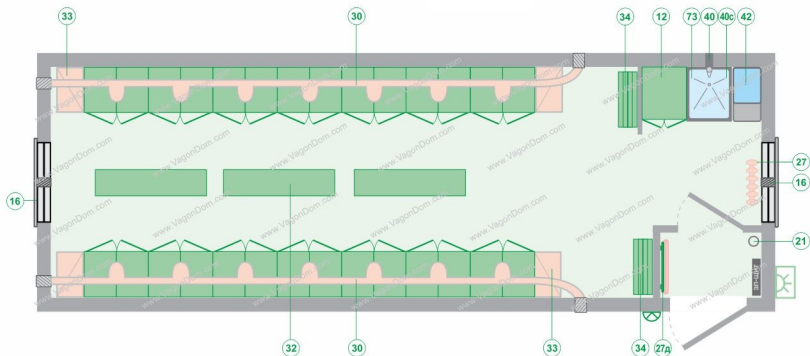

Вагон-дом сушилка спецдежды

- 12 Шкаф напольный 500x600x850 (с выдвижным боксом)
- 16 Вентилятор канальный
- 21 Огнетушитель ОП-04
- 27 Электрообогреватель маслянонаполненный, 2 кВт, с регулятором
- 27д Электрообогреватель-стенная панель, 0,5 кВт
- 30 Шкаф сушильный 70x50x190 (цвет синий)
- 32 Банкетка 1200x300
- 33 Тепловентилятор ТВПС
- 34 Вешалка для одежды
- 40 Шкаф для мойки 500x600x850 (две дверцы)