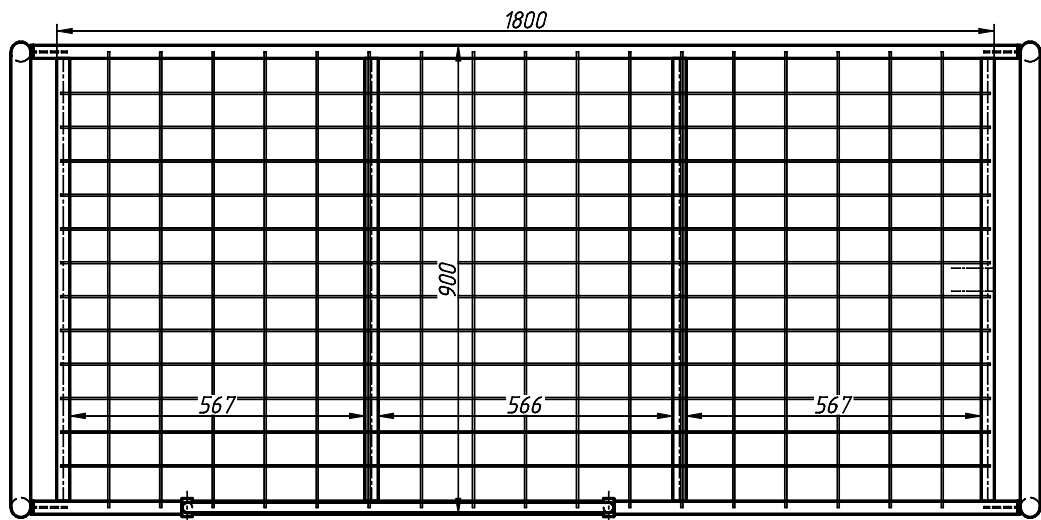

Лестница условно не показана

- * - размер для справок.
- H14, h14, ±IT14/2.

				Эскиз № 083.00-18 ВВ				
Изм.	Лист	№ док.м.	Подп.	Дата	Кровать К722.33	Лит.	Масса	Масштаб
					900x1900 внешний вид		50,7	1:10
Разраб.	Прод.	Т.контр.	Нач. ТО	Н.контр.	Утв.	Лист 1	Листов 2	
		Захарова	Яковлев					
Сборочный чертеж							ООО "Мебельторг"	