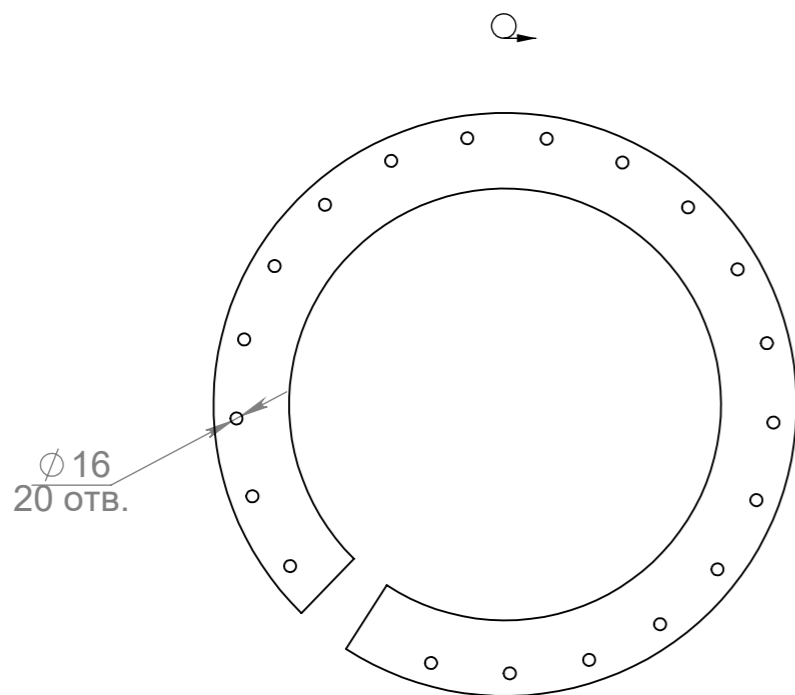

Спираль левая - 1 шт.

Спираль Правая - 1 шт.

- \* Размеры для справок.
- Неуказанные предельные отклонения размеров Н14, h14,  $\pm \frac{IT14}{2}$ .

Справ. №
----------

Инд. № подл.
Подп. и дата
Взам. инв. №
Инв. № дубл.
Подп. и дата

					<b>АВ-00.050.090/ АВ-00.050.090-1</b>			
Изм.	Лист	№ докум.	Подп.	Дата	Спираль левая и спираль правая	Лит.	Масса	Масштаб
Разраб.								
Пров.								
Т. контр.						Лист 1	Листов 1	
Н. контр.					Лист 10 мм / 09Г2С			
Утв.								