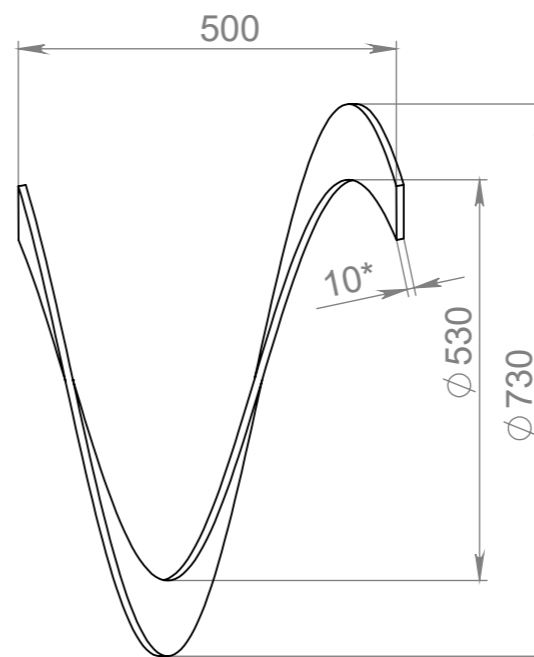

Спираль левая - 1 шт.

Спираль Правая - 1 шт.

- \* Размеры для справок.
- Неуказанные предельные отклонения размеров Н14, h14,  $\pm \frac{IT14}{2}$ .

Справ. №
----------

Инд. № подл.
Подп. и дата
Взам. инв. №
Инв. № дубл.
Подп. и дата

					<b>АВ-00.050.090/ АВ-00.050.090-1</b>			
Изм.	Лист	№ докум.	Подп.	Дата	Спираль левая и спираль правая	Лит.	Масса	Масштаб
Разраб.								
Пров.								
Т. контр.						Лист 1	Листов 1	
Н. контр.					Лист 10 мм / 09Г2С			
Утв.								