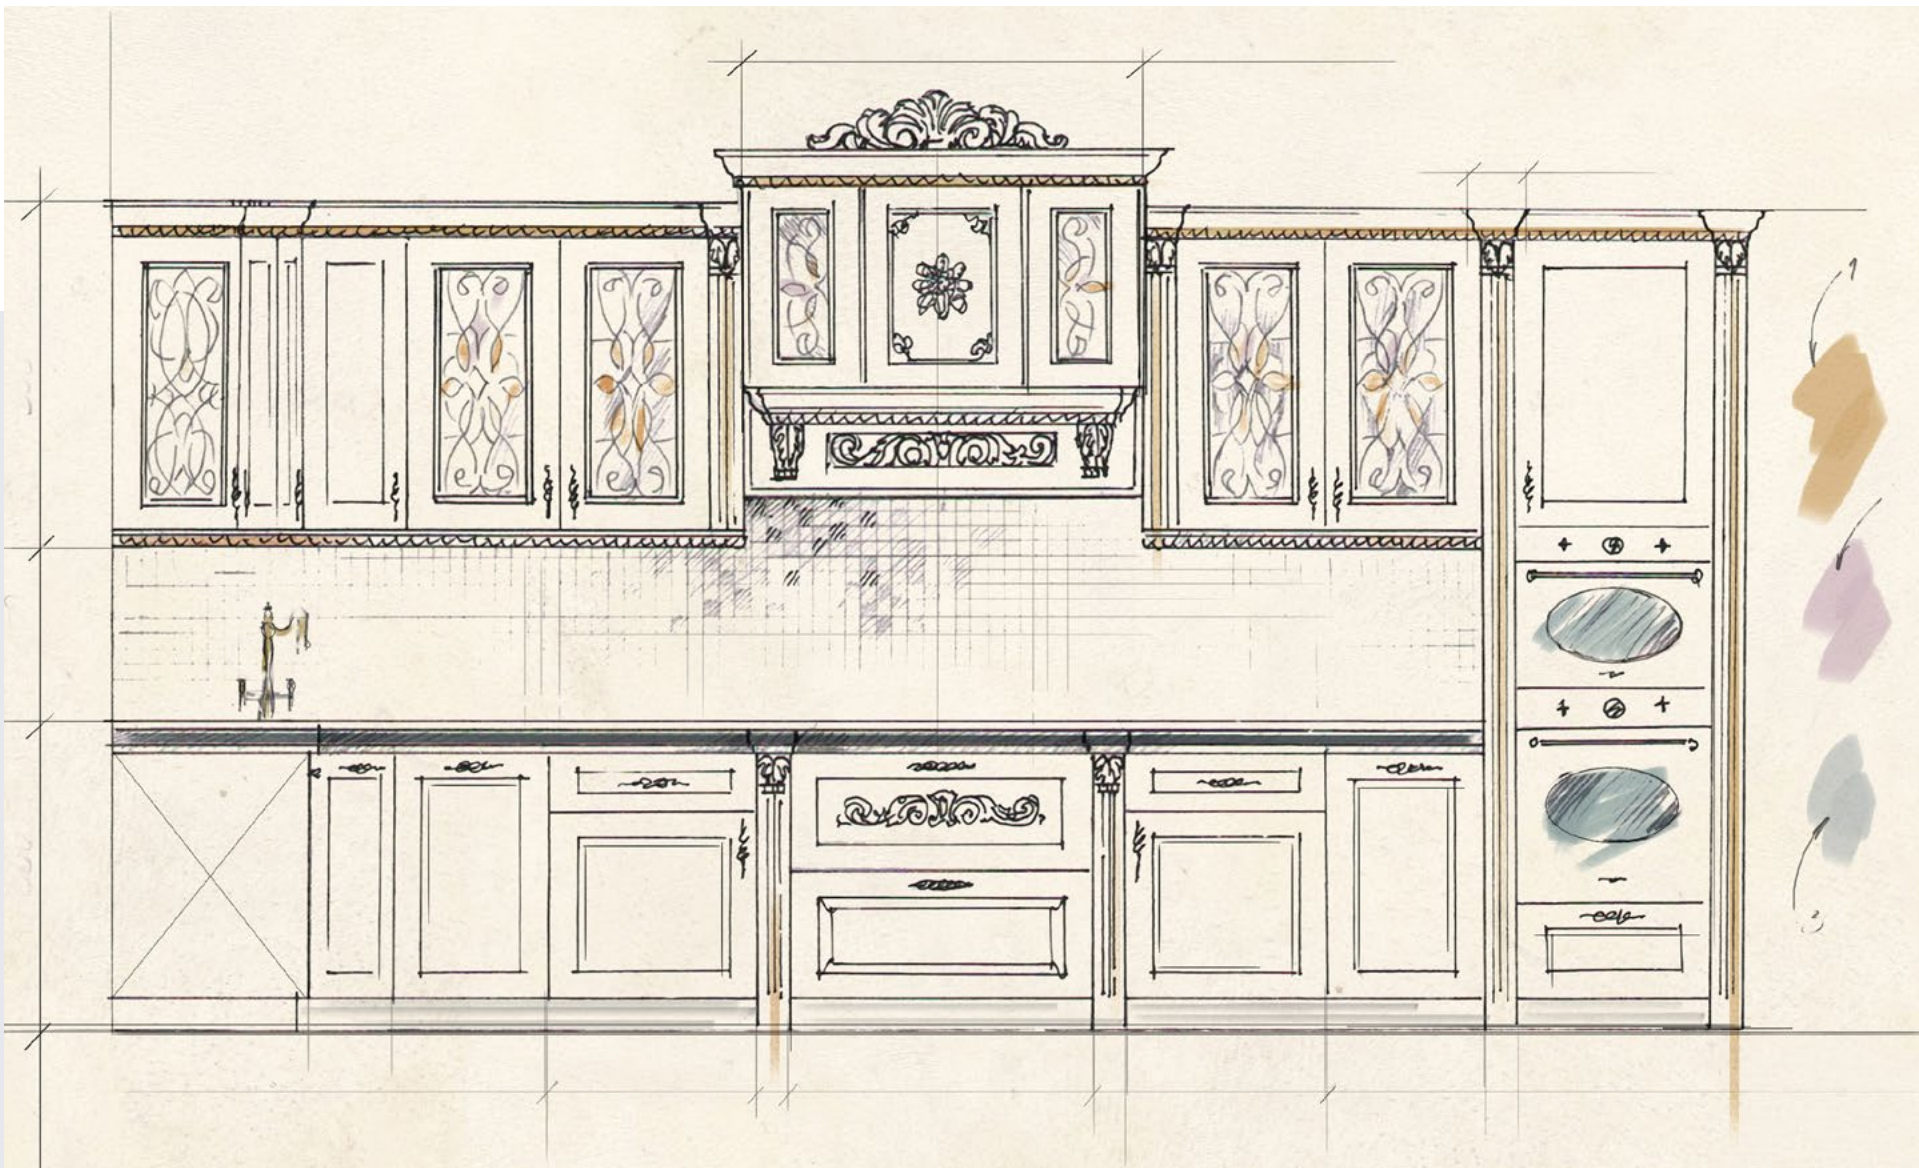

НАШИ РАБОТЫ

Для проекта кухни в нашей мастерской MATIGLASS были разработаны и изготовлены витражные вставки в технике «Тиффани»

Кухня

Стиль:
Классика

Материал:
Шпон дуба,
камень

Площадь:
20 м²

от 120 800 Р пог. м