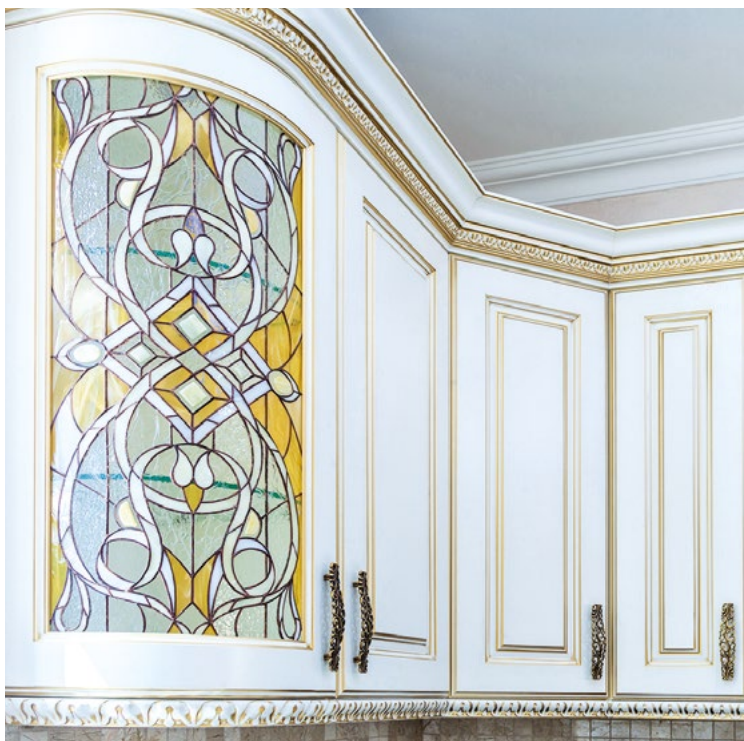

Для проекта кухни в нашей мастерской MATIGLASS были разработаны и изготовлены витражные вставки в технике «Тиффани»

Кухня

Стиль:
Классика

Материал:
Шпон дуба,
камень

Площадь:
20 м²

от 120 800 Р пог. м