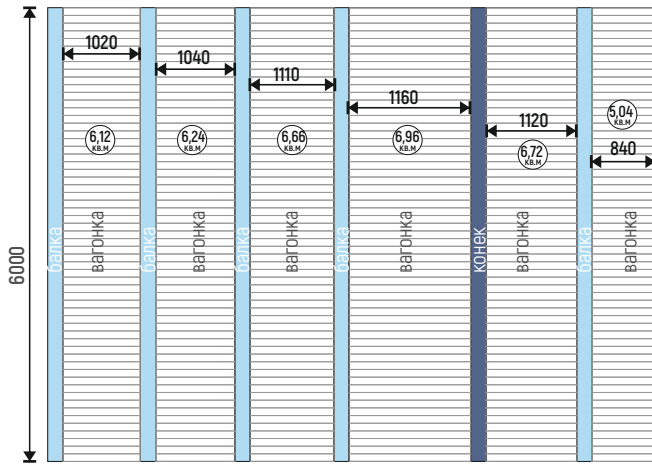

Развертка двухскатной кровли
 Отделка - вагонка Кедр сибирский штиль 37,74 кв.м

Потолок коридора
 Отделка - вагонка Кедр сибирский штиль

Потолок санузла
 Отделка - вагонка Кедр сибирский штиль

Всего кедра сибирского штиль - 48,94 кв.м

ПЛАН ПАРНОЙ
 Отделка стен и полки - канадский кедр
 всего площадь облицовки стен, потолка и полока - 32,5 кв.м

ПЛАН потолка парной
 Отделка - канадский кедр

Всего кедра канадского штиль - 32,5 кв.м