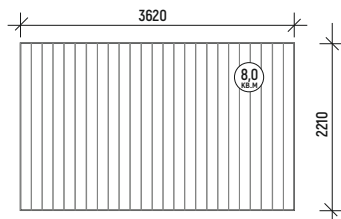

Развертка двухскатной кровли
 Отделка - вагонка Кедр сибирский штиль 37,74 кв.м

Потолок коридора
 Отделка - вагонка Кедр сибирский штиль

Потолок санузла
 Отделка - вагонка Кедр сибирский штиль

Всего кедра сибирского штиль - 48,94 кв.м

ПЛАН ПАРНОЙ
 Отделка стен и полки - канадский кедр
 всего площадь облицовки стен, потолка и полока - 32,5 кв.м

ПЛАН потолка парной
 Отделка - канадский кедр

Всего кедра канадского штиль - 32,5 кв.м