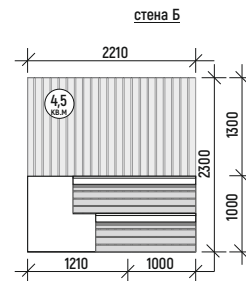

Развертка двухскатной кровли
 Отделка - вагонка Кедр сибирский штиль 37,74 кв.м

Потолок коридора
 Отделка - вагонка Кедр сибирский штиль

Потолок санузла
 Отделка - вагонка Кедр сибирский штиль

Всего кедра сибирского штиль - 48,94 кв.м

ПЛАН ПАРНОЙ
 Отделка стен и полки - канадский кедр
 всего площадь облицовки стен, потолка и полока - 32,5 кв.м

ПЛАН потолка парной
 Отделка - канадский кедр

Всего кедра канадского штиль - 32,5 кв.м