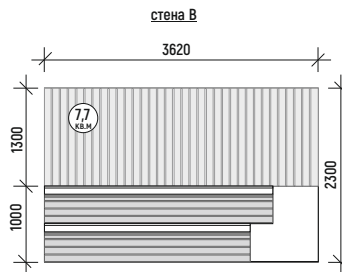

Развертка двухскатной кровли
 Отделка - вагонка Кедр сибирский штиль 37,74 кв.м

Потолок коридора
 Отделка - вагонка Кедр сибирский штиль

Потолок санузла
 Отделка - вагонка Кедр сибирский штиль

Всего кедра сибирского штиль - 48,94 кв.м

ПЛАН ПАРНОЙ
 Отделка стен и полки - канадский кедр
 всего площадь облицовки стен, потолка и полока - 32,5 кв.м

ПЛАН потолка парной
 Отделка - канадский кедр

Всего кедра канадского штиль - 32,5 кв.м