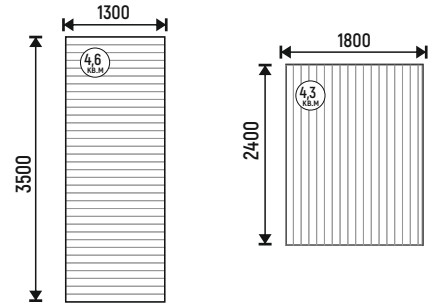

Развертка двухскатной кровли
 Отделка - вагонка Кедр сибирский штиль 37,74 кв.м

Потолок коридора
 Отделка - вагонка Кедр сибирский штиль

Потолок санузла
 Отделка - вагонка Кедр сибирский штиль

Всего кедра сибирского штиль - 48,94 кв.м

ПЛАН ПАРНОЙ
 Отделка стен и полки - канадский кедр
 всего площадь облицовки стен, потолка и полока - 32,5 кв.м

ПЛАН потолка парной
 Отделка - канадский кедр

Всего кедра канадского штиль - 32,5 кв.м