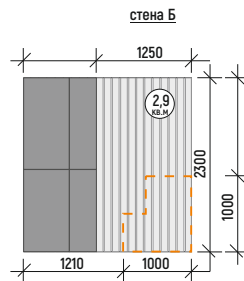

Развертка двухскатной кровли
 Отделка - вагонка Кедр сибирский штиль 37,74 кв.м

Потолок коридора
 Отделка - вагонка Кедр сибирский штиль

Потолок санузла
 Отделка - вагонка Кедр сибирский штиль

Всего кедра сибирского штиль - 48,94 кв.м

ПЛАН ПАРНОЙ
 Отделка стен и полки - канадский кедр
 всего площадь облицовки стен, потолка и полока - 32,5 кв.м

ПЛАН потолка парной
 Отделка - канадский кедр

Всего кедра канадского штиль - 32,5 кв.м