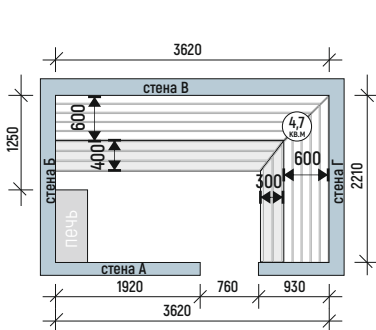

Развертка двухскатной кровли
 Отделка - вагонка Кедр сибирский штиль 37,74 кв.м

Потолок коридора
 Отделка - вагонка Кедр сибирский штиль

Потолок санузла
 Отделка - вагонка Кедр сибирский штиль

Всего кедра сибирского штиль - 48,94 кв.м

ПЛАН ПАРНОЙ
 Отделка стен и полки - канадский кедр
 всего площадь облицовки стен, потолка и полока - 32,5 кв.м

ПЛАН потолка парной
 Отделка - канадский кедр

Всего кедра канадского штиль - 32,5 кв.м