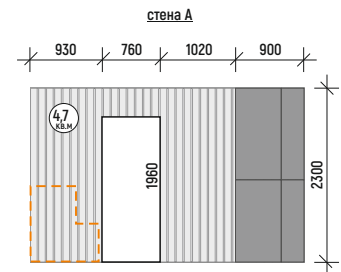

Развертка двухскатной кровли
 Отделка - вагонка Кедр сибирский штиль 37,74 кв.м

Потолок коридора
 Отделка - вагонка Кедр сибирский штиль

Потолок санузла
 Отделка - вагонка Кедр сибирский штиль

Всего кедра сибирского штиль - 48,94 кв.м

ПЛАН ПАРНОЙ
 Отделка стен и полки - канадский кедр
 всего площадь облицовки стен, потолка и полока - 32,5 кв.м

ПЛАН потолка парной
 Отделка - канадский кедр

Всего кедра канадского штиль - 32,5 кв.м