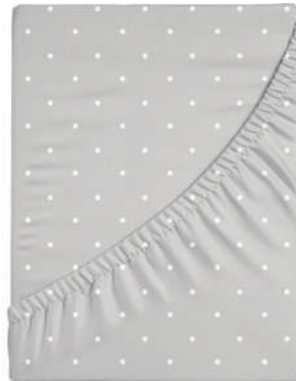

Grey dots
8420/1