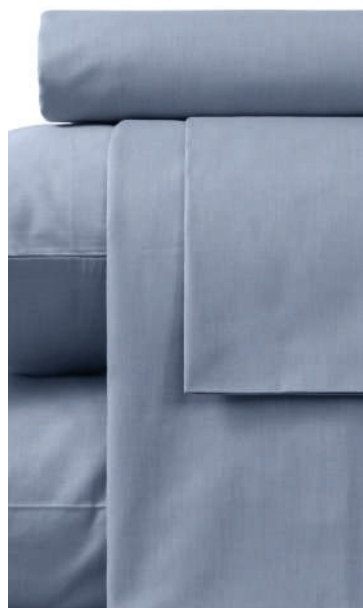

INDIGO

Дополнить и разнообразить любой комплект можно предметами постельного белья VEROSSA Melange - наволочками, простынями, простынями на резинке и пододеяльниками.

MELANGE

Состав: 100% хлопок

Переплетение: диагональное
Плотность: 130 г/м², ТС 190
Пряжа №68
Технология: ACTIVE AIR