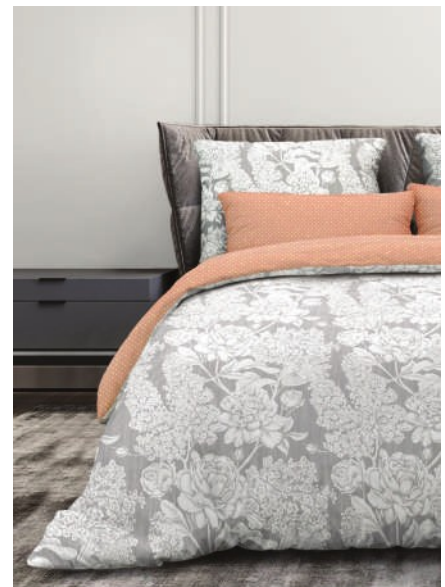

KILT
8424/1 + 8320/4

FROST
8434/1 + 4846/16

LINE
8433/1 + 4846/16

FIALKA MONMARTRA
3609/1 + 3610/1

AMOUR
8430/1 + 8431/1

BELLA
8435/1 + 8305/18

1,5-спальный комплект

1 простыня 148 x 215 см
1 пододеяльник 148 x 215 см
2 наволочки 50 x 70 см
или 2 наволочки 70 x 70 см