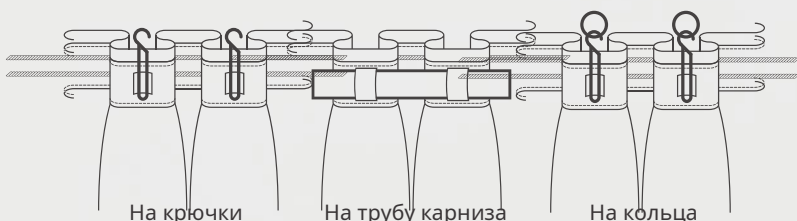

КОМПЛЕКТАЦИИ

Одна штора	Комплект штор (2 шт)
Размер: 165 x 270 см 200 x 270 см	Размер: 165 x 270 см 200 x 270 см (с подхватами)
Упаковка: вешалка и обечайка	Упаковка: сумка

ВИДЫ КРЕПЛЕНИЙ

Три способа крепления к карнизу благодаря универсальной шторной ленте.