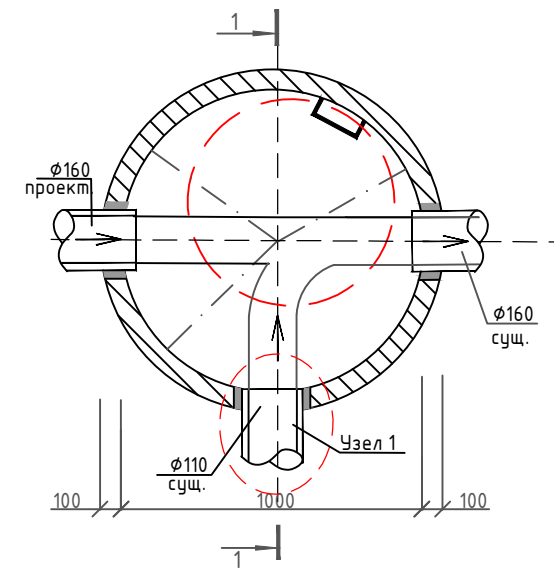

Колодец К1-4 Н=0,78м

План

Колодец К1-5 Н=0,57м

План

Колодец К-сущ. Н=0,99м

План

Разрез 1-1

Разрез 1-1

Разрез 1-1

Узел 1  
Заделка труб.

Согласовано

Взам.инв.№

Подпись и дата

Инв.№ подл.

						Шифр: Р 39.05.22-НК			
						Жилой дом, расположенный по адресу: с. Дальнее, 23, г. Севастополь			
Изм.	Кол.	Лист	№д.	Подп.	Дата	Водоотведение.	Стадия	Лист	Листов
					05.22		Р	6	
Разработал							ИП Луизова И.И.		
ГИП Луизова И.И.									