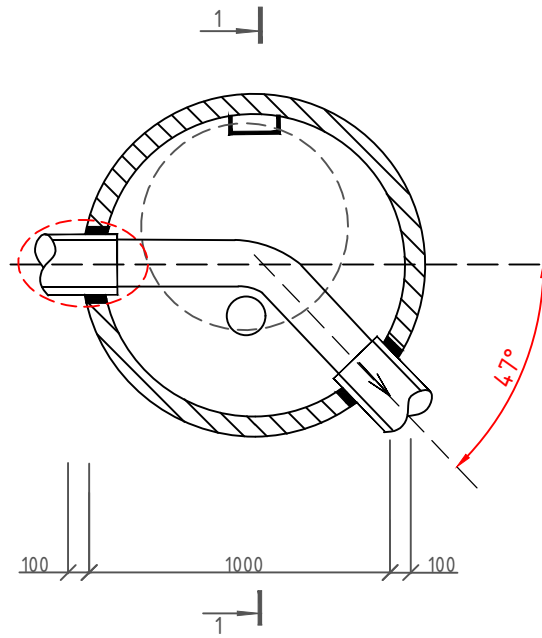

Колодец К1-4 Н=0,78м

План

Колодец К1-5 Н=0,57м

План

Колодец К-сущ. Н=0,99м

План

Разрез 1-1

Разрез 1-1

Разрез 1-1

Узел 1  
Заделка труб.

Согласовано

Взам.инв.№

Подпись и дата

Инв.№ подл.

						Шифр: Р 39.05.22-НК			
						Жилой дом, расположенный по адресу: с. Дальнее, 23, г. Севастополь			
Изм.	Кол.	Лист	№д.	Подп.	Дата	Водоотведение.	Стадия	Лист	Листов
					05.22		Р	6	
Разработал							ИП Луизова И.И.		
ГИП Луизова И.И.									