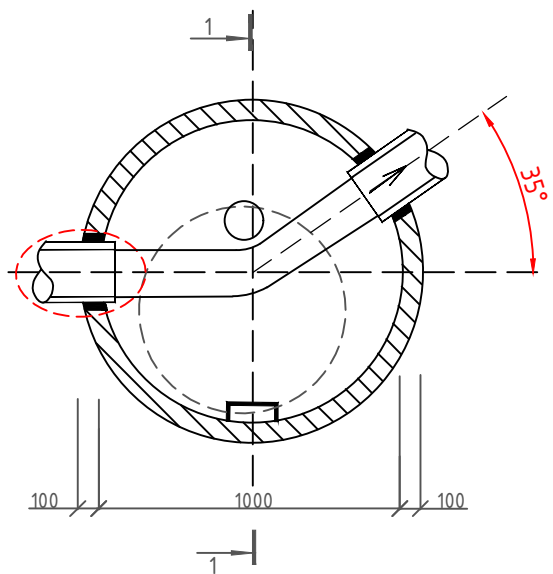

Колодец К1-4 Н=0,78м

План

Колодец К1-5 Н=0,57м

План

Колодец К-сущ. Н=0,99м

План

Разрез 1-1

Разрез 1-1

Разрез 1-1

Узел 1  
Заделка труб.

Согласовано

Взам.инв.№

Подпись и дата

Инв.№ подл.

						Шифр: Р 39.05.22-НК			
						Жилой дом, расположенный по адресу: с. Дальнее, 23, г. Севастополь			
Изм.	Кол.	Лист	№д.	Подп.	Дата	Водоотведение.	Стадия	Лист	Листов
					05.22		Р	6	
Разработал							ИП Луизова И.И.		
ГИП Луизова И.И.									