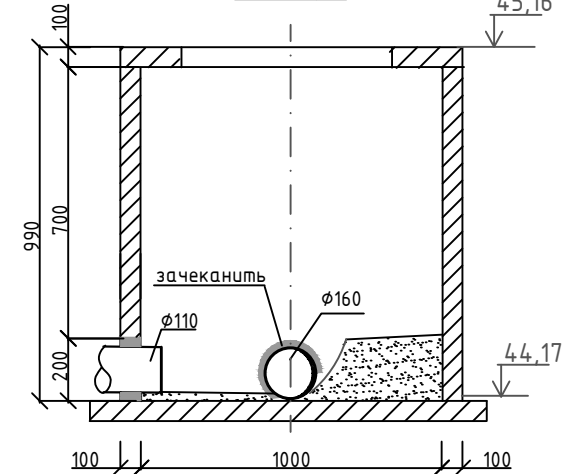

Колодец К1-4 Н=0,78м

План

Колодец К1-5 Н=0,57м

План

Колодец К-сущ. Н=0,99м

План

Разрез 1-1

Разрез 1-1

Разрез 1-1

Узел 1  
Заделка труб.

Согласовано

Взам.инв.№

Подпись и дата

Инв.№ подл.

						Шифр: Р 39.05.22-НК			
						Жилой дом, расположенный по адресу: с. Дальнее, 23, г. Севастополь			
Изм.	Кол.	Лист	№д.	Подп.	Дата	Водоотведение.	Стадия	Лист	Листов
					05.22		Р	6	
Разработал							ИП Луизова И.И.		
ГИП Луизова И.И.									