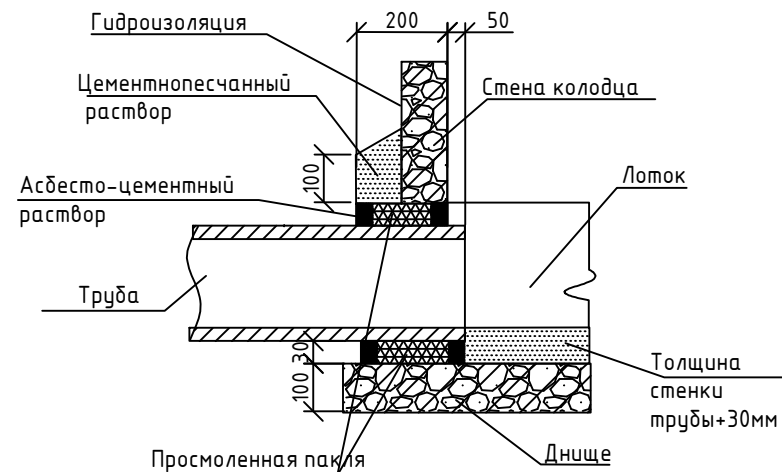

Колодец К1-4 Н=0,78м

План

Колодец К1-5 Н=0,57м

План

Колодец К-сущ. Н=0,99м

План

Разрез 1-1

Разрез 1-1

Разрез 1-1

Узел 1  
Заделка труб.

Согласовано

Взам.инв.№

Подпись и дата

Инв.№ подл.

						Шифр: Р 39.05.22-НК			
						Жилой дом, расположенный по адресу: с. Дальнее, 23, г. Севастополь			
Изм.	Кол.	Лист	№д.	Подп.	Дата	Водоотведение.	Стадия	Лист	Листов
					05.22		Р	6	
Разработал							ИП Луизова И.И.		
ГИП Луизова И.И.									