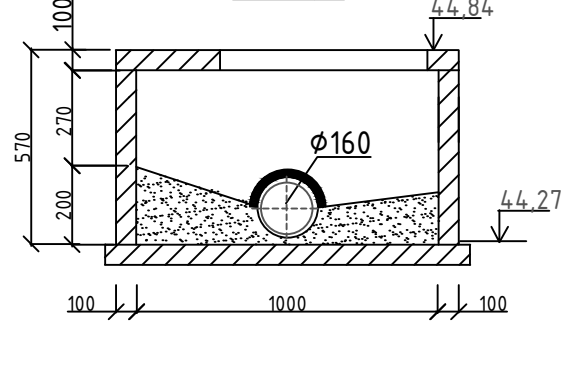

Колодец К1-4 Н=0,78м

План

Колодец К1-5 Н=0,57м

План

Колодец К-сущ. Н=0,99м

План

Разрез 1-1

Разрез 1-1

Разрез 1-1

Узел 1  
Заделка труб.

Согласовано

Взам.инв.№

Подпись и дата

Инв.№ подл.

						Шифр: Р 39.05.22-НК			
						Жилой дом, расположенный по адресу: с. Дальнее, 23, г. Севастополь			
Изм.	Кол.	Лист	№д.	Подп.	Дата	Водоотведение.	Стадия	Лист	Листов
					05.22		Р	6	
Разработал							ИП Луизова И.И.		
ГИП Луизова И.И.									