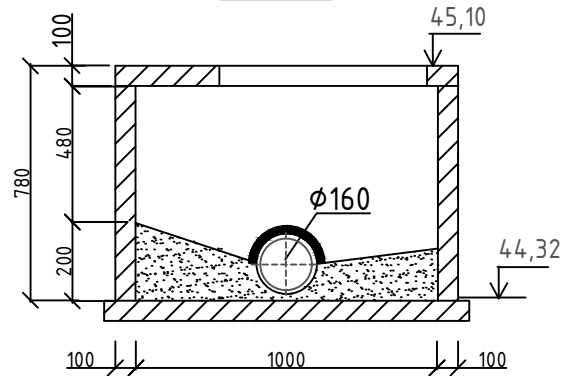

Колодец К1-4 Н=0,78м

План

Колодец К1-5 Н=0,57м

План

Колодец К-сущ. Н=0,99м

План

Разрез 1-1

Разрез 1-1

Разрез 1-1

Узел 1  
Заделка труб.

Согласовано

Взам.инв.№

Подпись и дата

Инв.№ подл.

						Шифр: Р 39.05.22-НК			
						Жилой дом, расположенный по адресу: с. Дальнее, 23, г. Севастополь			
Изм.	Кол.	Лист	№д.	Подп.	Дата	Водоотведение.	Стадия	Лист	Листов
					05.22		Р	6	
Разработал							ИП Луизова И.И.		
ГИП Луизова И.И.									