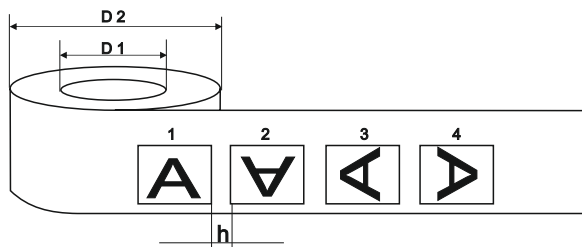

ф.120x50 мм

СМУК

Лак

D1: 76 мм

h: 5 мм

D2: 300 мм

сход этикетки: 2