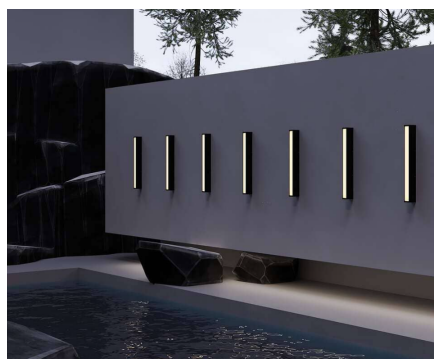

Уличный светодиодный светильник (Вариант 9)

Цвет арматуры: Черный
Высота, мм: 500
Ширина, мм: 92
Источник света: LED 20W 3000K

Срок поставки: 15 рабочих дней
Количество: 1