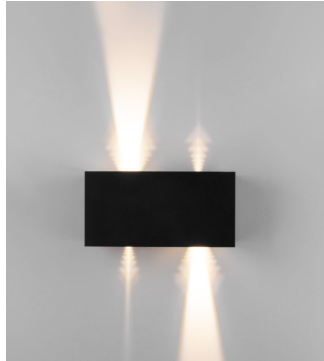

**Уличный настенный
светодиодный
светильник (Вариант 11)**

Цвет: Черный
Высота,мм: 200
Ширина,мм: 100
Источник света: LED 10W 4000K

Срок поставки: 15 рабочих дней
Количество: 1

**Уличный настенный
светодиодный
светильник (Вариант 12)**

Цвет: Черный
Ширина,мм: 200
Высота,мм: 100
Источник света: LED 12W 4000K

Срок поставки: 15 рабочих дней
Количество: 1