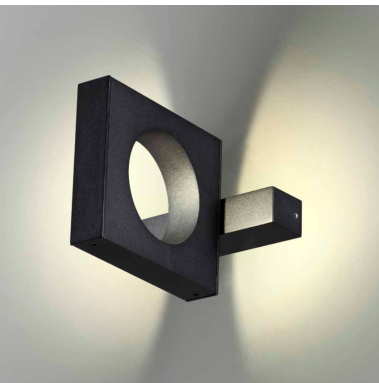

**Уличный настенный светодиодный
светильник (Вариант 13)**

Цвет: Черный
Ширина,мм: 130
Глубина,мм: 185
Источник света: LED 5W 4000K

Срок поставки: 15 рабочих дней
Количество: 1