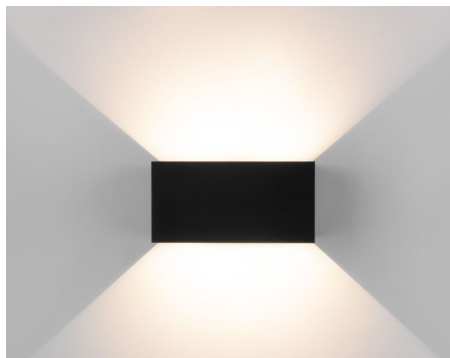

**Уличный настенный
светодиодный
светильник (Вариант 11)**

Цвет: Черный
Высота,мм: 200
Ширина,мм: 100
Источник света: LED 10W 4000K

Срок поставки: 15 рабочих дней
Количество: 1

**Уличный настенный
светодиодный
светильник (Вариант 12)**

Цвет: Черный
Ширина,мм: 200
Высота,мм: 100
Источник света: LED 12W 4000K

Срок поставки: 15 рабочих дней
Количество: 1