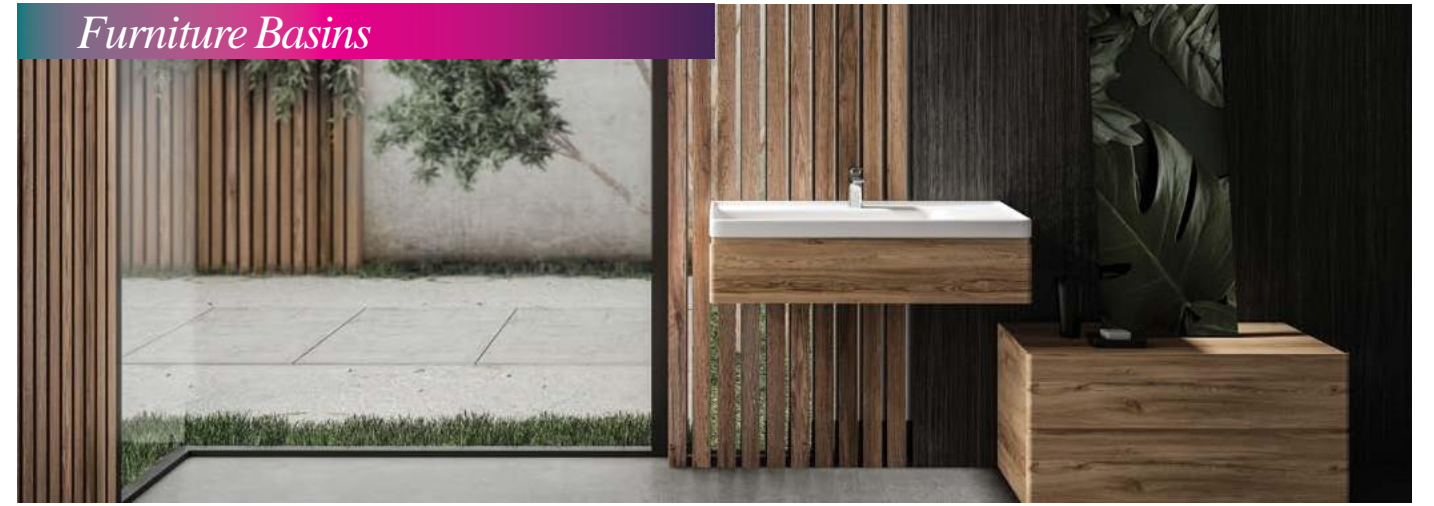

Price 164.00 \$

14080 Avangarde

| 80 cm Ceramic Washbasin / Lavabo

- 800 mm x 500 mm x 190 mm
- 0,08 m³
- 24,1kg (+-%5)
- 8 Pieces for pallet - Adet / Palet

Price 128.00 \$

Furniture Basins

Quattro

8120 Quattro | 120 cm Ceramic Washbasin / Lavabo