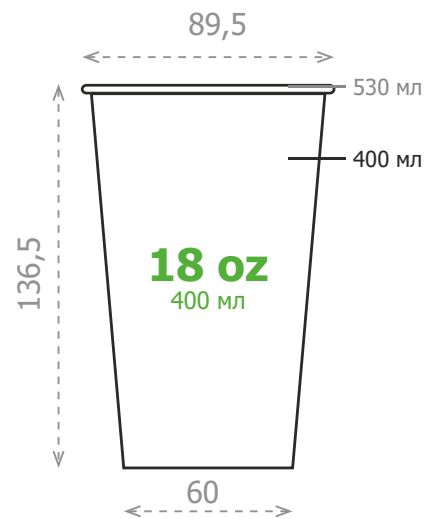

СТАКАН 18 oz 400 мл

«Без печати»
400 мл