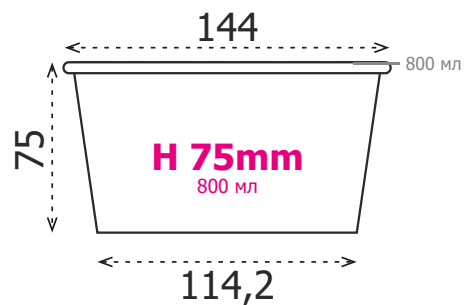

ВЕДРО
800 мл
1000 мл

для горячих продуктов / до + 88°C

NEW

«БЕЗ ПЕЧАТИ»
H=75 мм
800 мл

NEW

«БЕЗ ПЕЧАТИ»
H=96 мм
1000 мл