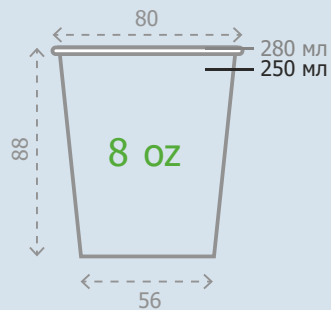

Собственное
производство

Экологически чистое
сырье ведущих
мировых
производителей

Флексопечать
в 6 красок
(CMYK, PANTONE)

Безвредные для
человека водные
краски без запаха

Стильный
запоминающийся
дизайн

Индивидуальный
подход

Гарантия
высочайшего
качества

Серия «Модерн Беж»

Модерн Вендинг
150 мл