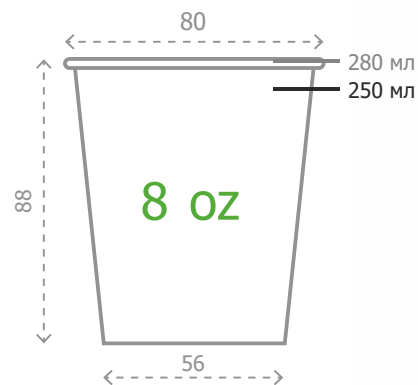

СТАКАН 8 oz 250 мл

«Без печати»
250 мл