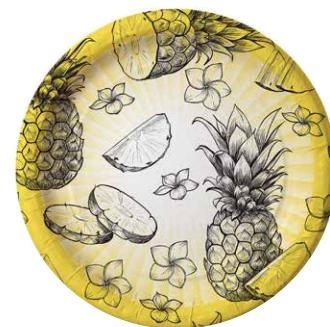

«Ананасы»
230 мм