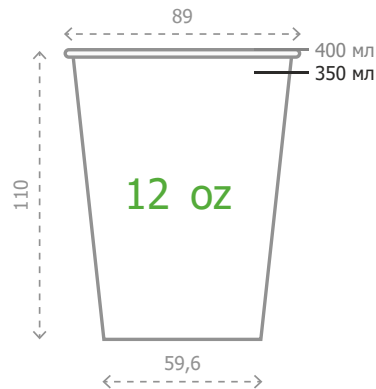

СТАКАН 12 oz 350 мл

«Без печати»
350 мл