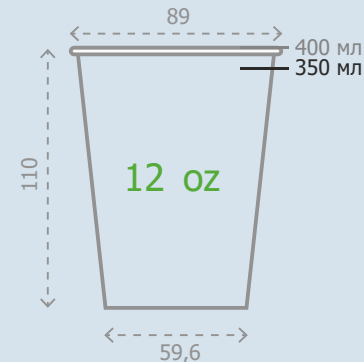

Собственное
производство

Экологически чистое
сырье ведущих
мировых
производителей

Флексопечать
в 6 красок
(CMYK, PANTONE)

Безвредные для
человека водные
краски без запаха

Стильный
запоминающийся
дизайн

Индивидуальный
подход

Гарантия
высочайшего
качества

Серия «Модерн Беж»

Модерн Вендинг
150 мл