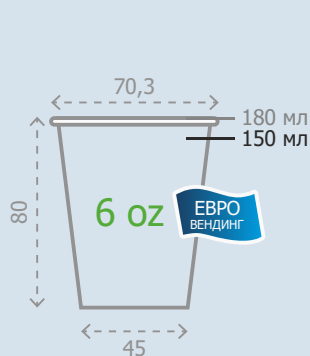

Собственное
производство

Экологически чистое
сырье ведущих
мировых
производителей

Флексопечать
в 6 красок
(CMYK, PANTONE)

Безвредные для
человека водные
краски без запаха

Стильный
запоминающийся
дизайн

Индивидуальный
подход

Гарантия
высочайшего
качества

Серия «Модерн Беж»

Модерн Вендинг
150 мл