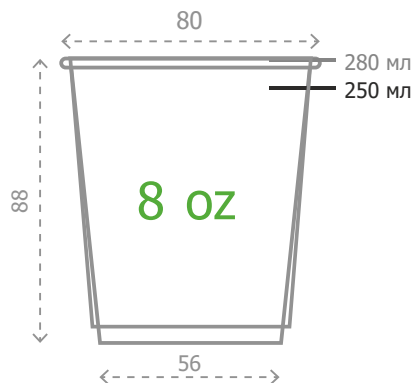

СТАКАН 8 oz 250 мл 2-х слойный

2-Х СЛОЙНЫЙ ГОФРИРОВАННЫЙ 250 МЛ

«Без печати»
250 мл 2-х слойный
гофрированный