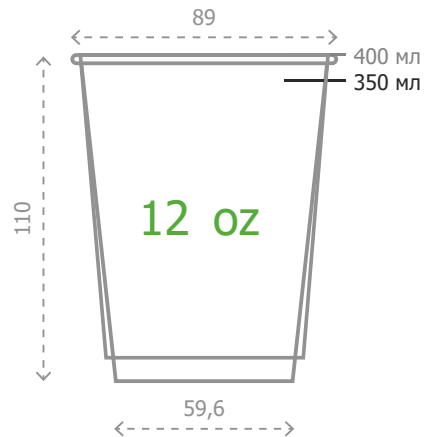

«Без печати»
350 мл
2-х слойный