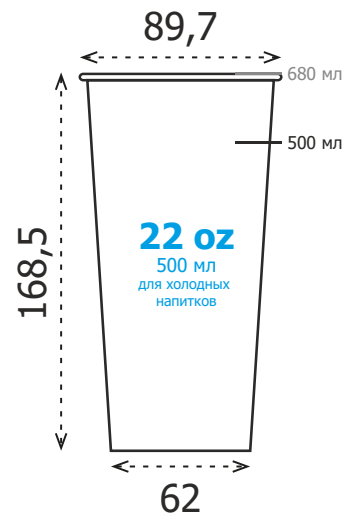

СТАКАН 22 oz 500 мл

для холодных напитков / до + 25°C

«Без печати»
500 мл

«МОРЕ МИКС»
500 мл