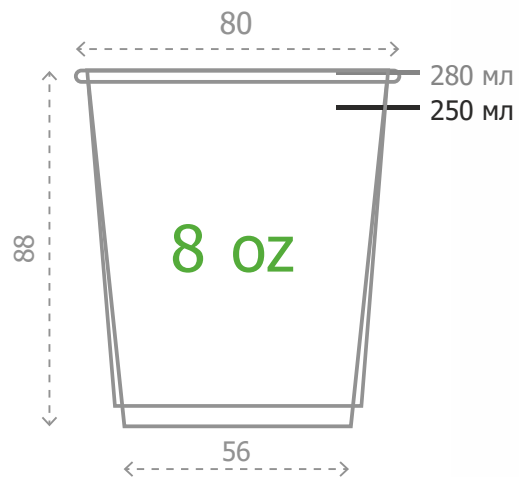

СТАКАН 8 oz 250 мл 2-х слойный

«Без печати»
250 мл
2-х слойный