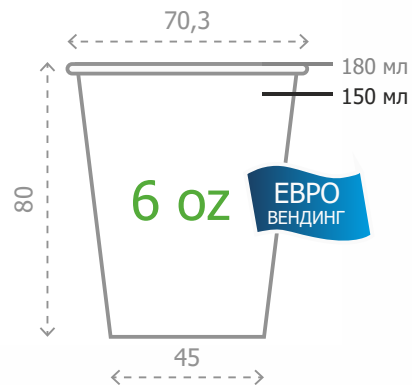

СТАКАН 6 oz 150 мл

«Без запретов»
150 мл