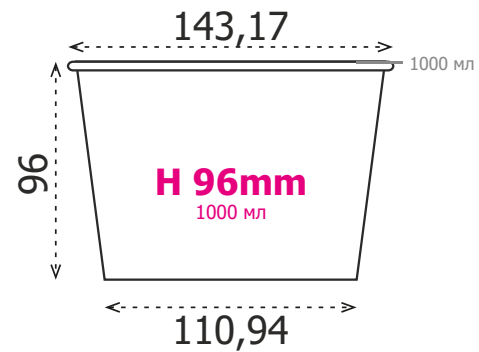

ВЕДРО
800 мл
1000 мл

для горячих продуктов / до + 88°C

NEW

«БЕЗ ПЕЧАТИ»
H=75 мм
800 мл

NEW

«БЕЗ ПЕЧАТИ»
H=96 мм
1000 мл