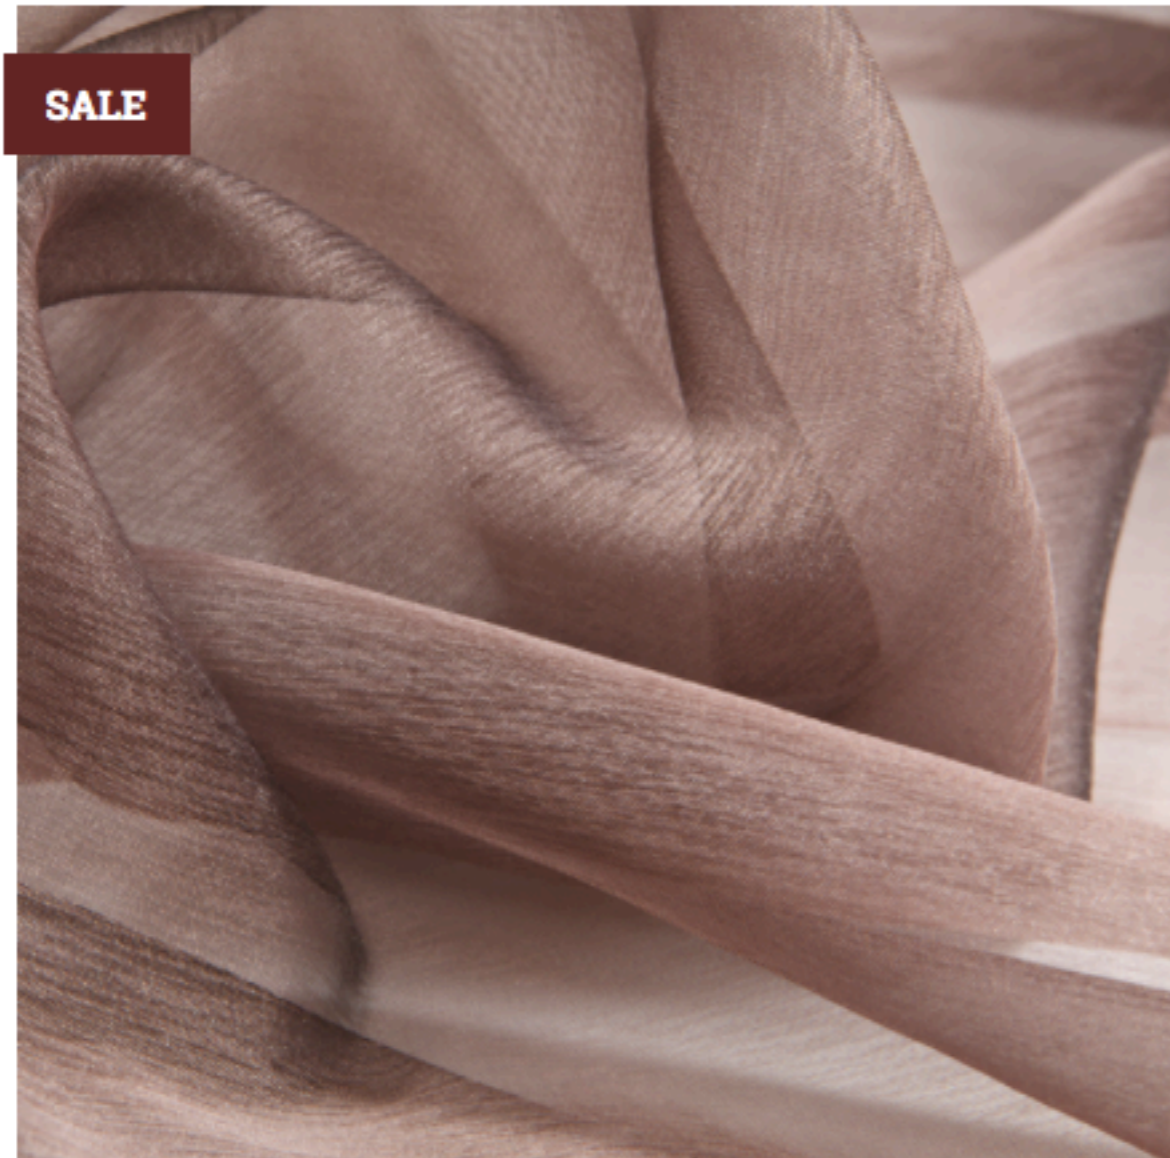

SALE

Цвет:

Каталоги **Me Casa XII**

Liza В наличии 108 метров

Цвет: 110

Цены и наличие доступны только зарегистрированным пользователям!

Статус	Действующая коллекция
Программа	складская
Каталоги	<u>Me Casa XII</u>
Состав	100% Polyester
Ширина/высота, см	300
Плотность, г/м2	25
Складские коллекции	<u>Me Casa</u>
Назначение	тюлевая
Тип	органза
Направление рисунка	
Вид рисунка	однотонный
Основной цвет	коричневый