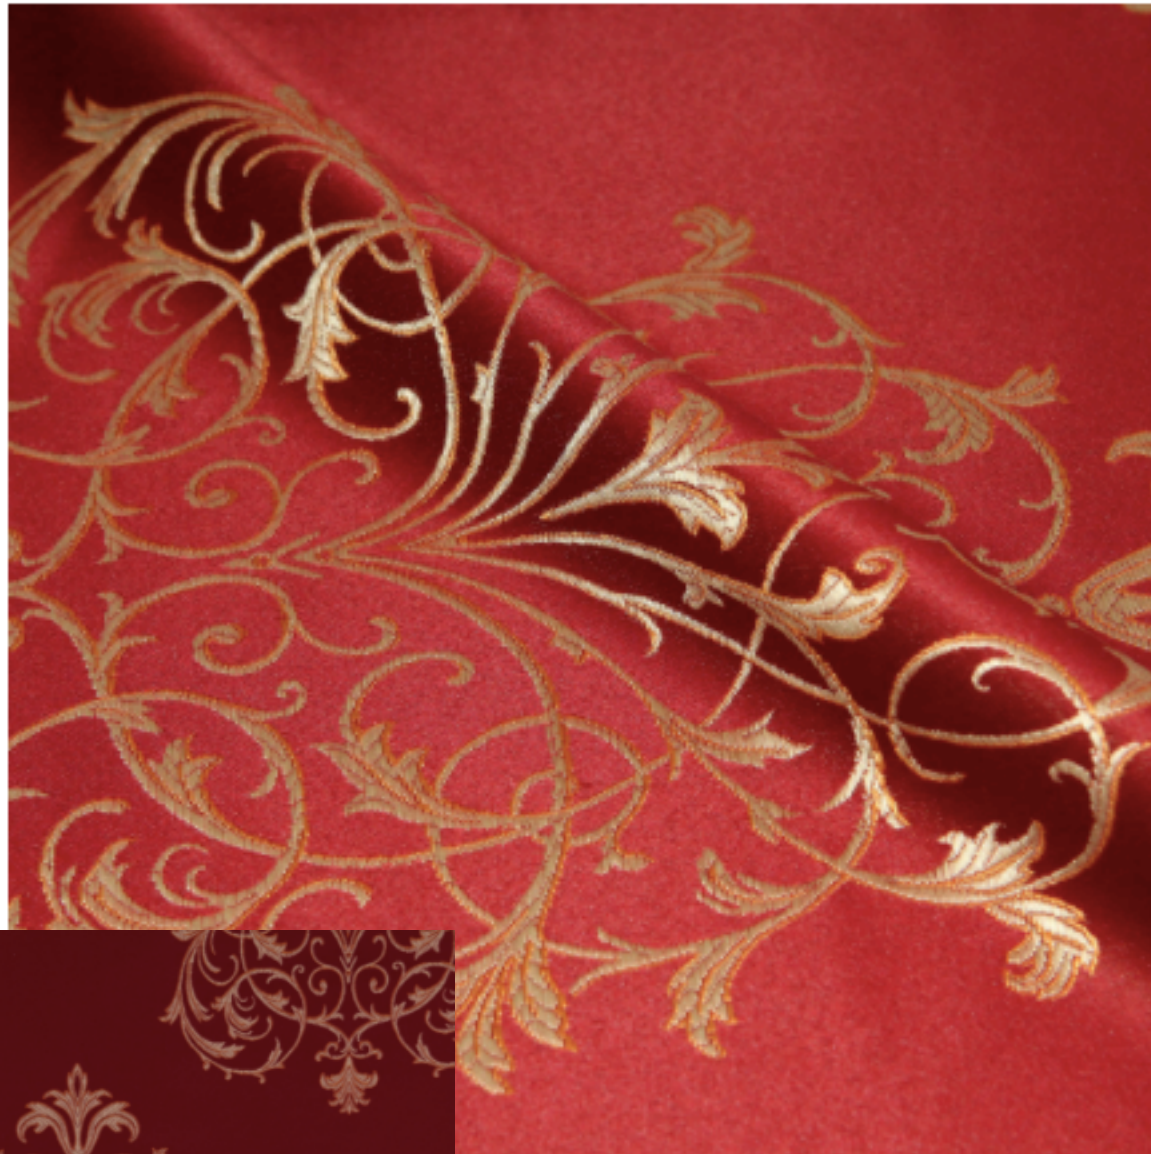

Каталоги **Lions II**

Arlina В наличии 427 метра

Цвет: 9

Цены и наличие доступны только зарегистрированным пользователям!

Статус	Действующая коллекция
Программа	складская
Каталоги	<u>Lions II</u>
Состав	100% П1
Ширина/высота, см	300
Плотность, г/м2	215
Складские коллекции	
Назначение	портьерная
Тип	жаккард
Направление рисунка	
Вид рисунка	классический
Основной цвет	красный / бордовый
Горизонтальный рап., см	39,5
Вертикальный рап., см	66