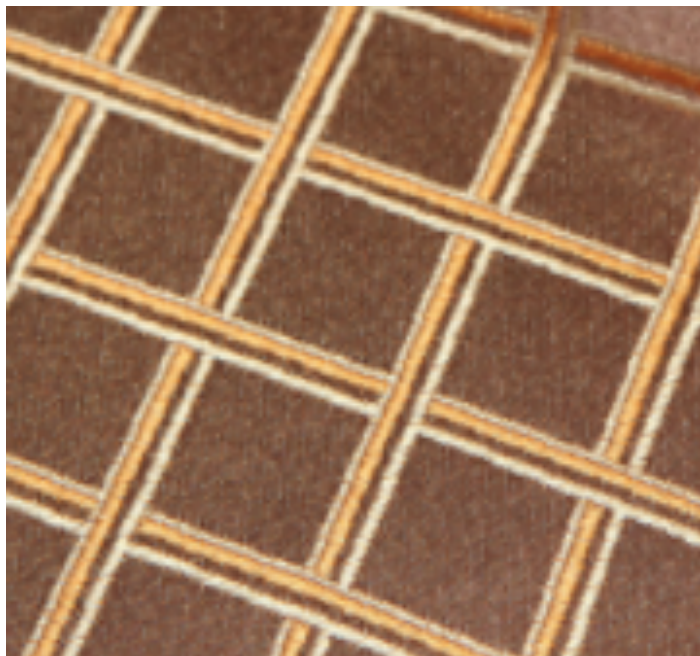

Aurika В наличии 66 метров

Цвет: 4

Цены и наличие доступны только зарегистрированным пользователям!

Статус	Действующая коллекция
Программа	складская
Каталоги	<u>Lions II</u>
Состав	100% PI
Ширина/высота, см	300
Плотность, г/м²	215
Складские коллекции	
Назначение	портъерная
Тип	жаккард
Направление рисунка	
Вид рисунка	геометрия
Основной цвет	коричневый
Горизонтальный рап., см	4
Вертикальный рап., см	4