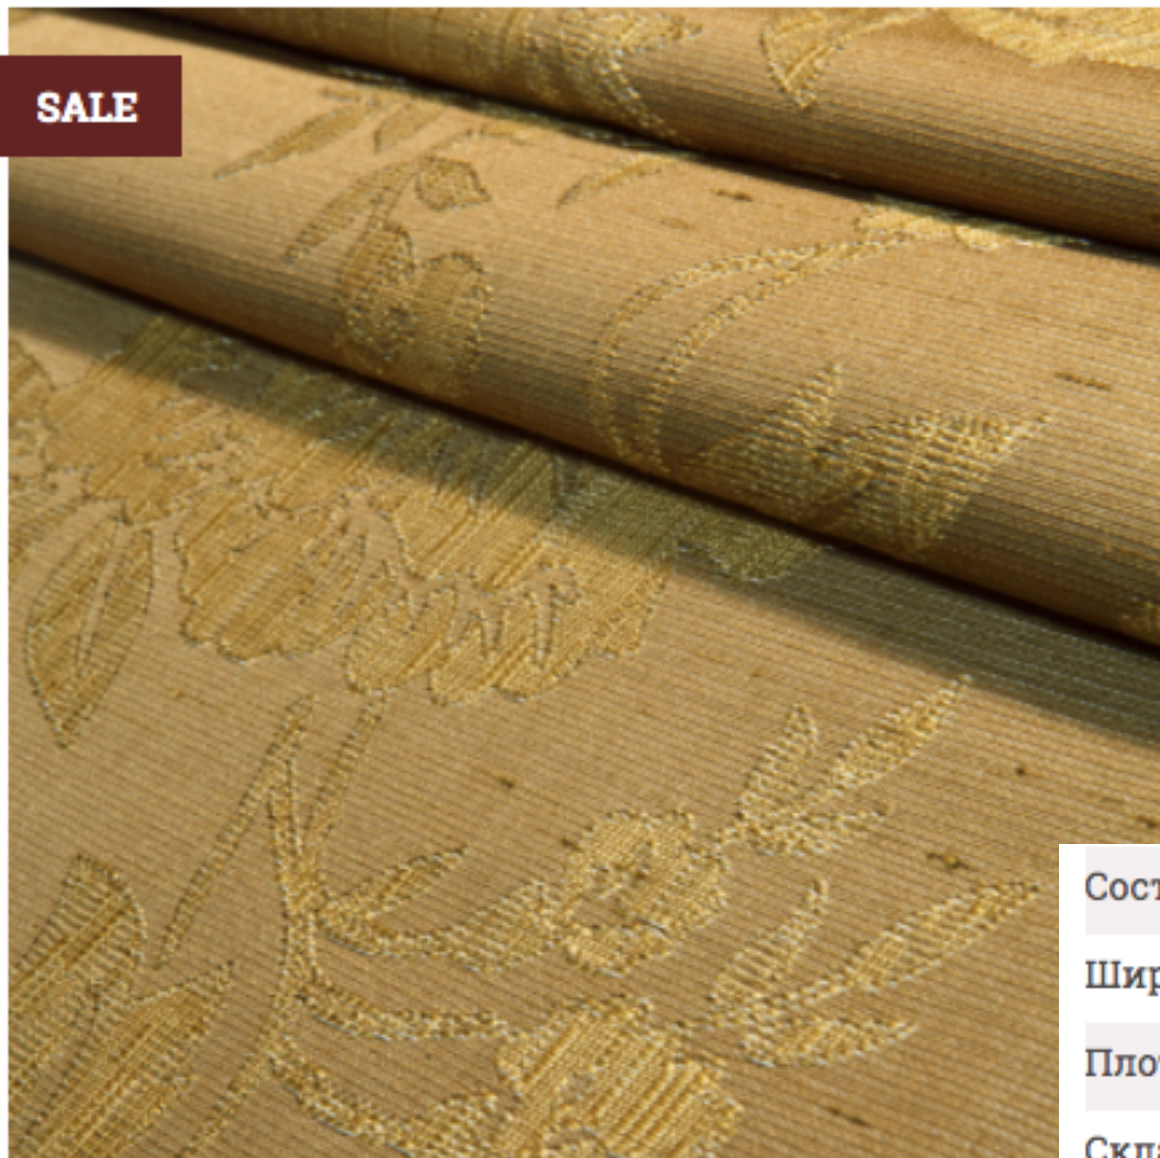

SALE

Julia В наличии 68 метров

Цвет: 070

Состав	100% Polyester
Ширина/высота, см	280
Плотность, г/м2	205
Складские коллекции	<u>Me Casa</u>
Назначение	портьерная
Тип	жаккард
Направление рисунка	
Вид рисунка	цветы / растения / животные
Основной цвет	желтый / золотой
Горизонтальный рап., см	37
Вертикальный рап., см	57