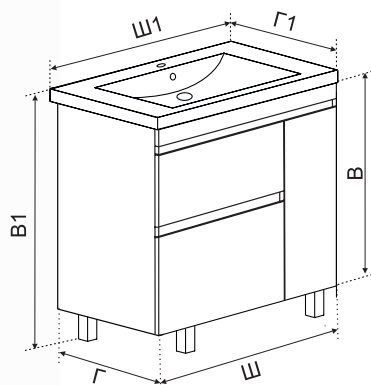

Тумба ДЖЕРСИ 85
(под умывальник Оскар, 2 ящика, 1 дверь, Правый)

КОД	Артикул	НАИМЕНОВАНИЕ	РАЗМЕР ИЗДЕЛИЯ, ВхШхГ, мм	РАЗМЕР КОМПЛЕКТА В1хШ1хГ1, мм
310018	JSY85X-R	Тумба ДЖЕРСИ 85 2 ящика и 1 дверь Правый под умывальник Оскар	730x820x455	850x860x475