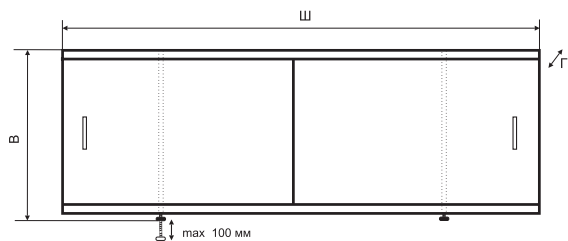

Экран под ванну БЛАНКА

КОД	АРТИКУЛ	НАИМЕНОВАНИЕ	РАЗМЕР ИЗДЕЛИЯ, ВxШxГ, мм
110041	BLK1200520BEL	Экран под ванну "БЛАНКА" 1,2 м	520x1195x25
110042	BLK1300520BEL	Экран под ванну "БЛАНКА" 1,3 м	520x1295x25
110043	BLK1400520BEL	Экран под ванну "БЛАНКА" 1,4 м	520x1395x25
110044	BLK1500520BEL	Экран под ванну "БЛАНКА" 1,5 м	520x1495x25
110045	BLK1600520BEL	Экран под ванну "БЛАНКА" 1,6 м	520x1595x25
110046	BLK1700520BEL	Экран под ванну "БЛАНКА" 1,7 м	520x1695x25
110047	BLK1800520BEL	Экран под ванну "БЛАНКА" 1,8 м	520x1795x25