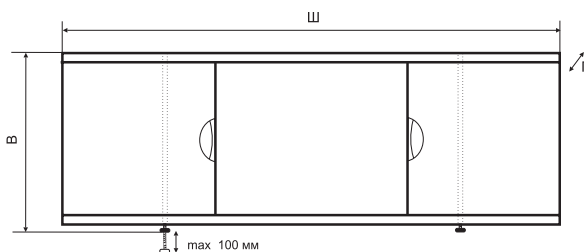

Широкий размерный ряд от 1,2 м до 1,8 м.

ЭКРАНЫ ПОД ВАННУ

Экран под ванну ВАЛЕНСИЯ

КОД	АРТИКУЛ	НАИМЕНОВАНИЕ	РАЗМЕР ИЗДЕЛИЯ, ВхШхГ, мм
110008	VLS1170520BEL	Экран под ванну "ВАЛЕНСИЯ" 1,2 м	520x1170x38
110009	VLS1270520BEL	Экран под ванну "ВАЛЕНСИЯ" 1,3 м	520x1270x38
110010	VLS1370520BEL	Экран под ванну "ВАЛЕНСИЯ" 1,4 м	520x1370x38
110011	VLS1470520BEL	Экран под ванну "ВАЛЕНСИЯ" 1,5 м	520x1470x38
110012	VLS1570520BEL	Экран под ванну "ВАЛЕНСИЯ" 1,6 м	520x1570x38
110013	VLS1670520BEL	Экран под ванну "ВАЛЕНСИЯ" 1,7 м	520x1670x38
110014	VLS1770520BEL	Экран под ванну "ВАЛЕНСИЯ" 1,8 м	520x1770x38