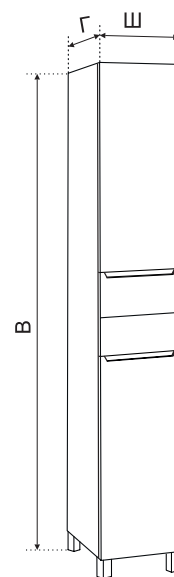

**Пенал Рокард 30, 35, 40
(2 ящика Правый, Левый, с корзиной)**

КОД	АРТИКУЛ	НАИМЕНОВАНИЕ	РАЗМЕР ИЗДЕЛИЯ, ВxШxГ, мм
410037	ROK30PENB-R	Пенал РОКАРД 30 2 ящика, корзина Правый	1900x300x320
410038	ROK30PENB-L	Пенал РОКАРД 30 2 ящика, корзина Левый	1900x300x320
410041	ROK35PENB-L	Пенал РОКАРД 35 2 ящика, корзина Левый	1900x350x320
410042	ROK35PENB-R	Пенал РОКАРД 35 2 ящика, корзина Правый	1900x350x320
410045	ROK40PENB-L	Пенал РОКАРД 40 2 ящика, корзина Левый	1900x400x320
410046	ROK40PENB-R	Пенал РОКАРД 40 2 ящика, корзина Правый	1900x400x320

Коллекция СТОУН

Зеркало СТОУН 60, 80 (Правый, Левый)

КОД	АРТИКУЛ	НАИМЕНОВАНИЕ	РАЗМЕР ИЗДЕЛИЯ, ВxШxГ, мм
210133	STN60MIR1-R	Зеркало Стоун 60 Правый	700x600x160
210134	STN60MIR1-L	Зеркало Стоун 60 Левый	700x600x160
210135	STN80MIR1-R	Зеркало Стоун 80 Правый	700x800x160
210136	STN80MIR1-L	Зеркало Стоун 80 Левый	700x800x160