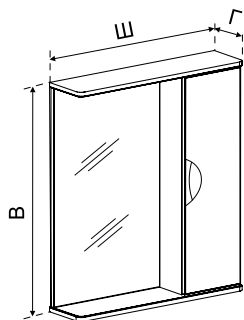

Коллекция МИЛЛИ

Зеркало со шкафчиком МИЛЛИ 45, 50, 55, 60, 65 (Универсальное)

КОД	АТИКУЛ	НАИМЕНОВАНИЕ	РАЗМЕР ИЗДЕЛИЯ, ВхШхГ, мм
210001	MEL45UNBEL	Зеркало со шкафчиком МИЛЛИ 45 Универсальное	700x450x160
210002	MEL50UNBEL	Зеркало со шкафчиком МИЛЛИ 50 Универсальное	700x500x160
210003	MEL55UNBEL	Зеркало со шкафчиком МИЛЛИ 55 Универсальное	700x550x160
210004	MEL60UNBEL	Зеркало со шкафчиком МИЛЛИ 60 Универсальное	700x600x160
210005	MEL65UNBEL	Зеркало со шкафчиком МИЛЛИ 65 Универсальное	700x650x160