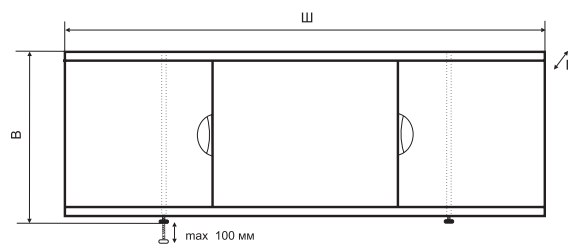

Широкий размерный ряд от 1,2 м до 1,8 м.

ЭКРАНЫ ПОД ВАННУ

Экран под ванну ВАЛЕНСИЯ

КОД	АРТИКУЛ	НАИМЕНОВАНИЕ	РАЗМЕР ИЗДЕЛИЯ, ВхШхГ, мм
110008	VLS1170520BEL	Экран под ванну "ВАЛЕНСИЯ" 1,2 м	520x1170x38
110009	VLS1270520BEL	Экран под ванну "ВАЛЕНСИЯ" 1,3 м	520x1270x38
110010	VLS1370520BEL	Экран под ванну "ВАЛЕНСИЯ" 1,4 м	520x1370x38
110011	VLS1470520BEL	Экран под ванну "ВАЛЕНСИЯ" 1,5 м	520x1470x38
110012	VLS1570520BEL	Экран под ванну "ВАЛЕНСИЯ" 1,6 м	520x1570x38
110013	VLS1670520BEL	Экран под ванну "ВАЛЕНСИЯ" 1,7 м	520x1670x38
110014	VLS1770520BEL	Экран под ванну "ВАЛЕНСИЯ" 1,8 м	520x1770x38