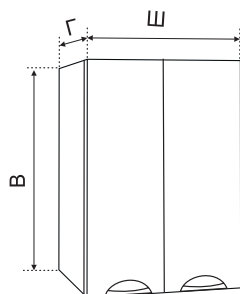

Шкаф навесной РОКСИ 50, 60

КОД	Артикул	НАИМЕНОВАНИЕ	РАЗМЕР ИЗДЕЛИЯ, ВхШхГ, мм
510004	ROX50BEL	Шкаф навесной РОКСИ 50	740x500x220
510005	ROX60BEL	Шкаф навесной РОКСИ 60	740x600x220

Пенал МИЛЛИ 30, 35, 40 (2 ящика, с корзиной, Правый, Левый)

КОД	Артикул	НАИМЕНОВАНИЕ	РАЗМЕР ИЗДЕЛИЯ, ВхШхГ, мм
410028	MEL30PENBDSP-L	Пенал МИЛЛИ 30 с корзиной Левый	1900x300x320
410029	MEL30PENBDSP-R	Пенал МИЛЛИ 30 с корзиной Правый	1900x300x320
410032	MEL35PENBDSP-L	Пенал МИЛЛИ 35 с корзиной Левый	1900x350x320
410033	MEL35PENBDSP-R	Пенал МИЛЛИ 35 с корзиной Правый	1900x350x320
410034	MEL40PENBDSP-L	Пенал МИЛЛИ 40 с корзиной Левый	1900x400x320
410035	MEL40PENBDSP-R	Пенал МИЛЛИ 40 с корзиной Правый	1900x400x320