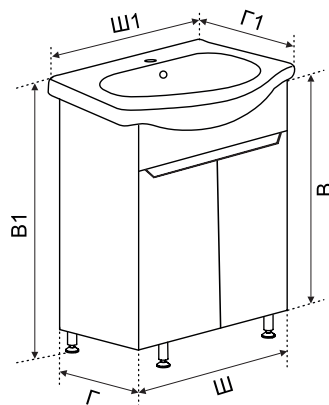

Коллекция АГАТА

ЛЕВОЕ

ПРАВОЕ

Зеркало АГАТА 50, 55, 60, 65 (с подсветкой Правое, Левое)

КОД	Артикул	Наименование	Размер изделия, ВхШхГ, мм
210120	AGT50MIR1-R	Зеркало Агата 50 Правое	700x500x160
210121	AGT50MIR1-L	Зеркало Агата 50 Левое	700x500x160
210122	AGT55MIR1-R	Зеркало Агата 55 Правое	700x550x160
210123	AGT55MIR1-L	Зеркало Агата 55 Левое	700x550x160
210124	AGT60MIR1-R	Зеркало Агата 60 Правое	700x600x160
210125	AGT60MIR1-L	Зеркало Агата 60 Левое	700x600x160
210126	AGT65MIR1-R	Зеркало Агата 65 Правое	700x650x160
210127	AGT65MIR1-L	Зеркало Агата 65 Левое	700x650x160