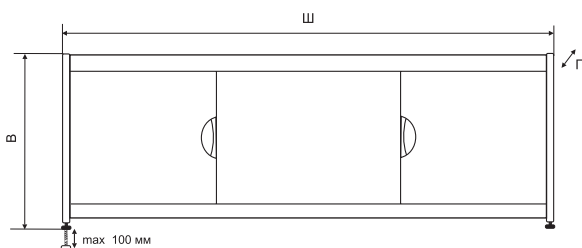

Экран под ванну СОНАТА

КОД	АРТИКУЛ	НАИМЕНОВАНИЕ	РАЗМЕР ИЗДЕЛИЯ, ВхШхГ, мм
110038	SON1470520BEL	Экран под ванну "СОНАТА" 1,5 м	520x1470x38
110057	SON1570520BEL	Экран под ванну "СОНАТА" 1,6 м	520x1570x39
110039	SON1670520BEL	Экран под ванну "СОНАТА" 1,7 м	520x1670x38
110040	SON1770520BEL	Экран под ванну "СОНАТА" 1,8 м	520x1770x38