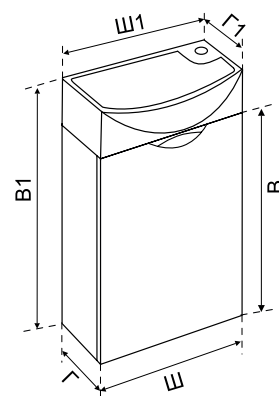

Тумба МИЛЛИ 46
(под умывальник Мелана, Правая, Левая)

КОД	Артикул	НАИМЕНОВАНИЕ	РАЗМЕР ИЗДЕЛИЯ, ВхШхГ, мм	РАЗМЕР КОМПЛЕКТА В1хШ1хГ1, мм
310041	MIL46MELBEL-R	МИЛЛИ Правая ПОДВЕСНАЯ тумба с умывальником Мелана	550x438x195	620x460x230
310042	MIL46MELBEL-L	МИЛЛИ Левая подвесная тумба с умывальником Мелана	550x438x195	620x460x230

Тумба МИЯ 46
(под умывальник Мелана, Правая, Левая)

КОД	Артикул	НАИМЕНОВАНИЕ	РАЗМЕР ИЗДЕЛИЯ, ВхШхГ, мм	РАЗМЕР КОМПЛЕКТА В1хШ1хГ1, мм
310045	MIA46MELBEL-L	Тумба МИЯ 46 подвесная Левая под умывальник Мелана	550x438x195	620x460x230
310046	MIA46MELBEL-R	Тумба МИЯ 46 подвесная Правая под умывальник Мелана	550x438x195	620x460x230