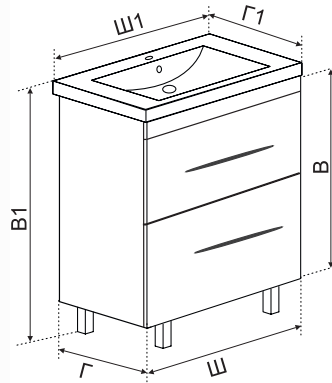

Тумба РОКАРД 60, 70, 80 (под умывальник Сото, 2 ящика)

КОД	АТИКУЛ	НАИМЕНОВАНИЕ	РАЗМЕР ИЗДЕЛИЯ, ВхШхГ, мм	РАЗМЕР КОМПЛЕКТА В1хШ1хГ1, мм
310065	ROK1.60BEL	Тумба РОКАРД 60 2 ящика напольная под умывальник Сото 60	680x570x431	820x600x450
310067	ROK1.70BEL	Тумба РОКАРД 70 2 ящика напольная под умывальник Сото 70	680x680x431	820x700x450
310071	ROK1.80BEL	Тумба РОКАРД 80 2 ящика напольная под умывальник Сото 80	680x780x431	820x800x450