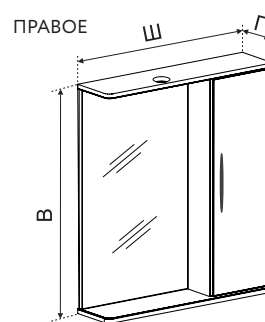

Коллекция РОКАРД

Зеркало со шкафчиком РОКАРД 60, 70 (с подсветкой, Правое, Левое)

КОД	АТИКУЛ	НАИМЕНОВАНИЕ	РАЗМЕР ИЗДЕЛИЯ, ВxШxГ, мм
210060	ROK3.60BEL-L	Зеркало со шкафчиком РОКАРД 60 с подсветкой Левое	700x570x160
210061	ROK3.60BEL-R	Зеркало со шкафчиком РОКАРД 60 с подсветкой Правое	700x570x160
210062	ROK3.70BEL-L	Зеркало со шкафчиком РОКАРД 70 с подсветкой Левое	700x700x160
210063	ROK3.70BEL-R	Зеркало со шкафчиком РОКАРД 70 с подсветкой Правое	700x700x160