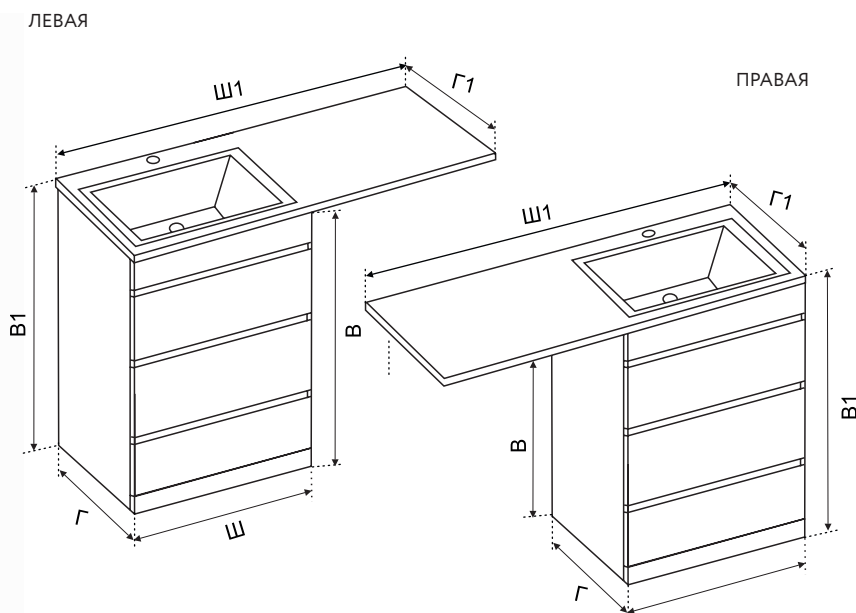

**Тумба ДЖЕРСИ 1100, 1200 над стиральной машиной
(под умывальник Камила, 3 ящика)**

КОД	Артикул	НАИМЕНОВАНИЕ	РАЗМЕР ИЗДЕЛИЯ, ВxШxГ, мм	РАЗМЕР КОМПЛЕКТА В1xШ1xГ1, мм
310112	JSY110-3KMLXR/L	Тумба ДЖЕРСИ 1100 с 3 ящиками к умывальнику Камила 1100 над стиральной машиной	860x475x480	900x1100x480
310113	JSY120-3KMLXR/L	Тумба ДЖЕРСИ 1200 с 3 ящиками к умывальнику Камила 1200 над стиральной машиной	860x575x480	900x1200x480