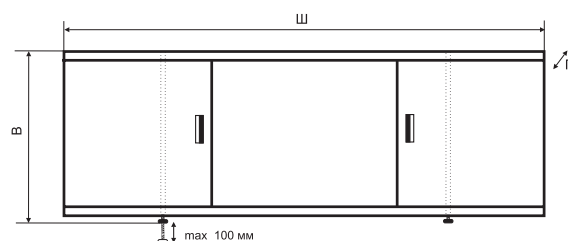

КОД	АРТИКУЛ	НАИМЕНОВАНИЕ	РАЗМЕР ИЗДЕЛИЯ, ВхШхГ, мм
110058	VLS1470560BEL	Экран под ванну "ВАЛЕНСИЯ МАХ" 1,5 м	580x1470x38
110059	VLS1670560BEL	Экран под ванну "ВАЛЕНСИЯ МАХ" 1,7 м	580x1670x38
110060	VLS1770580BEL	Экран под ванну "ВАЛЕНСИЯ МАХ" 1,8 м	580x1770x38

Экран под ванну ВИКТОРИЯ