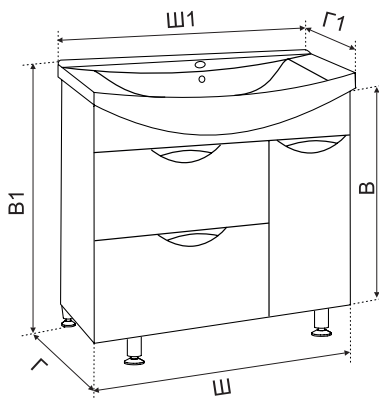

Коллекция МИЛЛИ

Тумба МИЛЛИ 80 (под умывальник Балтика 80, 2 ящика, Правая)

КОД	АТИКУЛ	НАИМЕНОВАНИЕ	РАЗМЕР ИЗДЕЛИЯ, ВxШxГ, мм	РАЗМЕР КОМПЛЕКТА В1xШ1xГ1, мм
310026	MLT80BLT3-R	Тумба МИЛЛИ 80 Правая с 2 ящиками под умывальник Балтика 80	680x773x310	830x800x470