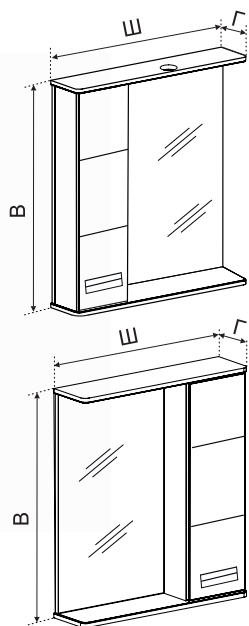

Коллекция МОНТАНА

Зеркало со шкафчиком МОНТАНА 50, 60 (с подсветкой Правое, Левое)

КОД	АРТИКУЛ	НАИМЕНОВАНИЕ	РАЗМЕР ИЗДЕЛИЯ, ВхШхГ, мм
210035	MONT50MIR1-L	Зеркало со шкафчиком МОНТАНА 50 с подсветкой Левое	700x500x160
210036	MONT50MIR1-R	Зеркало со шкафчиком МОНТАНА 50 с подсветкой Правое	700x500x160
210037	MONT60MIR1-L	Зеркало со шкафчиком МОНТАНА 60 с подсветкой Левое	700x600x160
210038	MONT60MIR1-R	Зеркало со шкафчиком МОНТАНА 60 с подсветкой Правое	700x600x160