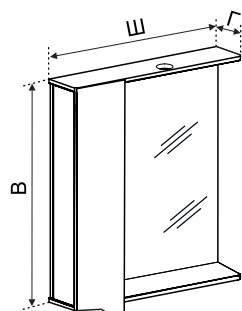

Коллекция АГАТА

ЛЕВОЕ

ПРАВОЕ

Зеркало АГАТА 50, 55, 60, 65 (с подсветкой Правое, Левое)

КОД	Артикул	Наименование	Размер изделия, ВхШхГ, мм
210120	AGT50MIR1-R	Зеркало Агата 50 Правое	700x500x160
210121	AGT50MIR1-L	Зеркало Агата 50 Левое	700x500x160
210122	AGT55MIR1-R	Зеркало Агата 55 Правое	700x550x160
210123	AGT55MIR1-L	Зеркало Агата 55 Левое	700x550x160
210124	AGT60MIR1-R	Зеркало Агата 60 Правое	700x600x160
210125	AGT60MIR1-L	Зеркало Агата 60 Левое	700x600x160
210126	AGT65MIR1-R	Зеркало Агата 65 Правое	700x650x160
210127	AGT65MIR1-L	Зеркало Агата 65 Левое	700x650x160

Тумба АГАТА 50, 55, 60, 65 (под умывальник Уют, Стелла)

КОД	Артикул	Наименование	Размер изделия, ВхШхГ, мм	Размер комплекта В1хШ1хГ1, мм
310105	AGT50UTBEL	Тумба Агата 50 под умывальник Уют	680x480x294	830x510x415
310106	AGT55UTBEL	Тумба Агата 55 под умывальник Уют	680x510x300	830x555x445
310107	AGT60UTBEL	Тумба Агата 60 под умывальник Уют	680x590x300	830x615x470
310108	AGT65STEL	Тумба Агата 65 под умывальник Стелла	680x615x326	830x665x495