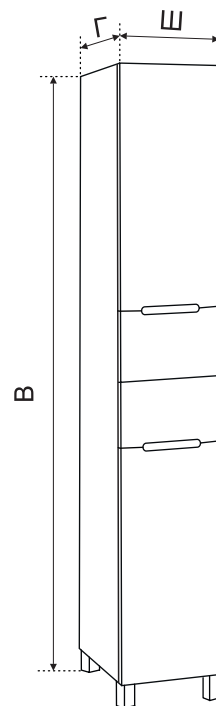

Шкаф навесной ВИТА 60 с ящиком

КОД	АРТИКУЛ	НАИМЕНОВАНИЕ	РАЗМЕР ИЗДЕЛИЯ, ВхШхГ, мм
510001	VIT60BEL3	Шкаф навесной ВИТА 60	740x600x271