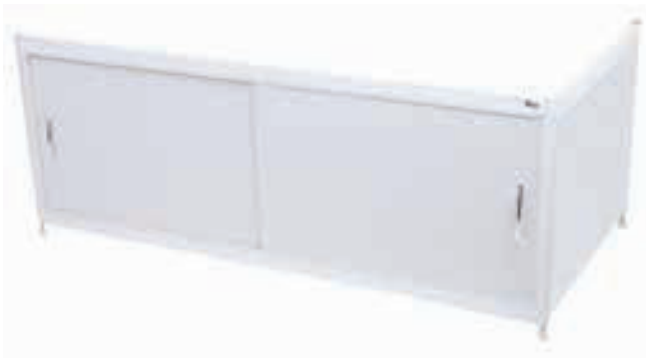

ЛЕВЫЙ

ПРАВЫЙ

Торцевая сторона под экран МАЛИБУ и МОНРО

КОД	АРТИКУЛ	НАИМЕНОВАНИЕ	РАЗМЕР ИЗДЕЛИЯ, ВхШхГ, мм
110054	trc70bel-l	Торцевая сторона под экран МАЛИБУ и МОНРО 700 мм Левый	520x700x37
110055	trc75bel-l	Торцевая сторона под экран МАЛИБУ и МОНРО 750 мм Левый	520x750x37
110056	trc80bel-l	Торцевая сторона под экран МАЛИБУ и МОНРО 800 мм Левый	520x800x37
110094	trc70bel-r	Торцевая сторона под экран МАЛИБУ и МОНРО 700 мм Правый	520x700x37
110095	trc75bel-r	Торцевая сторона под экран МАЛИБУ и МОНРО 750 мм Правый	520x750x37
110096	trc80bel-r	Торцевая сторона под экран МАЛИБУ и МОНРО 800 мм Правый	520x800x37

ЛЕВЫЙ

ПРАВЫЙ

Торцевая сторона под экран БЛАНКА

КОД	АРТИКУЛ	НАИМЕНОВАНИЕ	РАЗМЕР ИЗДЕЛИЯ, ВхШхГ, мм
110051	trc70bel0-l	Торцевая сторона под экраны БЛАНКА 700 мм Левый	520x700x25
110052	trc75bel0-l	Торцевая сторона под экраны БЛАНКА 750 мм Левый	520x750x25
110053	trc80bel0-l	Торцевая сторона под экраны БЛАНКА 800 мм Левый	520x800x25
110091	trc70bel0-r	Торцевая сторона под экраны БЛАНКА 700 мм Правый	520x700x25
110092	trc75bel0-r	Торцевая сторона под экраны БЛАНКА 750 мм Правый	520x750x25
110093	trc80bel0-r	Торцевая сторона под экраны БЛАНКА 800 мм Правый	520x800x25