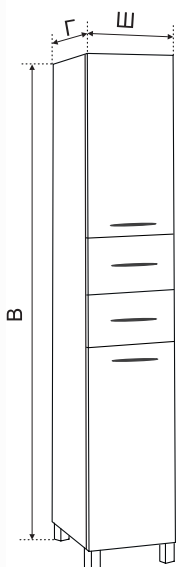

**Пенал Рокард 30, 35, 40
(2 ящика Правый, Левый, без корзины)**

КОД	АРТИКУЛ	НАИМЕНОВАНИЕ	РАЗМЕР ИЗДЕЛИЯ, ВxШxГ, мм
410039	ROK30PENA-L	Пенал РОКАРД 30 2 ящика Левый	1900x300x320
410040	ROK30PENA-R	Пенал РОКАРД 30 2 ящика Правый	1900x300x320
410043	ROK35PENA-L	Пенал РОКАРД 35 2 ящика Левый	1900x350x320
410044	ROK35PENA-R	Пенал РОКАРД 35 2 ящика Правый	1900x350x320
410045	ROK40PENB-L	Пенал РОКАРД 40 2 ящика Левый	1900x400x320
410046	ROK40PENB-R	Пенал РОКАРД 40 2 ящика Правый	1900x400x320