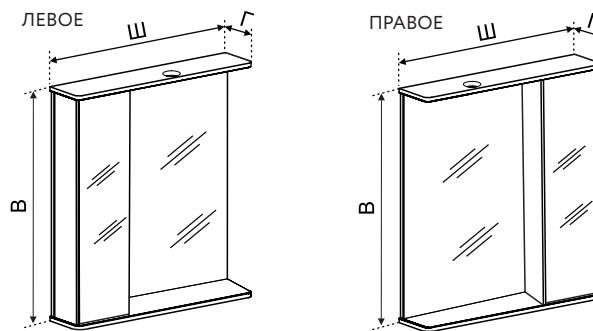

Коллекция ДЖЕРСИ

Зеркальный шкаф ДЖЕРСИ 65 (с подсветкой, левый, правый)

КОД	АРТИКУЛ	НАИМЕНОВАНИЕ	РАЗМЕР ИЗДЕЛИЯ, ВxШxГ, мм
210115	JSY3.65BEL-R	Зеркало Джерси 65 со светом Правый	700x650x160
210119	JSY3.65BEL-L	Зеркало Джерси 65 со светом Левый	700x650x160