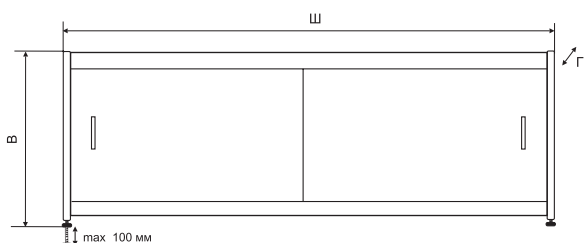

Экран под ванну МОНРО

КОД	АРТИКУЛ	НАИМЕНОВАНИЕ	РАЗМЕР ИЗДЕЛИЯ, ВxШxГ, мм
110022	MNR1200520BEL	Экран под ванну "МОНРО" 1,2 м	520x1195x37
110023	MNR1300520BEL	Экран под ванну "МОНРО" 1,3 м	520x1295x37
110024	MNR1400520BEL	Экран под ванну "МОНРО" 1,4 м	520x1395x37
110025	MNR1500520BEL	Экран под ванну "МОНРО" 1,5 м	520x1495x37
110026	MNR1600520BEL	Экран под ванну "МОНРО" 1,6 м	520x1595x37
110027	MNR1700520BEL	Экран под ванну "МОНРО" 1,7 м	520x1695x37
110028	MNR1800520BEL	Экран под ванну "МОНРО" 1,8 м	520x1795x37