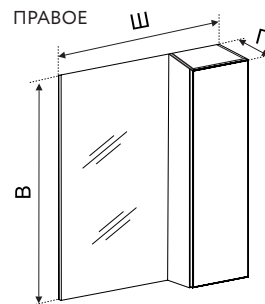

Коллекция СТОУН