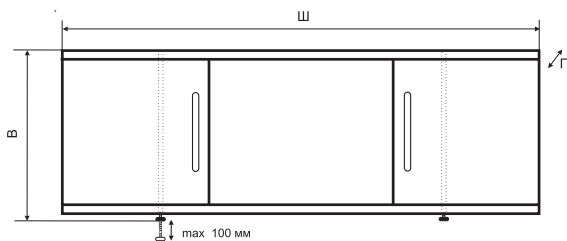

Экран под ванну ЭЛИС

КОД	АРТИКУЛ	НАИМЕНОВАНИЕ	РАЗМЕР ИЗДЕЛИЯ, ВхШхГ, мм
110031	ELS1170520BEL	Экран под ванну "ЭЛИС" 1,2 м	520x1170x38
110032	ELS1270520BEL	Экран под ванну "ЭЛИС" 1,3 м	520x1270x38
110033	ELS1370520BEL	Экран под ванну "ЭЛИС" 1,4 м	520x1380x38
110034	ELS1470520BEL	Экран под ванну "ЭЛИС" 1,5 м	520x1470x38
110035	ELS1570520BEL	Экран под ванну "ЭЛИС" 1,6 м	520x1570x38
110036	ELS1670520BEL	Экран под ванну "ЭЛИС" 1,7 м	520x1670x38
110037	ELS1770520BEL	Экран под ванну "ЭЛИС" 1,8 м	520x1770x38