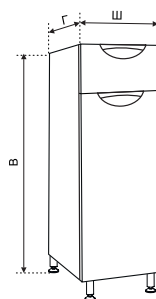

Полупенал МИЛЛИ 30, 35, 40 (с ящиком, Правый, Левый)

КОД	АТИКУЛ	НАИМЕНОВАНИЕ	РАЗМЕР ИЗДЕЛИЯ, ВxШxГ, мм
420001	PPMEL30-L	Полупенал МИЛЛИ 30 с ящиком Левый	870x300x320
420002	PPMEL30-R	Полупенал МИЛЛИ 30 с ящиком Правый	870x300x320
420003	PPMEL35-L	Полупенал МИЛЛИ 35 с ящиком Левый	870x350x320
420004	PPMEL35-R	Полупенал МИЛЛИ 35 с ящиком Правый	870x350x320
420005	PPMEL40-L	Полупенал МИЛЛИ 40 с ящиком Левый	870x400x320
420006	PPMEL40-R	Полупенал МИЛЛИ 40 с ящиком Правый	870x400x320