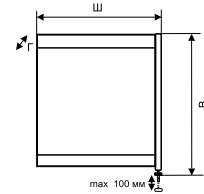

Экран под ванну ЭКО

КОД	АРТИКУЛ	НАИМЕНОВАНИЕ	РАЗМЕР ИЗДЕЛИЯ, ВxШxГ, мм
110048	ECO1500520BEL	Экран под ванну "ЭКО" 1,5 м	520x1470x17
110049	ECO1700520BEL	Экран под ванну "ЭКО" 1,7 м	520x1670x17
110050	ECO1800520BEL	Экран под ванну "ЭКО" 1,8 м	520x1770x17

ЛЕВЫЙ

ПРАВЫЙ

Торцевая сторона под экран МАЛИБУ и МОНРО

КОД	АРТИКУЛ	НАИМЕНОВАНИЕ	РАЗМЕР ИЗДЕЛИЯ, ВхШхГ, мм
110054	trc70bel-l	Торцевая сторона под экран МАЛИБУ и МОНРО 700 мм Левый	520x700x37
110055	trc75bel-l	Торцевая сторона под экран МАЛИБУ и МОНРО 750 мм Левый	520x750x37
110056	trc80bel-l	Торцевая сторона под экран МАЛИБУ и МОНРО 800 мм Левый	520x800x37
110094	trc70bel-r	Торцевая сторона под экран МАЛИБУ и МОНРО 700 мм Правый	520x700x37
110095	trc75bel-r	Торцевая сторона под экран МАЛИБУ и МОНРО 750 мм Правый	520x750x37
110096	trc80bel-r	Торцевая сторона под экран МАЛИБУ и МОНРО 800 мм Правый	520x800x37