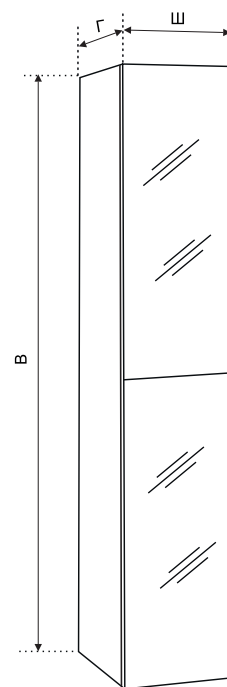

Тумба ДАЛЛАС 75, 85 (под умывальник Лагуна)

КОД	АРТИКУЛ	НАИМЕНОВАНИЕ	РАЗМЕР ИЗДЕЛИЯ, ВхШхГ, мм	РАЗМЕР КОМПЛЕКТА В1хШ1хГ1, мм
310100	DAL75LOG	Тумба ДАЛЛАС 75 2 ящика под умывальник Лагуна 75	680x727x330	830x750x475
310101	DAL85LOG	Тумба ДАЛЛАС 85 2 ящика под умывальник Лагуна 85	680x830x340	830x860x475

Пенал зеркальный 35 (Правый, Левый)

КОД	АРТИКУЛ	НАИМЕНОВАНИЕ	РАЗМЕР ИЗДЕЛИЯ, ВхШхГ, мм
410081	JSY35PENA-R	Пенал Зеркальный 35 Подвесной Правый	1700x350x320
410082	JSY35PENA-L	Пенал Зеркальный 35 Подвесной Левый	1700x350x320