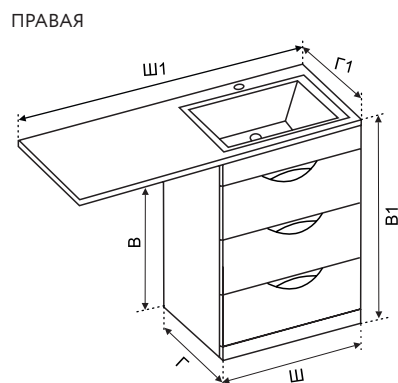

**Тумба МИЛЛИ 1100, 1200 над стиральной машиной
(под умывальник Камила, 2 ящика)**

КОД	АРТИКУЛ	НАИМЕНОВАНИЕ	РАЗМЕР ИЗДЕЛИЯ, ВxШxГ, мм	РАЗМЕР КОМПЛЕКТА В1xШ1xГ1, мм
310030	MLN110KML	Тумба МИЛЛИ 1100 с 2 ящиками к умывальнику Камила 1100 над стиральной машиной	860x475x480	900x1100x480
310031	MLN120KML	Тумба МИЛЛИ 1200 с 2 ящиками к умывальнику Камила 1200 над стиральной машиной	860x575x480	900x1200x480