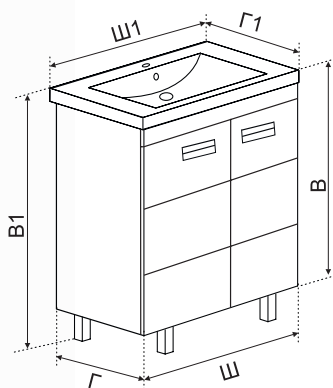

Тумба МОНТАНА 50, 60 (под умывальник Софо)

КОД	АРТИКУЛ	НАИМЕНОВАНИЕ	РАЗМЕР ИЗДЕЛИЯ, ВхШхГ, мм	РАЗМЕР КОМПЛЕКТА В1хШ1хГ1, мм
310050	MONT50КОМ	Тумба МОНТАНА 50 под умывальник Софо 50	680x460x380	820x500x400
310051	MONT60КОМ	Тумба МОНТАНА 60 под умывальник Софо 60	680x570x431	820x600x450