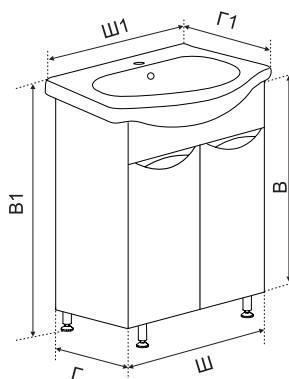

Тумба МИЛЛИ 50, 55, 60, 65

КОД	Артикул	НАИМЕНОВАНИЕ	РАЗМЕР ИЗДЕЛИЯ, ВxШxГ, мм	РАЗМЕР КОМПЛЕКТА В1xШ1xГ1, мм
310036	MIL50LAD	Тумба МИЛЛИ 50 под умывальник Ладога 50	680x465x274	830x510x435
310020	MIL50UTBEL	Тумба МИЛЛИ 50 под умывальник Уют 50	680x480x294	830x510x415
310033	MIL55UTBEL	Тумба МИЛЛИ 55 под умывальник Уют 55	680x510x300	830x555x445
310021	MIL60UTBEL	Тумба МИЛЛИ 60 под умывальник Уют 60	680x590x300	830x615x470
310040	MIL60ERIK	Тумба МИЛЛИ 60 под умывальник Эрика 60	680x590x290	830x600x477
310025	MIL65STEL	Тумба МИЛЛИ 65 под умывальник Стелла 65	680x615x326	830x665x495