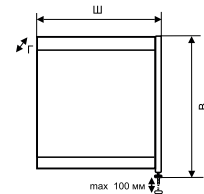

ЛЕВЫЙ

ПРАВЫЙ

Торцевая сторона под экран МАЛИБУ и МОНРО

КОД	АРТИКУЛ	НАИМЕНОВАНИЕ	РАЗМЕР ИЗДЕЛИЯ, ВхШхГ, мм
110054	trc70bel-l	Торцевая сторона под экран МАЛИБУ и МОНРО 700 мм Левый	520x700x37
110055	trc75bel-l	Торцевая сторона под экран МАЛИБУ и МОНРО 750 мм Левый	520x750x37
110056	trc80bel-l	Торцевая сторона под экран МАЛИБУ и МОНРО 800 мм Левый	520x800x37
110094	trc70bel-r	Торцевая сторона под экран МАЛИБУ и МОНРО 700 мм Правый	520x700x37
110095	trc75bel-r	Торцевая сторона под экран МАЛИБУ и МОНРО 750 мм Правый	520x750x37
110096	trc80bel-r	Торцевая сторона под экран МАЛИБУ и МОНРО 800 мм Правый	520x800x37

ЛЕВЫЙ

ПРАВЫЙ

Торцевая сторона под экран БЛАНКА

КОД	АРТИКУЛ	НАИМЕНОВАНИЕ	РАЗМЕР ИЗДЕЛИЯ, ВхШхГ, мм
110051	trc70bel0-l	Торцевая сторона под экраны БЛАНКА 700 мм Левый	520x700x25
110052	trc75bel0-l	Торцевая сторона под экраны БЛАНКА 750 мм Левый	520x750x25
110053	trc80bel0-l	Торцевая сторона под экраны БЛАНКА 800 мм Левый	520x800x25
110091	trc70bel0-r	Торцевая сторона под экраны БЛАНКА 700 мм Правый	520x700x25
110092	trc75bel0-r	Торцевая сторона под экраны БЛАНКА 750 мм Правый	520x750x25
110093	trc80bel0-r	Торцевая сторона под экраны БЛАНКА 800 мм Правый	520x800x25