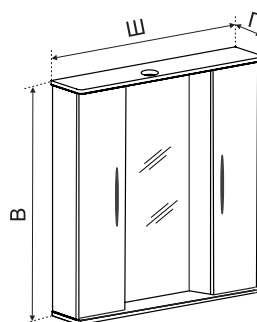

Зеркало со шкафчиками РОКАРД 80 (с подсветкой)

КОД	АТИКУЛ	НАИМЕНОВАНИЕ	РАЗМЕР ИЗДЕЛИЯ, ВxШxГ, мм
210064	ROK3.80BEL	Зеркало со шкафчиками РОКАРД 80 с подсветкой	700x800x160