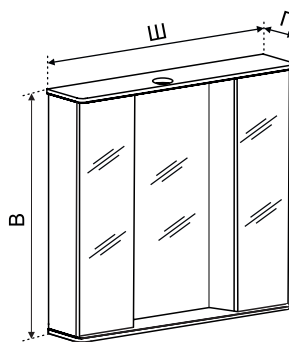

Зеркальный шкаф ДЖЕРСИ 75, 85 (с подсветкой)

КОД	АРТИКУЛ	НАИМЕНОВАНИЕ	РАЗМЕР ИЗДЕЛИЯ, ВxШxГ, мм
210117	JSY3.75BEL	Зеркало Джерси 75 со светом	700x750x160
210118	JSY3.85BEL	Зеркало Джерси 85 со светом	700x850x160