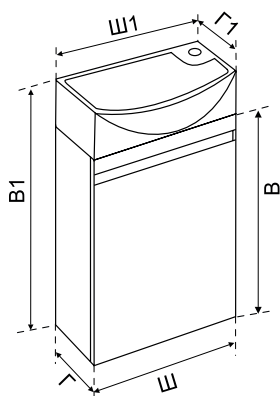

Тумба МИЯ 46 без ручки
(под умывальник Мелана, Правая, Левая)

КОД	Артикул	НАИМЕНОВАНИЕ	РАЗМЕР ИЗДЕЛИЯ, ВхШхГ, мм	РАЗМЕР КОМПЛЕКТА В1хШ1хГ1, мм
310047	MIA46MELBEL-L.X	Тумба МИЯ 46 подвесная Левая под умывальник Мелана (без ручки)	550x438x195	620x460x230
310048	MIA46MELBEL-R.X	Тумба МИЯ 46 подвесная Правая под умывальник Мелана (без ручки)	550x438x195	620x460x230