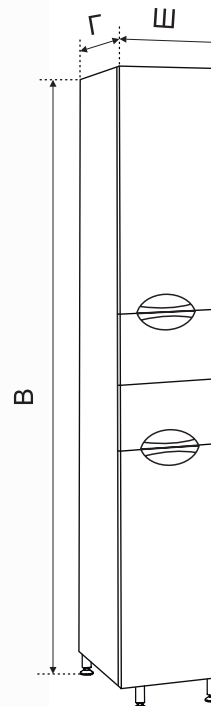

Пенал МИЛЛИ 30, 35, 40 (2 ящика, Правый, Левый)

КОД	Артикул	НАИМЕНОВАНИЕ	РАЗМЕР ИЗДЕЛИЯ, ВхШхГ, мм
410026	MEL30PENADSP-L	Пенал МИЛЛИ 30 Левый	1900x300x320
410027	MEL30PENADSP-R	Пенал МИЛЛИ 30 Правый	1900x300x320
410030	MEL40PENADSP-L	Пенал МИЛЛИ 35 Левый	1900x300x320
410031	MEL35PENADSP-R	Пенал МИЛЛИ 35 Правый	1900x300x320
410036	MEL35PENADSP-L	Пенал МИЛЛИ 40 Левый	1900x350x320
410025	MEL40PENADSP-R	Пенал МИЛЛИ 40 Правый	1900x350x320