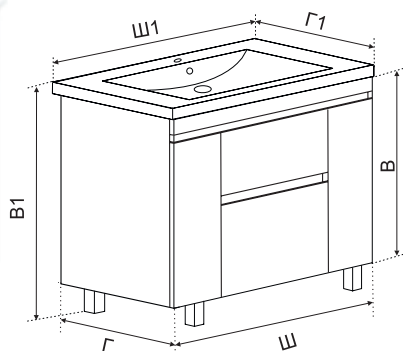

Тумба ДЖЕРСИ 105
(под умывальник Оскар, 2 ящика, 2 двери)

КОД	Артикул	НАИМЕНОВАНИЕ	РАЗМЕР ИЗДЕЛИЯ, ВхШхГ, мм	РАЗМЕР КОМПЛЕКТА В1хШ1хГ1, мм
310014	JSY105X	Тумба ДЖЕРСИ 105 2 ящика и 2 двери под умывальник Оскар	730x1025x455	850x1065x475