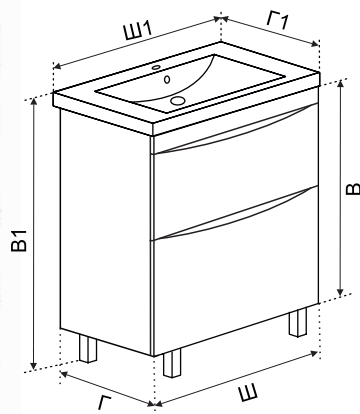

Коллекция АГАТА

Зеркало АГАТА 80 (2 ящика)

КОД	АРТИКУЛ	НАИМЕНОВАНИЕ	РАЗМЕР ИЗДЕЛИЯ, ВхШхГ, мм
210128	AGT80MIR1	Зеркало Агата 80 2 ящика	700x800x160

Пенал АГАТА 35 (Правый, Левый)

КОД	АРТИКУЛ	НАИМЕНОВАНИЕ	РАЗМЕР ИЗДЕЛИЯ, ВхШхГ, мм
410077	AGT35PENA0-R	Пенал Агата 35 Правый	1900x350x320
410078	AGT35PENA0-L	Пенал Агата 35 Левый	1900x350x320

Тумба Агата 80 (под умывальник Балтика)

КОД	АРТИКУЛ	НАИМЕНОВАНИЕ	РАЗМЕР ИЗДЕЛИЯ, ВхШхГ, мм	РАЗМЕР КОМПЛЕКТА В1хШ1хГ1, мм
310109	AGT80BLT	Тумба Агата 80 под умывальник Балтика	680x773x310	830x800x470

Коллекция ДАКОТА

Зеркальный шкаф ДАКОТА 60,70, 80

КОД	Артикул	НАИМЕНОВАНИЕ	РАЗМЕР ИЗДЕЛИЯ, ВхШхГ, мм
210130	DAK60MIR1	Зеркальный шкаф Дакота 60	760x600x160
210132	DAK70MIR1	Зеркальный шкаф Дакота 70	760x700x160
210132	DAK80MIR1	Зеркальный шкаф Дакота 80	760x800x160