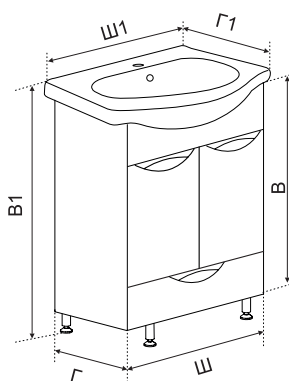

Тумба МИЛЛИ 50, 55, 60 (под умывальник Уют, 1 ящик)

КОД	Артикул	НАИМЕНОВАНИЕ	РАЗМЕР ИЗДЕЛИЯ, ВxШxГ, мм	РАЗМЕР КОМПЛЕКТА В1xШ1xГ1, мм
310022	MIL50UT3BEL	Тумба МИЛЛИ 50 под умывальник Уют, 1 ящик	680x480x294	830x510x415
310023	MIL55UT3BEL	Тумба МИЛЛИ 55 под умывальник Уют, 1 ящик	680x510x300	830x555x445
310024	MIL60UT3BEL	Тумба МИЛЛИ 60 под умывальник Уют, 1 ящик	680x590x300	830x615x470