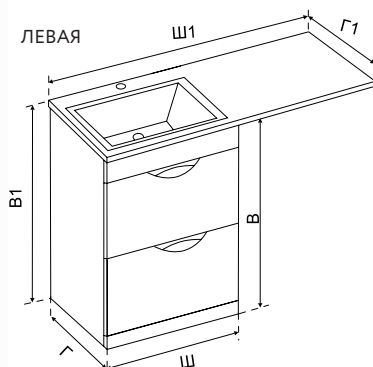

**Тумба МИЛЛИ 1100, 1200 над стиральной машиной
(под умывальник Камила, 2 ящика)**

КОД	АРТИКУЛ	НАИМЕНОВАНИЕ	РАЗМЕР ИЗДЕЛИЯ, ВxШxГ, мм	РАЗМЕР КОМПЛЕКТА В1xШ1xГ1, мм
310030	MLN110KML	Тумба МИЛЛИ 1100 с 2 ящиками к умывальнику Камила 1100 над стиральной машиной	860x475x480	900x1100x480
310031	MLN120KML	Тумба МИЛЛИ 1200 с 2 ящиками к умывальнику Камила 1200 над стиральной машиной	860x575x480	900x1200x480

**Тумба МИЛЛИ 1100, 1200 над стиральной машиной
(под умывальник Камила, 3 ящика)**

КОД	АРТИКУЛ	НАИМЕНОВАНИЕ	РАЗМЕР ИЗДЕЛИЯ, ВxШxГ, мм	РАЗМЕР КОМПЛЕКТА В1xШ1xГ1, мм
310110	MIN110-3KMLR/L	Тумба МИЛЛИ 1100 с 3 ящиками к умывальнику Камила 1100 над стиральной машиной	860x475x480	900x1100x480
310111	MIN120-3KMLR/L	Тумба МИЛЛИ 1200 с 3 ящиками к умывальнику Камила 1200 над стиральной машиной	860x575x480	900x1200x480