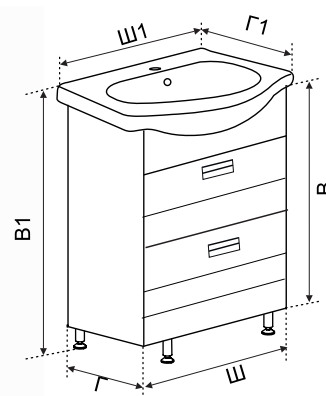

Тумба МОНТАНА 60 (под умывальник Эрика, 2 ящика)

КОД	АРТИКУЛ	НАИМЕНОВАНИЕ	РАЗМЕР ИЗДЕЛИЯ, ВхШхГ, мм	РАЗМЕР КОМПЛЕКТА В1хШ1хГ1, мм
310115	MON60ERIK	Тумба Монтана 60 2 ящика под умывальник Эрика	680x590x290	830x600x477