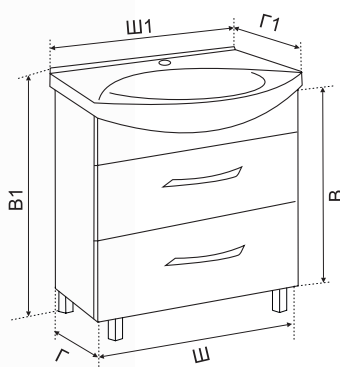

Тумба СТОУН подвесная 60, 80 (под умывальник Сото)

КОД	АРТИКУЛ	НАИМЕНОВАНИЕ	РАЗМЕР ИЗДЕЛИЯ, ВхШхГ, мм	РАЗМЕР КОМПЛЕКТА В1хШ1хГ1, мм
310096	STU0.60-2COM	Тумба Стоун 60 подвесная 2 ящика под умывальник Сото 60	550x570x431	580x600x450
310097	STU0.80-2COM	Тумба Стоун 80 подвесная 2 ящика под умывальник Сото 80	550x760x431	580x800x450