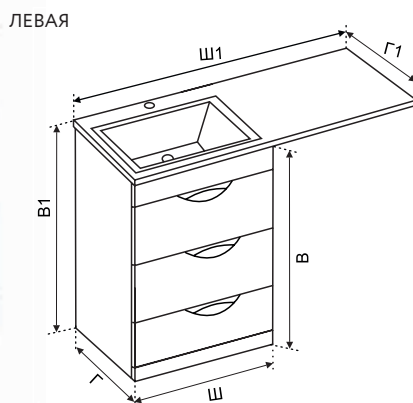

**Тумба МИЛЛИ 1100, 1200 над стиральной машиной
(под умывальник Камила, 2 ящика)**

КОД	АРТИКУЛ	НАИМЕНОВАНИЕ	РАЗМЕР ИЗДЕЛИЯ, ВxШxГ, мм	РАЗМЕР КОМПЛЕКТА В1xШ1xГ1, мм
310030	MLN110KML	Тумба МИЛЛИ 1100 с 2 ящиками к умывальнику Камила 1100 над стиральной машиной	860x475x480	900x1100x480
310031	MLN120KML	Тумба МИЛЛИ 1200 с 2 ящиками к умывальнику Камила 1200 над стиральной машиной	860x575x480	900x1200x480