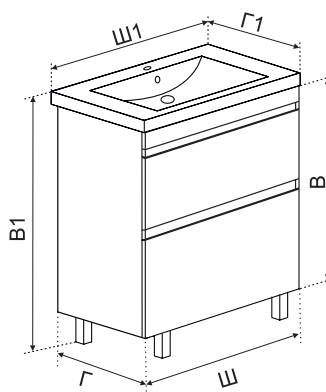

Тумба ДЖЕРСИ 65, 75 (под умывальник Оскар, 2 ящика)

КОД	АРТИКУЛ	НАИМЕНОВАНИЕ	РАЗМЕР ИЗДЕЛИЯ, ВxШxГ, мм	РАЗМЕР КОМПЛЕКТА В1xШ1xГ1, мм
310015	JSY65X	Тумба ДЖЕРСИ 65 2 ящика под умывальник Оскар	730x615x455	850x660x475
310016	JSY75X	Тумба ДЖЕРСИ 75 2 ящика под умывальник Оскар	730x720x455	850x760x475