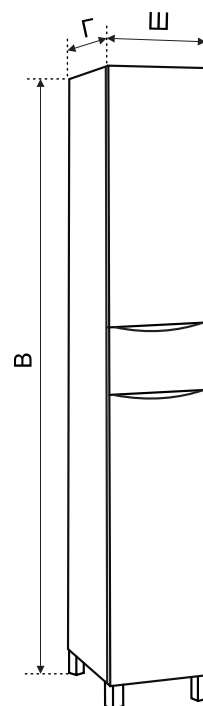

Пенал ДАКОТА 35 (1 ящик)

КОД	Артикул	НАИМЕНОВАНИЕ	РАЗМЕР ИЗДЕЛИЯ, ВхШхГ, мм
410075	DAK353PENA-R	Пенал Дакота 35 Правый	1900x350x320
410076	DAK353PENA-L	Пенал Дакота 35 Левый	1900x350x320