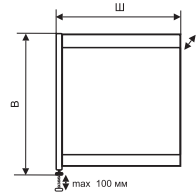

ЛЕВЫЙ

ПРАВЫЙ