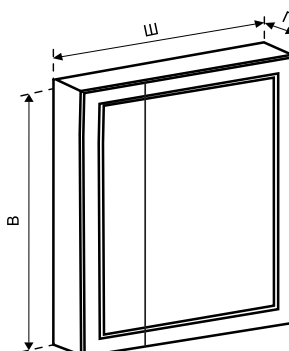

ЗЕРКАЛА

Зеркальный шкаф РОДОС 50, 60, 70 (Правый, Левый, с подсветкой)

КОД	АТИКУЛ	НАИМЕНОВАНИЕ	РАЗМЕР ИЗДЕЛИЯ, ВхШхГ, мм
210110	ROD50MIR1-R	Зеркальный шкаф РОДОС 50 Правый с подсветкой (1 дверь)	800x500x145
210111	ROD50MIR1-L	Зеркальный шкаф РОДОС 50 Левый с подсветкой (1 дверь)	800x500x145
210091	ROD60MIR1-R	Зеркальный шкаф РОДОС 60 Правый с подсветкой (1 дверь)	800x600x145
210099	ROD60MIR1-L	Зеркальный шкаф РОДОС 60 Левый с подсветкой (1 дверь)	800x600x145
210140	ROD70MIR1-R	Зеркальный шкаф РОДОС 70 Правый с подсветкой (1 дверь)	800x700x145
210141	ROD70MIR1-L	Зеркальный шкаф РОДОС 70 Левый с подсветкой (1 дверь)	800x700x145

2 ДВЕРИ

Зеркальный шкаф РОДОС 80 (Правый, с подсветкой)

КОД	АТИКУЛ	НАИМЕНОВАНИЕ	РАЗМЕР ИЗДЕЛИЯ, ВхШхГ, мм
210093	ROD80MIR1-R	Зеркальный шкаф РОДОС 80 с подсветкой (2 двери) Правое	800x800x145