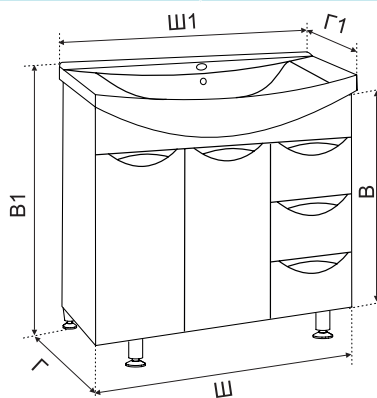

Тумба МИЛЛИ 80 (под умывальник Балтика 80, 3 ящика)

КОД	АТИКУЛ	НАИМЕНОВАНИЕ	РАЗМЕР ИЗДЕЛИЯ, ВxШxГ, мм	РАЗМЕР КОМПЛЕКТА В1xШ1xГ1, мм
310028	PRG80BLT5	Тумба МИЛЛИ 80 с 3 ящиками под умывальник Балтика 80	680x773x310	830x800x470