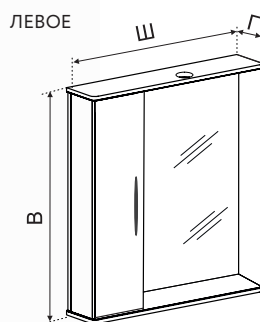

Коллекция РОКАРД

Зеркало со шкафчиком РОКАРД 60, 70 (с подсветкой, Правое, Левое)

КОД	АТИКУЛ	НАИМЕНОВАНИЕ	РАЗМЕР ИЗДЕЛИЯ, ВxШxГ, мм
210060	ROK3.60BEL-L	Зеркало со шкафчиком РОКАРД 60 с подсветкой Левое	700x570x160
210061	ROK3.60BEL-R	Зеркало со шкафчиком РОКАРД 60 с подсветкой Правое	700x570x160
210062	ROK3.70BEL-L	Зеркало со шкафчиком РОКАРД 70 с подсветкой Левое	700x700x160
210063	ROK3.70BEL-R	Зеркало со шкафчиком РОКАРД 70 с подсветкой Правое	700x700x160