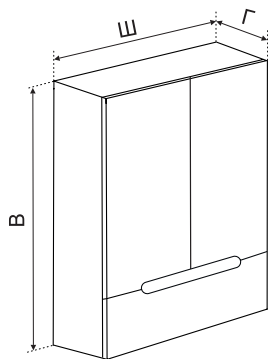

Коллекция ВИТА