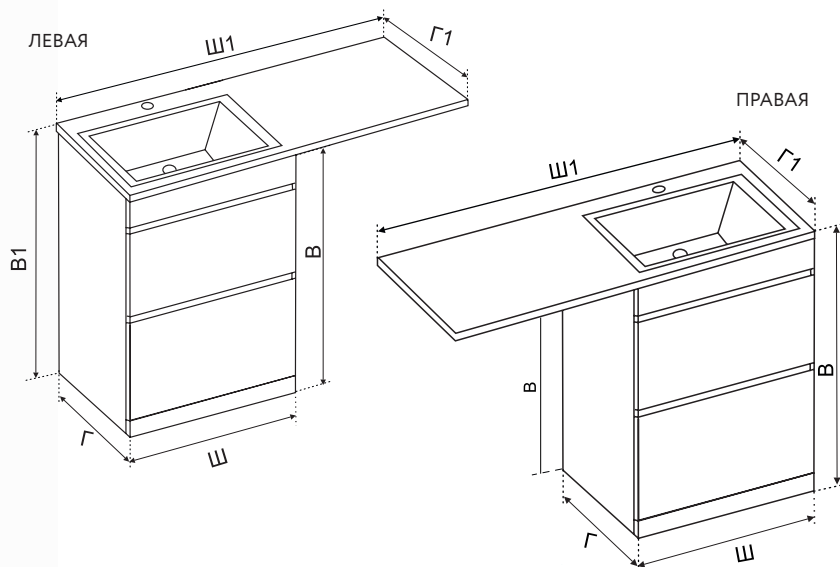

Коллекция ДЖЕРСИ

**Тумба ДЖЕРСИ 1100, 1200 над стиральной машиной
(под умывальник Камила, 2 ящика)**

КОД	Артикул	НАИМЕНОВАНИЕ	РАЗМЕР ИЗДЕЛИЯ, ВxШxГ, мм	РАЗМЕР КОМПЛЕКТА В1xШ1xГ1, мм
310010	JSY110KMLXR	Тумба ДЖЕРСИ к умывальнику Камила 1100 над стиральной машиной, 2 ящика	860x475x480	900x1100x480
310013	JSY120KMLXR	Тумба ДЖЕРСИ к умывальнику Камила 1200 над стиральной машиной, 2 ящика	860x575x480	900x1200x480