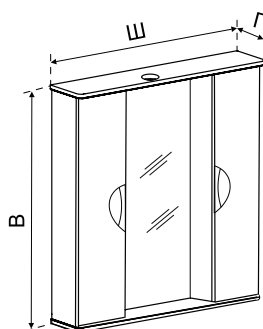

Зеркало со шкафчиком МИЛЛИ 80 (с подсветкой)

КОД	АТИКУЛ	НАИМЕНОВАНИЕ	РАЗМЕР ИЗДЕЛИЯ, ВхШхГ, мм
210016	MEL80BEL	Зеркало со шкафчиком МИЛЛИ 80 с подсветкой	700x800x160