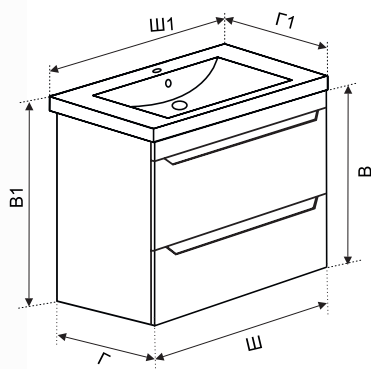

Тумба СТОУН подвесная 60, 80 (под умывальник Сото)

КОД	АРТИКУЛ	НАИМЕНОВАНИЕ	РАЗМЕР ИЗДЕЛИЯ, ВхШхГ, мм	РАЗМЕР КОМПЛЕКТА В1хШ1хГ1, мм
310096	STU0.60-2COM	Тумба Стоун 60 подвесная 2 ящика под умывальник Сото 60	550x570x431	580x600x450
310097	STU0.80-2COM	Тумба Стоун 80 подвесная 2 ящика под умывальник Сото 80	550x760x431	580x800x450