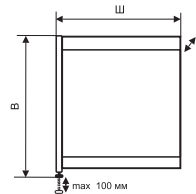

ЛЕВЫЙ

ПРАВЫЙ

Торцевая сторона под экран МАЛИБУ и МОНРО

КОД	АРТИКУЛ	НАИМЕНОВАНИЕ	РАЗМЕР ИЗДЕЛИЯ, ВхШхГ, мм
110054	trc70bel-l	Торцевая сторона под экран МАЛИБУ и МОНРО 700 мм Левый	520x700x37
110055	trc75bel-l	Торцевая сторона под экран МАЛИБУ и МОНРО 750 мм Левый	520x750x37
110056	trc80bel-l	Торцевая сторона под экран МАЛИБУ и МОНРО 800 мм Левый	520x800x37
110094	trc70bel-r	Торцевая сторона под экран МАЛИБУ и МОНРО 700 мм Правый	520x700x37
110095	trc75bel-r	Торцевая сторона под экран МАЛИБУ и МОНРО 750 мм Правый	520x750x37
110096	trc80bel-r	Торцевая сторона под экран МАЛИБУ и МОНРО 800 мм Правый	520x800x37

ЛЕВЫЙ

ПРАВЫЙ

Торцевая сторона под экран БЛАНКА

КОД	АРТИКУЛ	НАИМЕНОВАНИЕ	РАЗМЕР ИЗДЕЛИЯ, ВхШхГ, мм
110051	trc70bel0-l	Торцевая сторона под экраны БЛАНКА 700 мм Левый	520x700x25
110052	trc75bel0-l	Торцевая сторона под экраны БЛАНКА 750 мм Левый	520x750x25
110053	trc80bel0-l	Торцевая сторона под экраны БЛАНКА 800 мм Левый	520x800x25
110091	trc70bel0-r	Торцевая сторона под экраны БЛАНКА 700 мм Правый	520x700x25
110092	trc75bel0-r	Торцевая сторона под экраны БЛАНКА 750 мм Правый	520x750x25
110093	trc80bel0-r	Торцевая сторона под экраны БЛАНКА 800 мм Правый	520x800x25