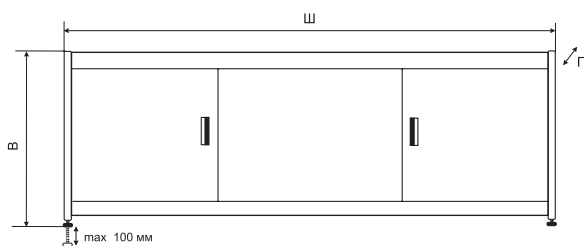

ЭКРАНЫ ПОД ВАННУ