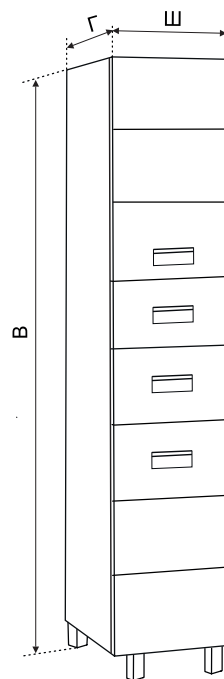

Пенал МОНТАНА 30, 35, 40 (Правый, Левый)

КОД	АРТИКУЛ	НАИМЕНОВАНИЕ	РАЗМЕР ИЗДЕЛИЯ, ВхШхГ, мм
410079	MON30PENAMDF-R	Пенал Монтана 30 Правый МДФ	1900x300x320
410080	MON30PENAMDF-L	Пенал Монтана 30 Левый МДФ	1900x300x320
410083	MON35PENAMDF-R	Пенал Монтана 35 Правый МДФ	1900x350x320
410084	MON35PENAMDF-L	Пенал Монтана 35 Левый МДФ	1900x350x320
410085	MON40PENAMDF-R	Пенал Монтана 40 Правый МДФ	1900x400x320
410086	MON40PENAMDF-L	Пенал Монтана 40 Левый МДФ	1900x400x320