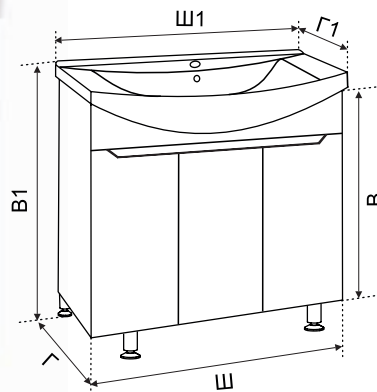

Коллекция АГАТА

Зеркало АГАТА 80 (2 ящика)

КОД	АРТИКУЛ	НАИМЕНОВАНИЕ	РАЗМЕР ИЗДЕЛИЯ, ВхШхГ, мм
210128	AGT80MIR1	Зеркало Агата 80 2 ящика	700x800x160

Пенал АГАТА 35 (Правый, Левый)

КОД	АРТИКУЛ	НАИМЕНОВАНИЕ	РАЗМЕР ИЗДЕЛИЯ, ВхШхГ, мм
410077	AGT35PENA0-R	Пенал Агата 35 Правый	1900x350x320
410078	AGT35PENA0-L	Пенал Агата 35 Левый	1900x350x320