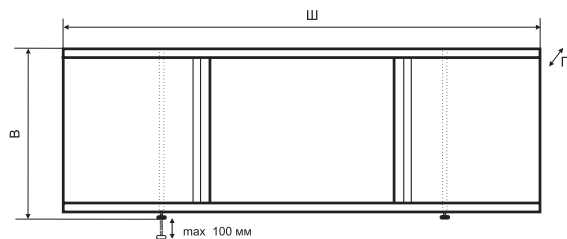

Экран под ванну ЭЛИС

КОД	АРТИКУЛ	НАИМЕНОВАНИЕ	РАЗМЕР ИЗДЕЛИЯ, ВхШхГ, мм
110031	ELS1170520BEL	Экран под ванну "ЭЛИС" 1,2 м	520x1170x38
110032	ELS1270520BEL	Экран под ванну "ЭЛИС" 1,3 м	520x1270x38
110033	ELS1370520BEL	Экран под ванну "ЭЛИС" 1,4 м	520x1380x38
110034	ELS1470520BEL	Экран под ванну "ЭЛИС" 1,5 м	520x1470x38
110035	ELS1570520BEL	Экран под ванну "ЭЛИС" 1,6 м	520x1570x38
110036	ELS1670520BEL	Экран под ванну "ЭЛИС" 1,7 м	520x1670x38
110037	ELS1770520BEL	Экран под ванну "ЭЛИС" 1,8 м	520x1770x38

Экран под ванну СОНАТА

КОД	АРТИКУЛ	НАИМЕНОВАНИЕ	РАЗМЕР ИЗДЕЛИЯ, ВхШхГ, мм
110038	SON1470520BEL	Экран под ванну "СОНАТА" 1,5 м	520x1470x38
110057	SON1570520BEL	Экран под ванну "СОНАТА" 1,6 м	520x1570x39
110039	SON1670520BEL	Экран под ванну "СОНАТА" 1,7 м	520x1670x38
110040	SON1770520BEL	Экран под ванну "СОНАТА" 1,8 м	520x1770x38

Экран под ванну МАЛИБУ

КОД	АРТИКУЛ	НАИМЕНОВАНИЕ	РАЗМЕР ИЗДЕЛИЯ, ВхШхГ, мм
110015	MLB1200520BEL	Экран под ванну "МАЛИБУ" 1,2 м	520x1195x37
110016	MLB1300520BEL	Экран под ванну "МАЛИБУ" 1,3 м	520x1295x37
110017	MLB1400520BEL	Экран под ванну "МАЛИБУ" 1,4 м	520x1395x37
110018	MLB1500520BEL	Экран под ванну "МАЛИБУ" 1,5 м	520x1495x37
110019	MLB1600520BEL	Экран под ванну "МАЛИБУ" 1,6 м	520x1595x37
110020	MLB1700520BEL	Экран под ванну "МАЛИБУ" 1,7 м	520x1695x37
110021	MLB1800520BEL	Экран под ванну "МАЛИБУ" 1,8 м	520x1795x37