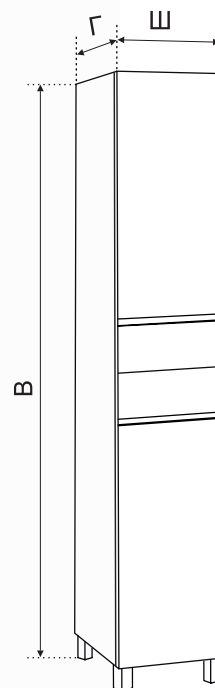

Пенал ДЖЕРСИ 30, 35, 40
(2 ящика, Правый, Левый)

КОД	Артикул	НАИМЕНОВАНИЕ	РАЗМЕР ИЗДЕЛИЯ, ВхШхГ, мм
410015	JSY30PENA2-R	Пенал ДЖЕРСИ 30 с 2 ящиками Правый	1900x300x320
410016	JSY30PENA2-L	Пенал ДЖЕРСИ 30 с 2 ящиками Левый	1900x300x320
410019	JSY35PENA2-R	Пенал ДЖЕРСИ 35 с 2 ящиками Правый	1900x350x320
410020	JSY35PENA2-L	Пенал ДЖЕРСИ 35 с 2 ящиками Левый	1900x350x320
410023	JSY40PENA2-L	Пенал ДЖЕРСИ 40 с 2 ящиками Левый	1900x400x320
410024	JSY40PENA2-R	Пенал ДЖЕРСИ 40 с 2 ящиками Правый	1900x400x320