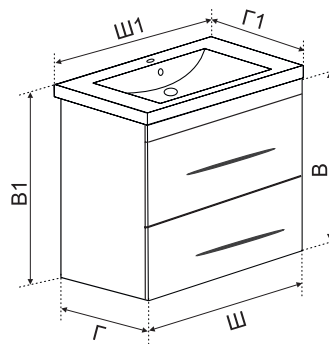

Тумба РОКАРД 60, 70, 80 (под умывальник Сото 60, 2 ящика, подвесная)

КОД	АТИКУЛ	НАИМЕНОВАНИЕ	РАЗМЕР ИЗДЕЛИЯ, ВхШхГ, мм	РАЗМЕР КОМПЛЕКТА В1хШ1хГ1, мм
310066	ROK0.60BEL	Тумба РОКАРД 60 подвесная под умывальник Сото 60	550x570x431	580x600x450
310068	ROK0.70BEL	Тумба РОКАРД 70 подвесная под умывальник Сото 70	550x660x431	580x700x450
310072	ROK0.80BEL	Тумба РОКАРД 80 2 ящика подвесная под умывальник Сото 80	550x760x431	580x800x450