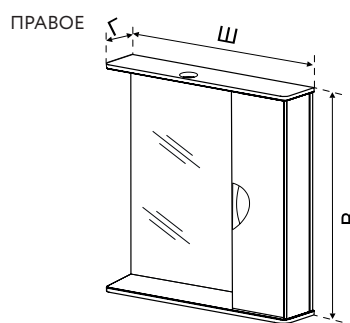

Зеркало со шкафчиком МИЛЛИ 50, 55, 60, 65 (с подсветкой Правое, Левое)

КОД	АТИКУЛ	НАИМЕНОВАНИЕ	РАЗМЕР ИЗДЕЛИЯ, ВхШхГ, мм
210008	MEL50BEL1-R	Зеркало со шкафчиком МИЛЛИ 50 со светом Правое	700x500x160
210009	MEL50BEL1-L	Зеркало со шкафчиком МИЛЛИ 50 со светом Левое	700x500x160
210010	MEL55BEL-R	Зеркало со шкафчиком МИЛЛИ 55 со светом Правое	700x550x160
210011	MEL55BEL-L	Зеркало со шкафчиком МИЛЛИ 55 со светом Левое	700x550x160
210012	MEL60BEL-R	Зеркало со шкафчиком МИЛЛИ 60 со светом Правое	700x600x160
210013	MEL60BEL-L	Зеркало со шкафчиком МИЛЛИ 60 со светом Левое	700x600x160
210014	MEL651BEL-R	Зеркало со шкафчиком МИЛЛИ 65 со светом Правое	700x650x160
210015	MEL651BEL-L	Зеркало со шкафчиком МИЛЛИ 65 со светом Левое	700x650x160