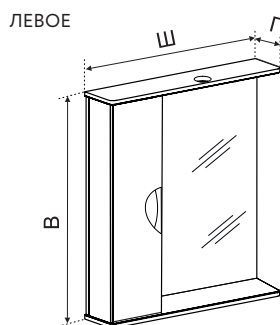

Зеркало со шкафчиком МИЛЛИ 50, 55, 60, 65 (с подсветкой Правое, Левое)

КОД	АТИКУЛ	НАИМЕНОВАНИЕ	РАЗМЕР ИЗДЕЛИЯ, ВхШхГ, мм
210008	MEL50BEL1-R	Зеркало со шкафчиком МИЛЛИ 50 со светом Правое	700x500x160
210009	MEL50BEL1-L	Зеркало со шкафчиком МИЛЛИ 50 со светом Левое	700x500x160
210010	MEL55BEL-R	Зеркало со шкафчиком МИЛЛИ 55 со светом Правое	700x550x160
210011	MEL55BEL-L	Зеркало со шкафчиком МИЛЛИ 55 со светом Левое	700x550x160
210012	MEL60BEL-R	Зеркало со шкафчиком МИЛЛИ 60 со светом Правое	700x600x160
210013	MEL60BEL-L	Зеркало со шкафчиком МИЛЛИ 60 со светом Левое	700x600x160
210014	MEL651BEL-R	Зеркало со шкафчиком МИЛЛИ 65 со светом Правое	700x650x160
210015	MEL651BEL-L	Зеркало со шкафчиком МИЛЛИ 65 со светом Левое	700x650x160