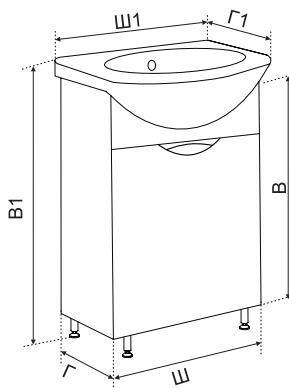

Тумба МИЛЛИ 45 (под умывальник Уют, Правая)

КОД	Артикул	НАИМЕНОВАНИЕ	РАЗМЕР ИЗДЕЛИЯ, ВxШxГ, мм	РАЗМЕР КОМПЛЕКТА В1xШ1xГ1, мм
310032	MIL45UTBEL	Тумба МИЛЛИ 45 под умывальник Уют Правая	680x430x250	830x460x350