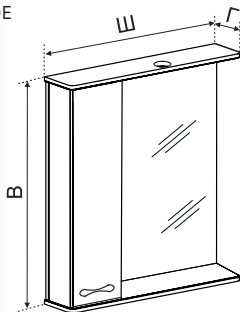

Коллекция РИО

ЛЕВОЕ

ПРАВОЕ

Зеркало со шкафчиком РИО 50, 55, 60 (с подсветкой Правое, Левое)

КОД	АРТИКУЛ	НАИМЕНОВАНИЕ	РАЗМЕР ИЗДЕЛИЯ, ВхШхГ, мм
210047	RIO50MIR1-L	Зеркало со шкафчиком РИО левое с подсветкой 50	700x500x160
210048	RIO50MIR1-R	Зеркало со шкафчиком РИО правое с подсветкой 50 белый	700x500x160
210049	RIO55MIR1-R	Зеркало со шкафчиком РИО правое с подсветкой 55 белый	700x550x160
210050	RIO55MIR1-L	Зеркало со шкафчиком РИО левое с подсветкой 55	700x550x160
210051	RIO60MIR1-R	Зеркало со шкафчиком РИО правое с подсветкой 60 белый	700x600x160
210052	RIO60MIR1-L	Зеркало со шкафчиком РИО левое с подсветкой 60	700x600x160

Тумба РИО 50, 55, 60 (под умывальник Уют)

КОД	АРТИКУЛ	НАИМЕНОВАНИЕ	РАЗМЕР ИЗДЕЛИЯ, ВхШхГ, мм	РАЗМЕР КОМПЛЕКТА В1хШ1хГ1, мм
310056	RIO50UTBEL	Тумба РИО 50 с умывальником Уют 50 белый	680x480x294	830x510x415
310057	RIO55UTBEL	Тумба РИО 55 с умывальником Уют 55 белый	680x510x300	830x555x445
310058	RIO60UTBEL	Тумба РИО 60 с умывальником Уют 60 белый	680x590x300	680x615x470