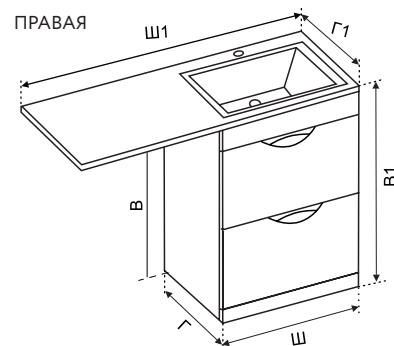

**Тумба МИЛЛИ 1100, 1200 над стиральной машиной
(под умывальник Камила, 2 ящика)**

КОД	АРТИКУЛ	НАИМЕНОВАНИЕ	РАЗМЕР ИЗДЕЛИЯ, ВxШxГ, мм	РАЗМЕР КОМПЛЕКТА В1xШ1xГ1, мм
310030	MLN110KML	Тумба МИЛЛИ 1100 с 2 ящиками к умывальнику Камила 1100 над стиральной машиной	860x475x480	900x1100x480
310031	MLN120KML	Тумба МИЛЛИ 1200 с 2 ящиками к умывальнику Камила 1200 над стиральной машиной	860x575x480	900x1200x480

**Тумба МИЛЛИ 1100, 1200 над стиральной машиной
(под умывальник Камила, 3 ящика)**

КОД	АРТИКУЛ	НАИМЕНОВАНИЕ	РАЗМЕР ИЗДЕЛИЯ, ВxШxГ, мм	РАЗМЕР КОМПЛЕКТА В1xШ1xГ1, мм
310110	MIN110-3KMLR/L	Тумба МИЛЛИ 1100 с 3 ящиками к умывальнику Камила 1100 над стиральной машиной	860x475x480	900x1100x480
310111	MIN120-3KMLR/L	Тумба МИЛЛИ 1200 с 3 ящиками к умывальнику Камила 1200 над стиральной машиной	860x575x480	900x1200x480