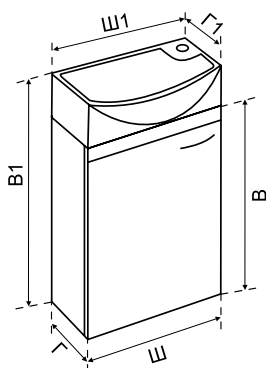

Коллекция МИНИ

КОД	Артикул	НАИМЕНОВАНИЕ	РАЗМЕР ИЗДЕЛИЯ, ВхШхГ, мм	РАЗМЕР КОМПЛЕКТА В1хШ1хГ1, мм
310034	MON40KMBEL60-L	Тумба МИЛЛИ 40 подвесная Левая под умывальник Сото 40	550x388x211	600x400x220
310035	MON40KMBEL60-R	Тумба МИЛЛИ 40 подвесная Правая под умывальник Сото 40	550x388x211	600x400x220

КОД	Артикул	НАИМЕНОВАНИЕ	РАЗМЕР ИЗДЕЛИЯ, ВхШхГ, мм	РАЗМЕР КОМПЛЕКТА В1хШ1хГ1, мм
310092	MON40BEL60R.X	Тумба МОНИ подвесная Правая под умывальник Сото 40	550x388x211	600x400x220
310093	MON40BEL60L.X	Тумба МОНИ подвесная Левая под умывальник Сото 40	550x388x211	600x400x220

КОД	Артикул	НАИМЕНОВАНИЕ	РАЗМЕР ИЗДЕЛИЯ, ВхШхГ, мм	РАЗМЕР КОМПЛЕКТА В1хШ1хГ1, мм
310047	MIA46MELBEL-L.X	Тумба МИЯ 46 подвесная Левая под умывальник Мелана (без ручки)	550x438x195	620x460x230
310048	MIA46MELBEL-R.X	Тумба МИЯ 46 подвесная Правая под умывальник Мелана (без ручки)	550x438x195	620x460x230

КОД	Артикул	НАИМЕНОВАНИЕ	РАЗМЕР ИЗДЕЛИЯ, ВхШхГ, мм	РАЗМЕР КОМПЛЕКТА В1хШ1хГ1, мм
310041	MIL46MELBEL-R	МИЛЛИ Правая ПОДВЕСНАЯ тумба с умывальником Мелана	550x438x195	620x460x230
310042	MIL46MELBEL-L	МИЛЛИ Левая подвесная тумба с умывальником Мелана	550x438x195	620x460x230

Тумба МИЯ 46
(под умывальник Мелана, Правая, Левая)

КОД	Артикул	НАИМЕНОВАНИЕ	РАЗМЕР ИЗДЕЛИЯ, ВхШхГ, мм	РАЗМЕР КОМПЛЕКТА В1хШ1хГ1, мм
310045	MIA46MELBEL-L	Тумба МИЯ 46 подвесная Левая под умывальник Мелана	550x438x195	620x460x230
310046	MIA46MELBEL-R	Тумба МИЯ 46 подвесная Правая под умывальник Мелана	550x438x195	620x460x230