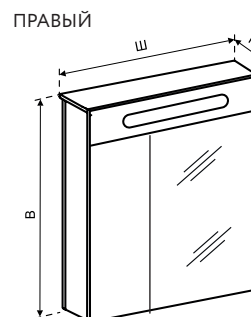

Зеркальный шкаф СИГМА 80 (Левый)

КОД	АРТИКУЛ	НАИМЕНОВАНИЕ	РАЗМЕР ИЗДЕЛИЯ, ВхШхГ, мм
210106	SIG60MIR1	Зеркальный шкаф СИГМА 60 Правый	730x600x160
210098	SIG80MIR1	Зеркальный шкаф СИГМА 80 Левый	730x800x160