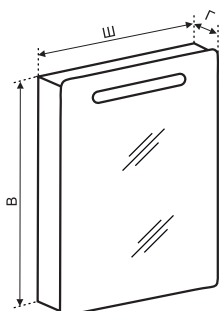

Зеркало со светильником АСТИ 50, 55, 60

КОД	АРТИКУЛ	НАИМЕНОВАНИЕ	РАЗМЕР ИЗДЕЛИЯ, ВхШхГ, мм
210025	AST50MIR1	Зеркало со светильником АСТИ 50	750x500x160
210026	AST55MIR1	Зеркало со светильником АСТИ 55	750x550x160
210027	AST60MIR1	Зеркало со светильником АСТИ 60	750x600x160