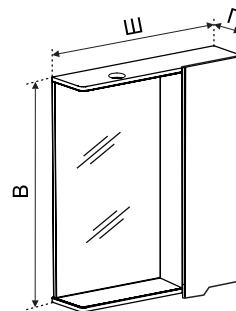

Коллекция АГАТА

ЛЕВОЕ

ПРАВОЕ

Зеркало АГАТА 50, 55, 60, 65 (с подсветкой Правое, Левое)

КОД	Артикул	Наименование	Размер изделия, ВхШхГ, мм
210120	AGT50MIR1-R	Зеркало Агата 50 Правое	700x500x160
210121	AGT50MIR1-L	Зеркало Агата 50 Левое	700x500x160
210122	AGT55MIR1-R	Зеркало Агата 55 Правое	700x550x160
210123	AGT55MIR1-L	Зеркало Агата 55 Левое	700x550x160
210124	AGT60MIR1-R	Зеркало Агата 60 Правое	700x600x160
210125	AGT60MIR1-L	Зеркало Агата 60 Левое	700x600x160
210126	AGT65MIR1-R	Зеркало Агата 65 Правое	700x650x160
210127	AGT65MIR1-L	Зеркало Агата 65 Левое	700x650x160

Тумба АГАТА 50, 55, 60, 65 (под умывальник Уют, Стелла)

КОД	Артикул	Наименование	Размер изделия, ВхШхГ, мм	Размер комплекта В1хШ1хГ1, мм
310105	AGT50UTBEL	Тумба Агата 50 под умывальник Уют	680x480x294	830x510x415
310106	AGT55UTBEL	Тумба Агата 55 под умывальник Уют	680x510x300	830x555x445
310107	AGT60UTBEL	Тумба Агата 60 под умывальник Уют	680x590x300	830x615x470
310108	AGT65STEL	Тумба Агата 65 под умывальник Стелла	680x615x326	830x665x495