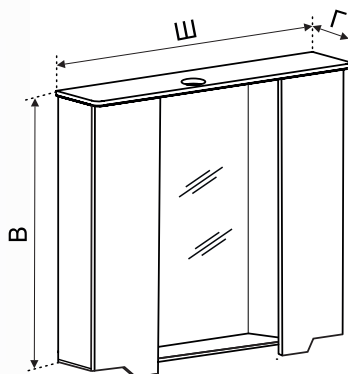

Коллекция АГАТА