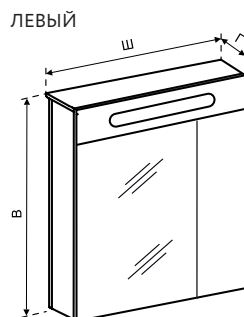

Зеркальный шкаф СИГМА 80 (Левый)

КОД	АРТИКУЛ	НАИМЕНОВАНИЕ	РАЗМЕР ИЗДЕЛИЯ, ВхШхГ, мм
210106	SIG60MIR1	Зеркальный шкаф СИГМА 60 Правый	730x600x160
210098	SIG80MIR1	Зеркальный шкаф СИГМА 80 Левый	730x800x160