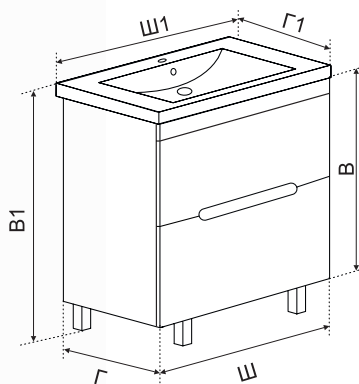

Шкаф навесной ВИТА 60 с ящиком

КОД	АРТИКУЛ	НАИМЕНОВАНИЕ	РАЗМЕР ИЗДЕЛИЯ, ВхШхГ, мм
510001	VIT60BEL3	Шкаф навесной ВИТА 60	740x600x271