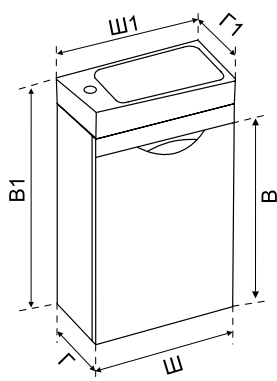

Коллекция МИНИ

Тумба МИЛЛИ 40
(под умывальник Сото, Левая, Правая)

КОД	Артикул	НАИМЕНОВАНИЕ	РАЗМЕР ИЗДЕЛИЯ, ВхШхГ, мм	РАЗМЕР КОМПЛЕКТА В1хШ1хГ1, мм
310034	MON40KMBEL60-L	Тумба МИЛЛИ 40 подвесная Левая под умывальник Сото 40	550x388x211	600x400x220
310035	MON40KMBEL60-R	Тумба МИЛЛИ 40 подвесная Правая под умывальник Сото 40	550x388x211	600x400x220