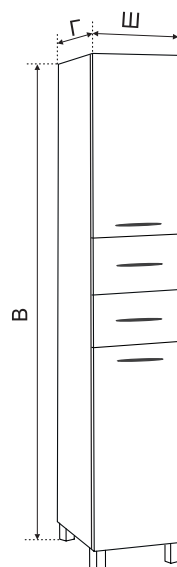

Коллекция РОКАРД

Тумба РОКАРД 70, 80 (под умывальник Сото 70, двухдверная)

КОД	АРТИКУЛ	НАИМЕНОВАНИЕ	РАЗМЕР ИЗДЕЛИЯ, ВxШxГ, мм	РАЗМЕР КОМПЛЕКТА В1xШ1xГ1, мм
310069	ROK2II.70BEL	Тумба РОКАРД 70 двухдверная под умывальник Сото 70	680x680x431	820x700x450
310070	ROK2II.80BEL	Тумба РОКАРД 80 двухдверная под умывальник Сото 80	680x780x431	820x800x450

**Пенал Рокард 30, 35, 40
(2 ящика Правый, Левый, без корзины)**

КОД	АРТИКУЛ	НАИМЕНОВАНИЕ	РАЗМЕР ИЗДЕЛИЯ, ВxШxГ, мм
410039	ROK30PENA-L	Пенал РОКАРД 30 2 ящика Левый	1900x300x320
410040	ROK30PENA-R	Пенал РОКАРД 30 2 ящика Правый	1900x300x320
410043	ROK35PENA-L	Пенал РОКАРД 35 2 ящика Левый	1900x350x320
410044	ROK35PENA-R	Пенал РОКАРД 35 2 ящика Правый	1900x350x320
410045	ROK40PENB-L	Пенал РОКАРД 40 2 ящика Левый	1900x400x320
410046	ROK40PENB-R	Пенал РОКАРД 40 2 ящика Правый	1900x400x320