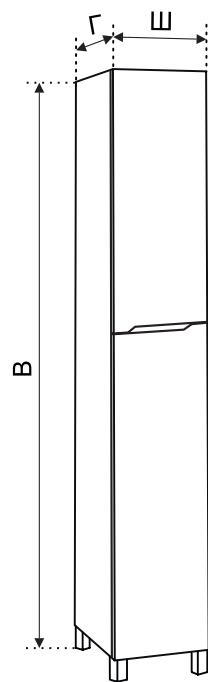

Зеркало АГАТА 80 (2 ящика)

КОД	АРТИКУЛ	НАИМЕНОВАНИЕ	РАЗМЕР ИЗДЕЛИЯ, ВхШхГ, мм
210128	AGT80MIR1	Зеркало Агата 80 2 ящика	700x800x160

Пенал АГАТА 35 (Правый, Левый)

КОД	АРТИКУЛ	НАИМЕНОВАНИЕ	РАЗМЕР ИЗДЕЛИЯ, ВхШхГ, мм
410077	AGT35PENA0-R	Пенал Агата 35 Правый	1900x350x320
410078	AGT35PENA0-L	Пенал Агата 35 Левый	1900x350x320