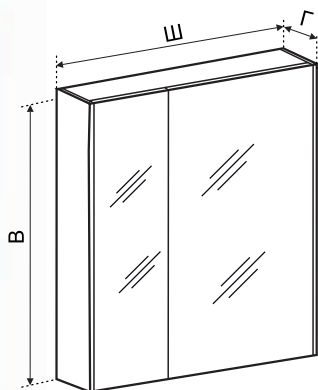

Коллекция ДАКОТА

Зеркальный шкаф ДАКОТА 60,70, 80

КОД	Артикул	НАИМЕНОВАНИЕ	РАЗМЕР ИЗДЕЛИЯ, ВхШхГ, мм
210130	DAK60MIR1	Зеркальный шкаф Дакота 60	760x600x160
210132	DAK70MIR1	Зеркальный шкаф Дакота 70	760x700x160
210132	DAK80MIR1	Зеркальный шкаф Дакота 80	760x800x160