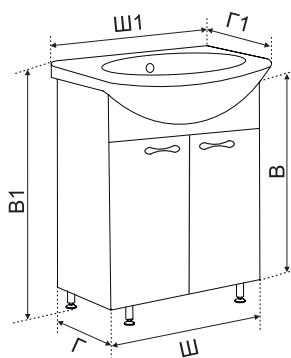

Тумба РИО 50, 55, 60 (под умывальник Уют)

КОД	АРТИКУЛ	НАИМЕНОВАНИЕ	РАЗМЕР ИЗДЕЛИЯ, ВхШхГ, мм	РАЗМЕР КОМПЛЕКТА В1хШ1хГ1, мм
310056	RIO50UTBEL	Тумба РИО 50 с умывальником Уют 50 белый	680x480x294	830x510x415
310057	RIO55UTBEL	Тумба РИО 55 с умывальником Уют 55 белый	680x510x300	830x555x445
310058	RIO60UTBEL	Тумба РИО 60 с умывальником Уют 60 белый	680x590x300	680x615x470