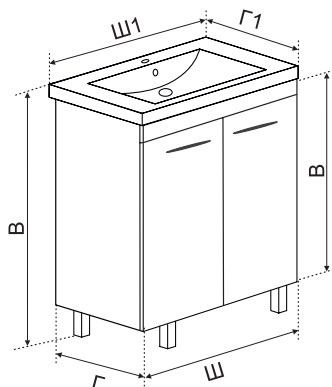

Коллекция РОКАРД

Тумба РОКАРД 70, 80 (под умывальник Сото 70, двухдверная)

КОД	АРТИКУЛ	НАИМЕНОВАНИЕ	РАЗМЕР ИЗДЕЛИЯ, ВxШxГ, мм	РАЗМЕР КОМПЛЕКТА В1xШ1xГ1, мм
310069	ROK2II.70BEL	Тумба РОКАРД 70 двухдверная под умывальник Сото 70	680x680x431	820x700x450
310070	ROK2II.80BEL	Тумба РОКАРД 80 двухдверная под умывальник Сото 80	680x780x431	820x800x450