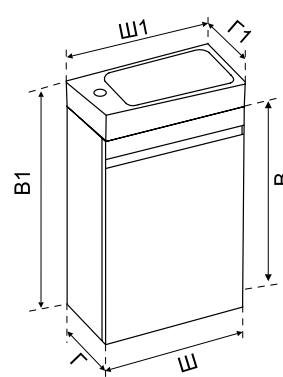

Тумба МОНИ 40 без ручки
(под умывальник Сото, Правая, Левая)

КОД	Артикул	НАИМЕНОВАНИЕ	РАЗМЕР ИЗДЕЛИЯ, ВхШхГ, мм	РАЗМЕР КОМПЛЕКТА В1хШ1хГ1, мм
310092	MON40BEL60R.X	Тумба МОНИ подвесная Правая под умывальник Сото 40	550x388x211	600x400x220
310093	MON40BEL60L.X	Тумба МОНИ подвесная Левая под умывальник Сото 40	550x388x211	600x400x220