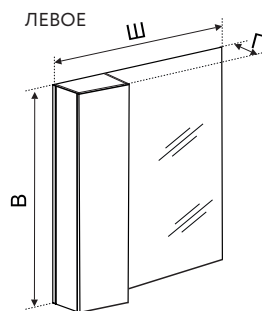

Коллекция СТОУН