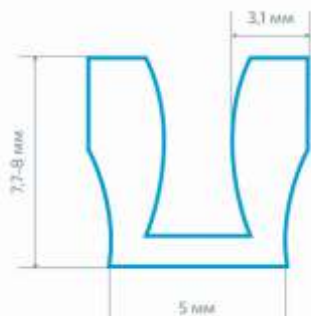

Уплотнитель U1

Материал: ПВХ

Артикул	Размер, мм	Метров в упаковке
25УПУ4	8x5	100

Уплотнитель U2

Материал: ПВХ

Артикул	Размер, мм	Метров в упаковке
25УПУ4	7,5x6,7	100

ЗАМКИ

Замок мебельный 138