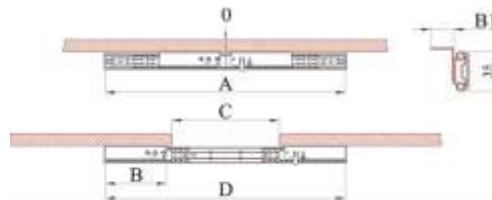

МОЙКИ

Мойка кухонная из нержавеющей стали, врезная

Комплектуется: сифон, крепеж, уплотнительные прокладки

Артикул	0549006
Размер, мм	490
Толщина металла, мм	0,6
Глубина, мм	170
Покрытие	глянец
Количество в упаковке, шт.	15

Мойка кухонная из нержавеющей стали, врезная

Комплектуется: сифон, крепеж, уплотнительные прокладки

Артикул Левая	055746Л
Артикул Правая	055746П
Размер, мм	570x450
Толщина металла, мм	0,6
Глубина, мм	170
Покрытие	глянец
Количество в упаковке, шт.	15

Мойка кухонная из нержавеющей стали, врезная

Комплектуется: сифон, крепеж, уплотнительные прокладки

Артикул Левая	0550776Л
Артикул Правая	0550776П
Размер, мм	770x500
Толщина металла, мм	0,6
Глубина, мм	170
Покрытие	глянец
Количество в упаковке, шт.	12

ФУРНИТУРА ДЛЯ РАЗДВИЖНЫХ СТОЛОВ

Механизм внутренний, синхронный, с тросиком и фиксатором

Материал: сталь

Артикул	Размер А*ВхВ1*С*D	Штук в упаковке
01/35/560/80RSB	560*82,5(80)x20*395*560	10
01/35/600/90RSB	600*92,5(90)x40*415*600	10
01/35/650/90RSB	650*92,5(90)x40*465*650	10

Механизм внешний, синхронный, с тросиком и фиксатором

Материал: сталь

Артикул	Размер А*ВхВ1*С*D	Штук в упаковке
01/35/520/190EN	520*203(190)x20*340*746	10
01/35/610/240EN	610*245(240)x20*460*950	10
01/35/700/260EN	700*266,5(260)x20*535*1068	10

Петля ломберная

Материал: сталь

Артикул	12142020
Размер, мм	130x10
Штук в упаковке	500

Замок фиксации стола

Материал: сталь

Артикул	013ФС
Размер, мм	46x17
Штук в упаковке	400

Стяжка для стола

Материал: сталь

Артикул	СТЦ11473
Размер, мм	114x73
Штук в упаковке	100

Шканти металлический для столов

Материал: сталь

Артикул	01ШКСТ
Диаметр, мм	8
Штук в упаковке	2000

Опора гнутая с креплением

Материал: сталь

Артикул	03К40720
Размер, мм	40x720
Штук в упаковке	4