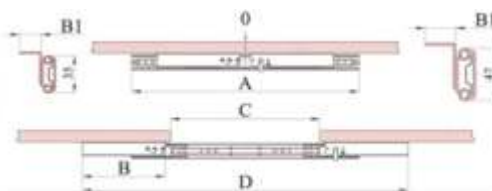

Петля ломберная

Материал: сталь

Артикул	12142020
Размер, мм	130x10
Штук в упаковке	500

Замок фиксации стола

Материал: сталь

Артикул	013ФС
Размер, мм	46x17
Штук в упаковке	400

Стяжка для стола

Материал: сталь

Артикул	СТЦ11473
Размер, мм	114x73
Штук в упаковке	100

Шканти металлический для столов

Материал: сталь

Артикул	01ШКСТ
Диаметр, мм	8
Штук в упаковке	2000

Опора гнутая с креплением

Материал: сталь

Артикул	03К40720
Размер, мм	40x720
Штук в упаковке	4

Петля ломберная цилиндрическая

Материал: сталь

Артикул	01ПЛ10	01ПЛ12
Диаметр, мм	10	12
Штук в упаковке	1000	500

Механизм поворота вставки стола

Материал: сталь

Артикул	12777
Размер, мм	57x33,5
Штук в упаковке	300