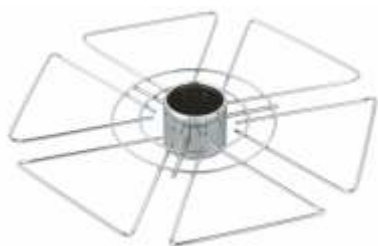

Корзина центральная для барной стойки

Материал: сталь;
Покрытие: хром

Артикул	Диаметр, мм	Штук в упаковке
1035063	350x63	5

Корзина центральная высокая

Материал: сталь;
Покрытие: хром

Артикул	Диаметр, мм	Штук в упаковке
10350135	350x135	1

Корзина для бокалов для барной стойки ТИП 1

Материал: сталь;
Покрытие: хром

Артикул	Диаметр, мм	Штук в упаковке
1035050	350x60	5

Корзина для бокалов для барной стойки ТИП 2

Материал: сталь;
Покрытие: хром