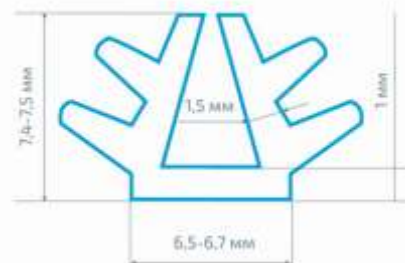

Уплотнитель U1

Материал: ПВХ

Артикул	Размер, мм	Метров в упаковке
25УПУ4	8x5	100

Уплотнитель U2

Материал: ПВХ

Артикул	Размер, мм	Метров в упаковке
25УПУ4	7,5x6,7	100

ЗАМКИ

Замок мебельный 138