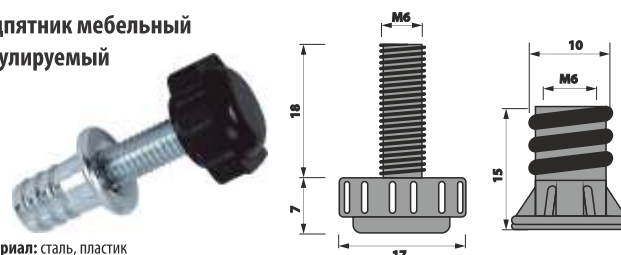

Подпятник мебельный регулируемый М6

Материал: сталь, пластик

Артикул	Высота, мм	Штук в упаковке
03KM614	25	5000

КРОНШТЕЙНЫ

Кронштейн барный механический тип 1

Материал: сталь; Покрытие: никель
Угол открывания: 90°