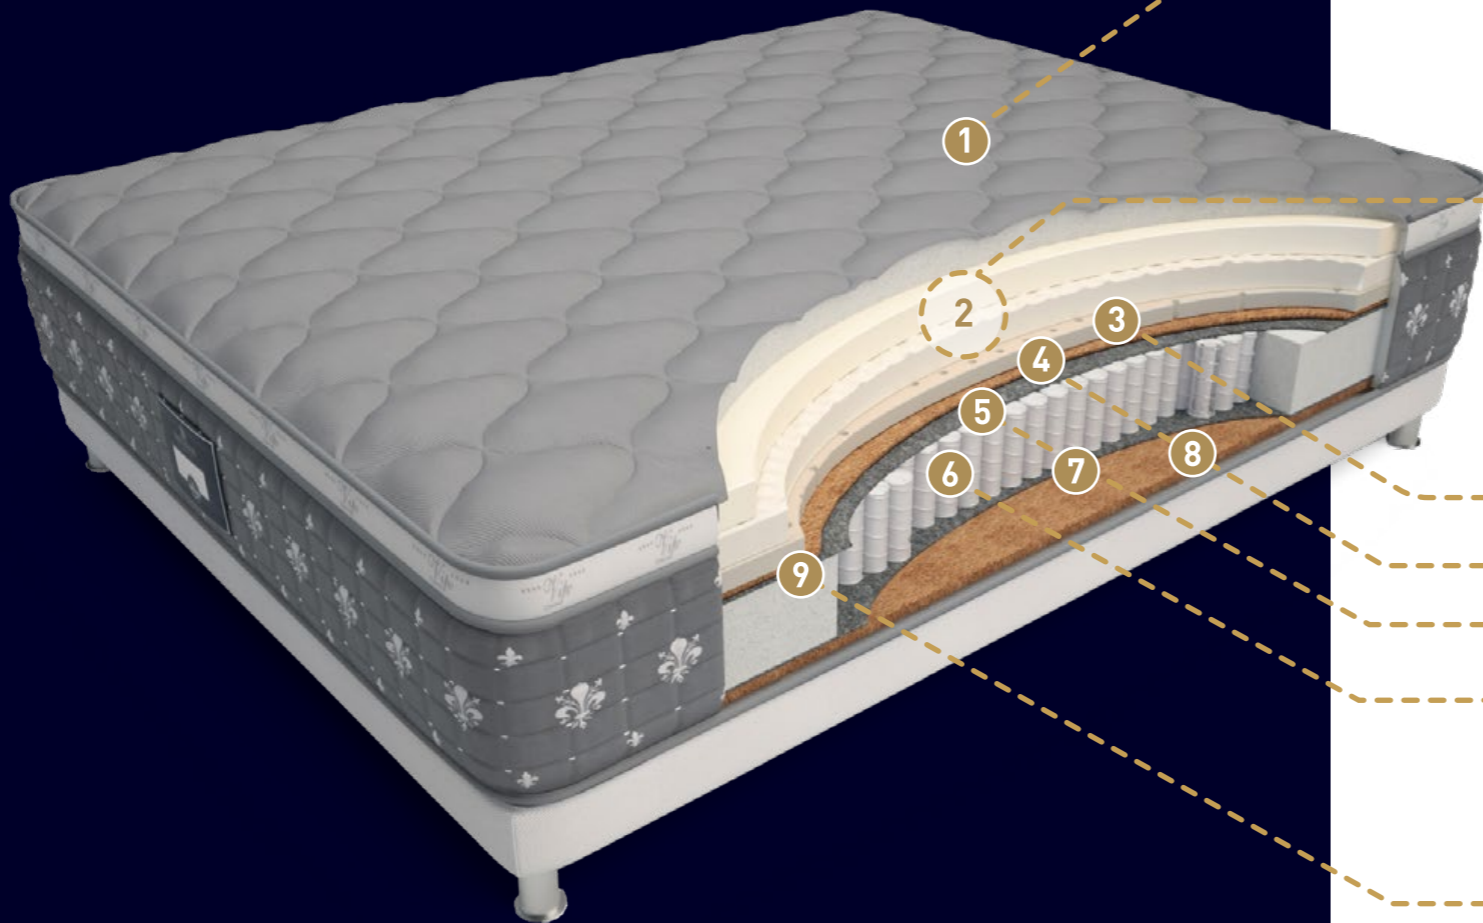

FRANCESCA

1 НА ВЫБОР: ЧЕХОЛ С КАНТОМ ИЛИ СЪЕМНЫЙ

- Жаккард (производитель «Stellini Italy»)
- С кантом: стежка—холкон 500 гр/м²
- Съёмный: стежка—холкон 300 гр/м²
- Декоративные ручки
- Вентиляция
- Смотровая молния для контроля состава

2 НАМАТРАСНИК:

- Memory foam — 5 см
- Эрголатекс с массажным эффектом (плотность HR3535) — 5 см

МАТРАС:

- 3 Натуральный латекс — 3 см
- 4 Латексированный кокос (плотность 100) — 1 см
- 5 Термофиксированный фетр — 0,5 см
- 6 Независимый пружинный блок «Дуэт» в файбертексе (пружина в пружине: 520 + 520 пружин) — 13 см
- 7 Термофиксированный фетр — 0,5 см
- 8 Латексированный кокос (плотность 100) — 2 см
- 9 Усиленный каркас по периметру ППУ (EL плотность 32) — 10 см

Нагрузка
150 кг

Высота
26 см

ЖЕСТКОСТЬ:
средняя / средняя

ВЕС МАТРАСА 160X200: 62 кг