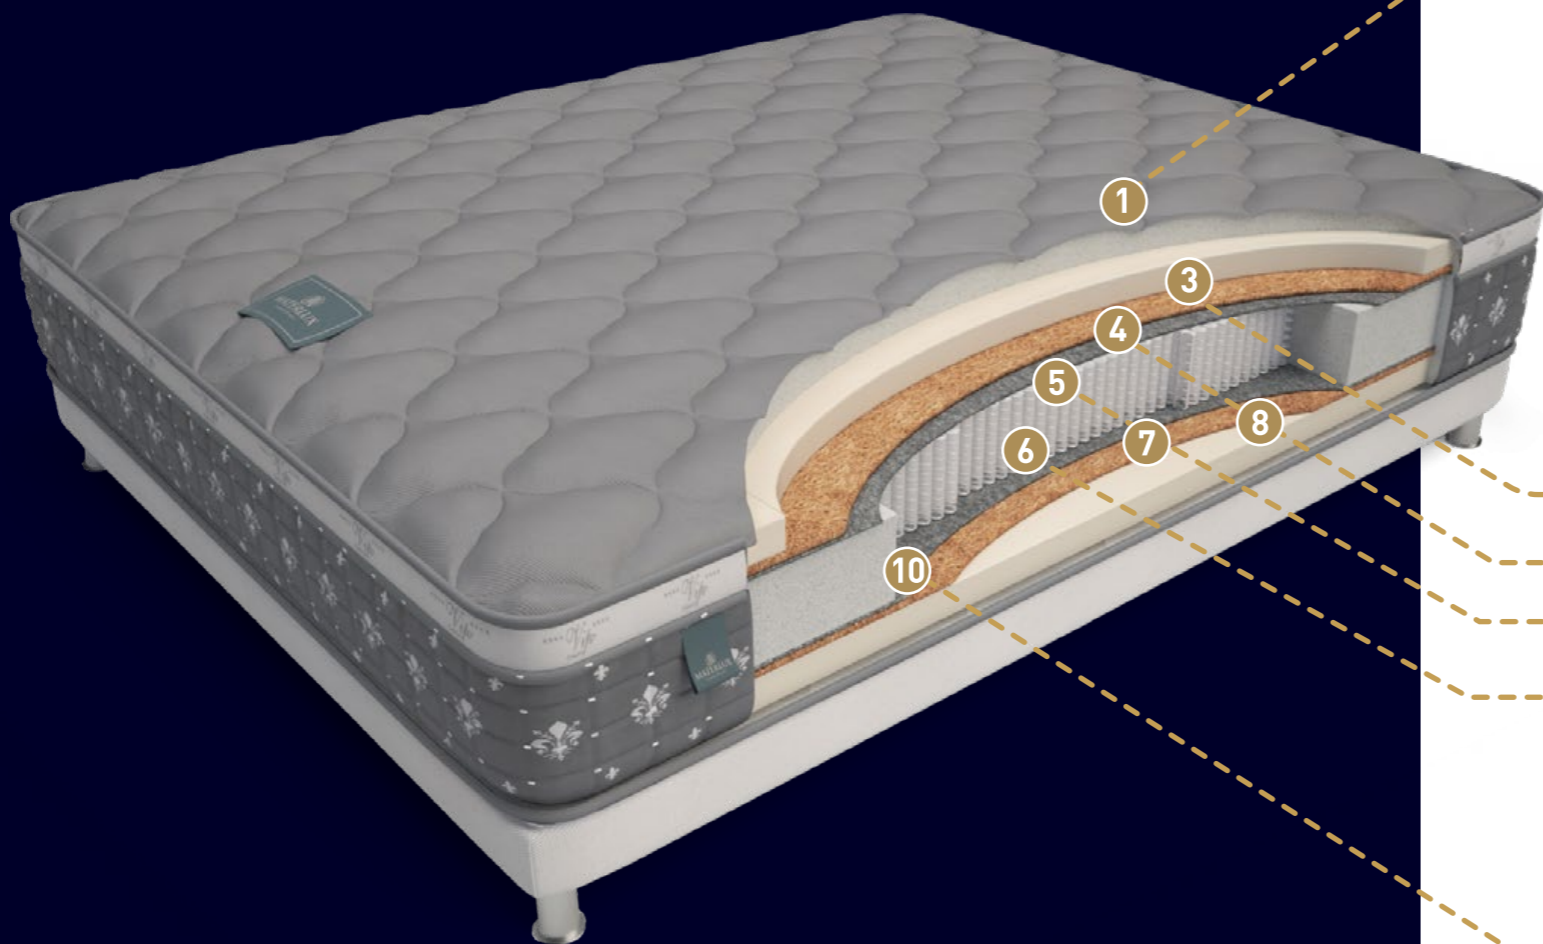

PARIGI

● **1 НА ВЫБОР: ЧЕХОЛ С КАНТОМ ИЛИ СЪЕМНЫЙ**

- Жаккард (производитель «Stellini Italy»)
- С кантом: стежка—холкон 500 гр/м²
- Съёмный: стежка—холкон 300 гр/м²
- Декоративные ручки
- Вентиляция
- Смотровая молния для контроля состава

МАТРАС:

- **3** Memory foam — 5 см
- **4** Латексированный кокос (плотность 100) — 1 см
- **5** Термофиксированный фетр — 0,5 см
- **6** Независимый пружинный блок «Дуэт» в файбертексе (пружина в пружине: 520 + 520 пружин) — 13 см
- **7** Термофиксированный фетр — 0,5 см
- **8** Латексированный кокос (плотность 100) — 2 см
- **9** Memory foam — 5 см
- **10** Усиленный каркас по периметру ППУ (EL плотность 32) — 10 см

Нагрузка
150 кг

Высота
26 см

ЖЕСТКОСТЬ:
средняя / средняя

ВЕС МАТРАСА 160X200: 62 кг