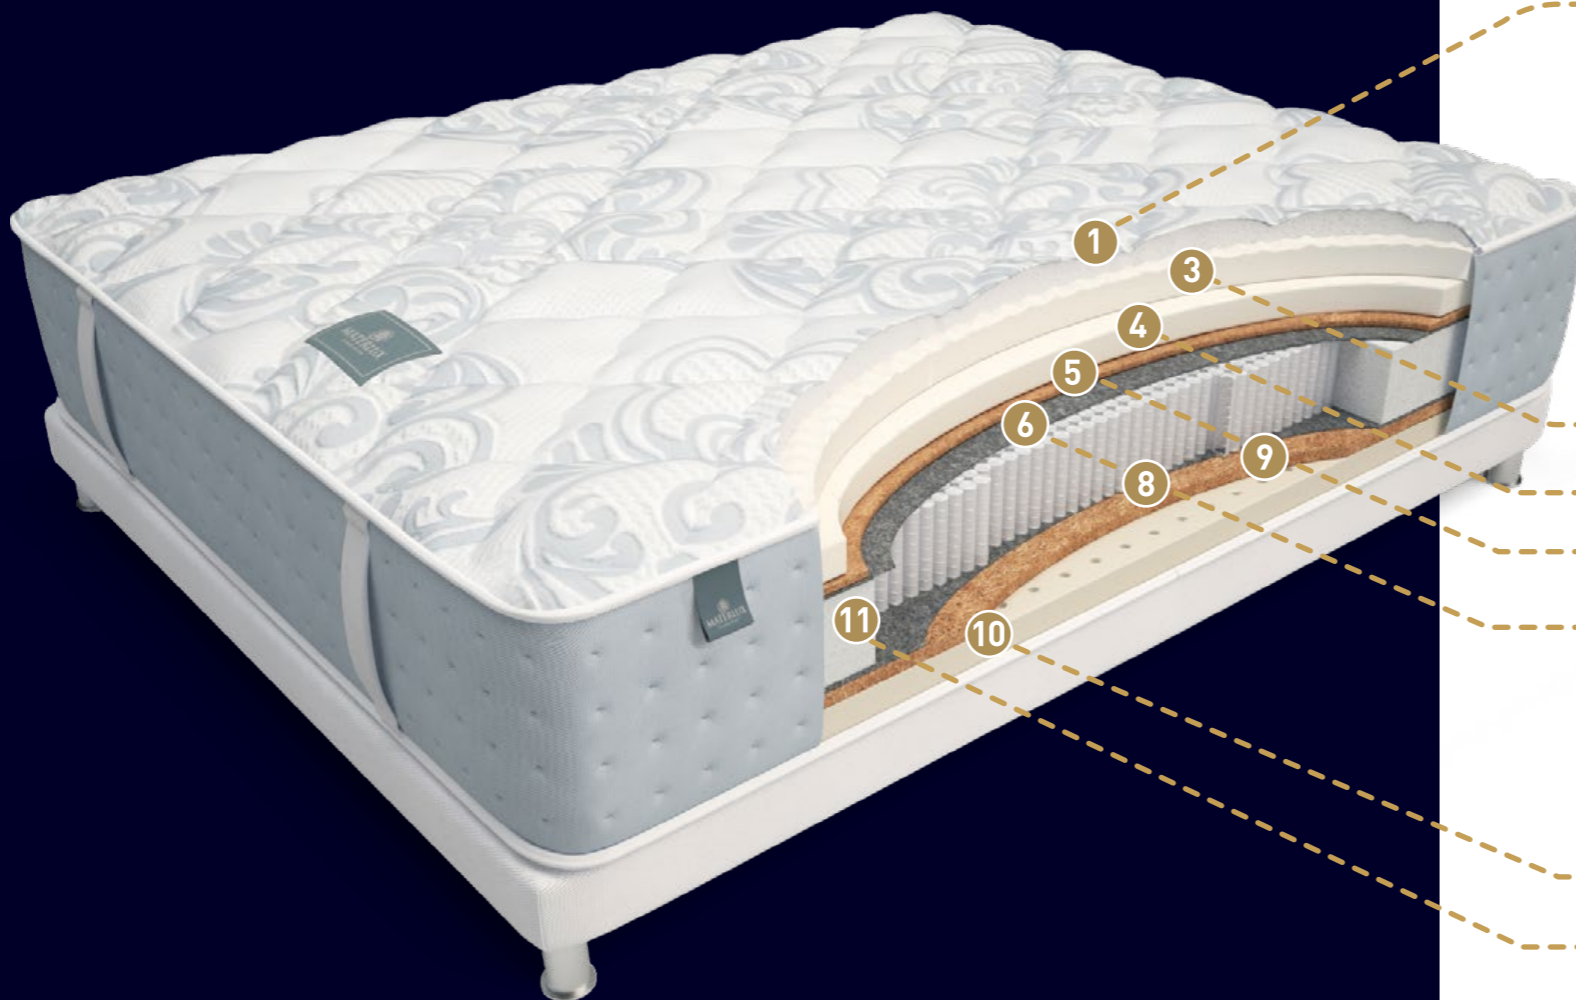

MONIKA

● 1 **НА ВЫБОР: ЧЕХОЛ С КАНТОМ ИЛИ СЪЕМНЫЙ**

- Жаккард (производитель «Stellini Italy»)
- С кантом: стежка—холкон 500 гр/м²
- Съёмный: стежка—холкон 300 гр/м²
- Декоративные ручки
- Вентиляция
- Смотровая молния для контроля состава

МАТРАС:

- 3 Эрголатекс с массажным эффектом — 5 см
- 4 Memory foam — 5 см
- 5 Латексированный кокос — 1 см
- 6 Термофиксированный фетр — 0,5 см
- Независимый пружинный блок
- 7 «Мультипакет» в файбертексе (2000 пружин на спальное место) — 13 см
- 8 Термофиксированный фетр — 0,5 см
- 9 Латексированный кокос — 1 см
- 10 Натуральный латекс — 5 см
- 11 Усиленный каркас по периметру (ППУ EL плотность 32) — 10 см

Нагрузка
160 кг

Высота
32 см

ЖЕСТКОСТЬ:
умеренно мягкая /
средняя

ВЕС МАТРАСА 160X200: 80 кг