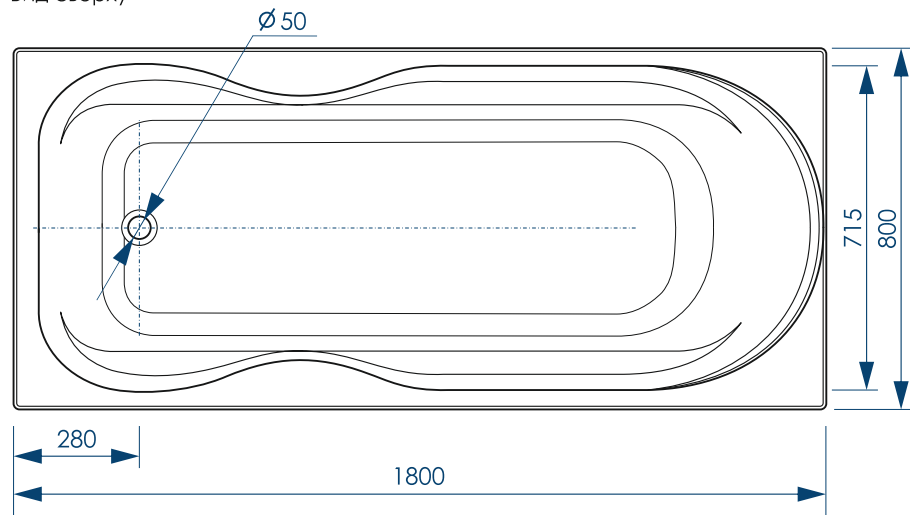

Comfort Maxi РАЗМЕР/СХЕМА ВАННЫ НА КАРКАСЕ

Вид сверху