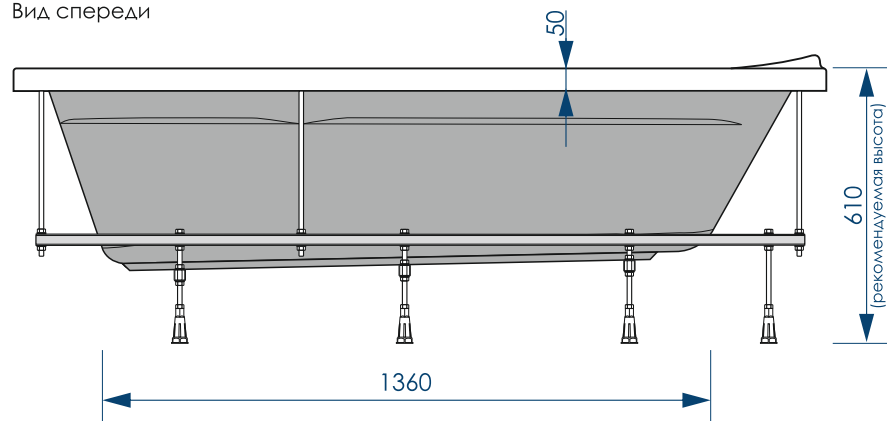

ВНИМАНИЕ! Экран, сифон, сборно-разборный каркас в комплект с ванной не входят, приобретаются отдельно!

Comfort Maxi РАЗМЕР/СХЕМА ВАННЫ НА КАРКАСЕ

Вид сверху

Вид снизу

Вид спереди

Вид сбоку слева

**жёсткий
полиуретан**

**СБОРНО-РАЗБОРНЫЙ
КАРКАС**

**ВОСЕМЬ ТОЧЕК
ОПОРЫ**

**ДОПОЛНИТЕЛЬНАЯ
ФИКСАЦИЯ
К СТЕНАМ**

**СЕЧЕНИЕ
ТРУБ**

**РЕГУЛИРОВАНИЕ
ВЫСОТЫ ВАННЫ**

***Рекомендуемая высота - высота ванны для установки экранов МетаКам

***Установочная высота - диапазон возможной регулировки высоты ванны