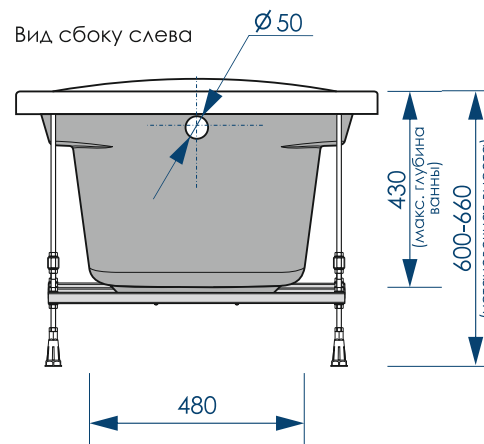

ВНИМАНИЕ! Экран, сифон, сборно-разборный каркас в комплект с ванной не входят, приобретаются отдельно!

Comfort Maxi РАЗМЕР/СХЕМА ВАННЫ НА КАРКАСЕ

Вид сверху

Вид снизу

Вид спереди

Вид сбоку слева

**жёсткий
полиуретан**

**СБОРНО-РАЗБОРНЫЙ
КАРКАС**

**ВОСЕМЬ ТОЧЕК
ОПОРЫ**

**ДОПОЛНИТЕЛЬНАЯ
ФИКСАЦИЯ
К СТЕНАМ**

**СЕЧЕНИЕ
ТРУБ**

**РЕГУЛИРОВАНИЕ
ВЫСОТЫ ВАННЫ**

***Рекомендуемая высота - высота ванны для установки экранов МетаКам

***Установочная высота - диапазон возможной регулировки высоты ванны