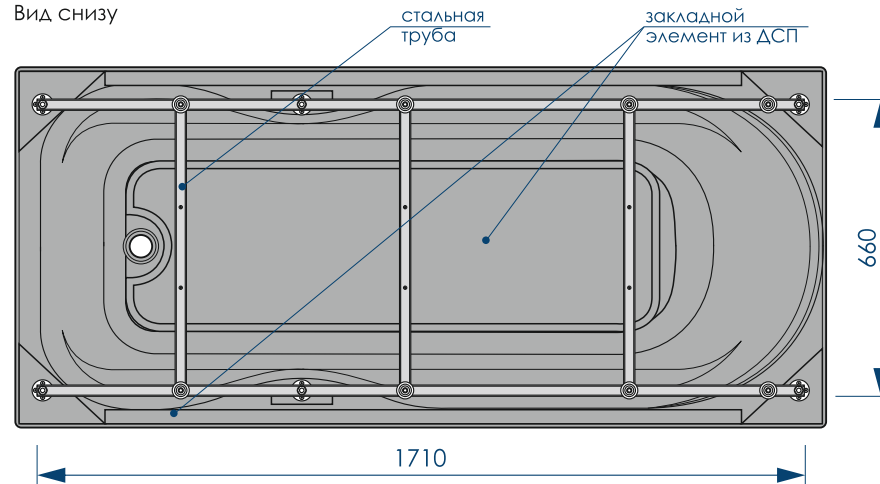

ВНИМАНИЕ! Экран, сифон, сборно-разборный каркас в комплект с ванной не входят, приобретаются отдельно!

Comfort Maxi РАЗМЕР/СХЕМА ВАННЫ НА КАРКАСЕ

Вид сверху

Вид снизу

Вид спереди

Вид сбоку слева

**жёсткий
полиуретан**

**СБОРНО-РАЗБОРНЫЙ
КАРКАС**

**ВОСЕМЬ ТОЧЕК
ОПОРЫ**

**ДОПОЛНИТЕЛЬНАЯ
ФИКСАЦИЯ
К СТЕНАМ**

**СЕЧЕНИЕ
ТРУБ**

**РЕГУЛИРОВАНИЕ
ВЫСОТЫ ВАННЫ**

***Рекомендуемая высота - высота ванны для установки экранов МетаКам

***Установочная высота - диапазон возможной регулировки высоты ванны