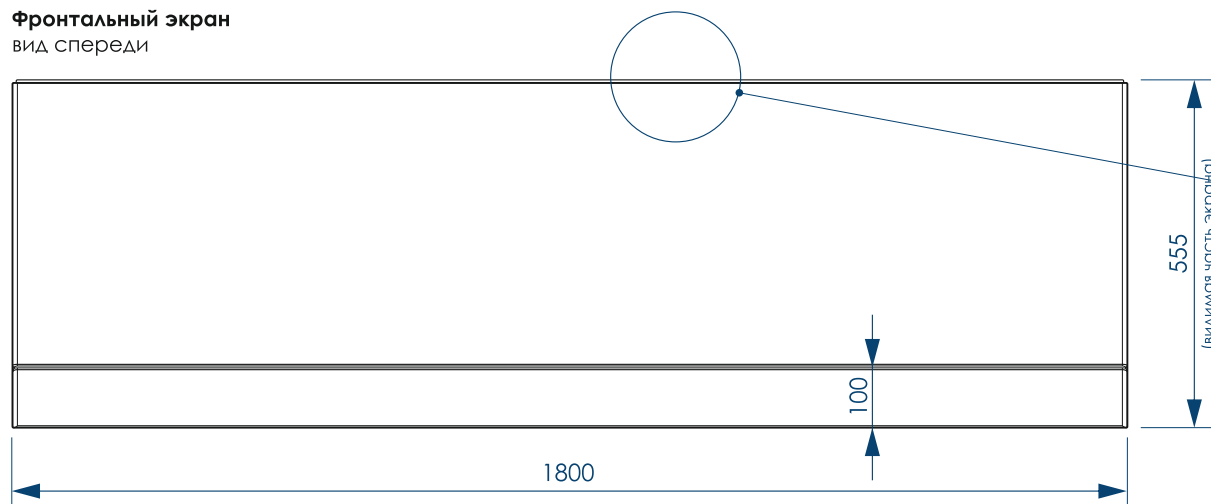

Comfort Maxi

ХАРАКТЕРИСТИКИ ДЕКОРАТИВНОГО ЭКРАНА

СОЗДАЙ ВАННУЮ СВОЕЙ МЕЧТЫ®
МЕТАКАМ
www.metakam.ru

Фронтальный экран
вид спереди

**УЛУЧШЕННЫЙ ВАРИАНТ
КРЕПЛЕНИЯ ЭКРАНА
К БОРТАМ ВАННЫ**