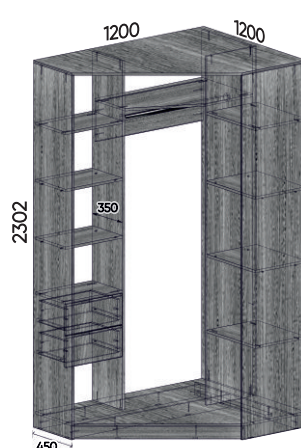

Дуб серый

Венге Аруба

Дуб Вотан

ШАРМ-1

ШАРМ-2

ШАРМ-3

*При глубине 450мм корпус комплектуется выдвижной штангой

Дополнительный ящик