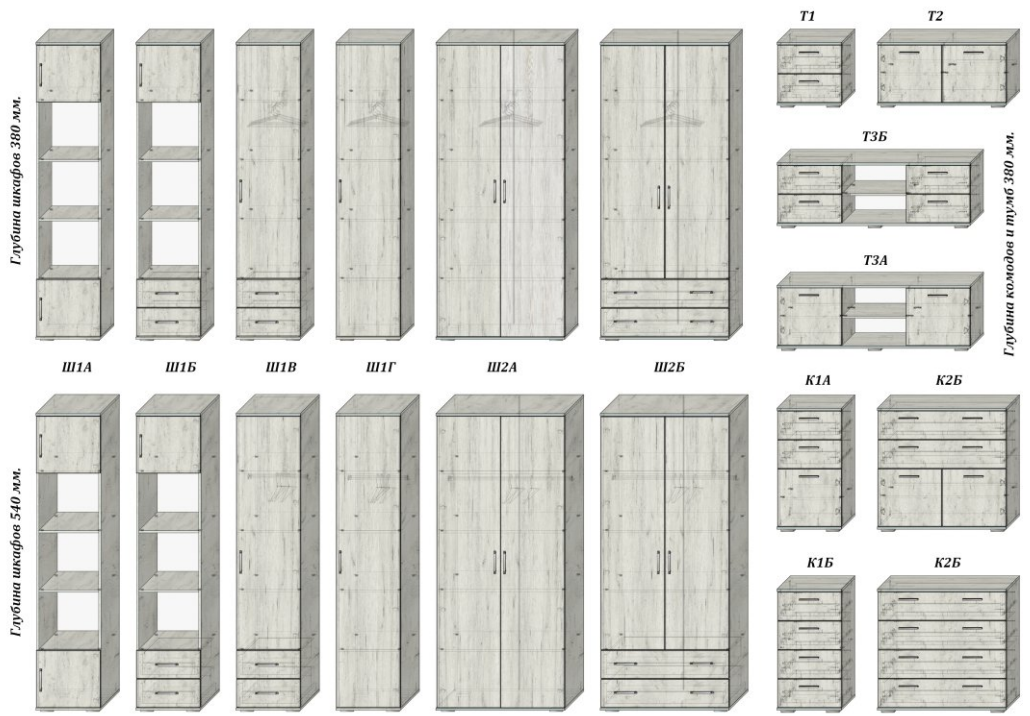

Варианты комплектов мебели серии "Эмили"