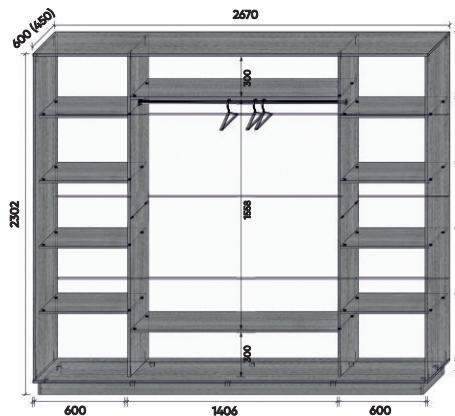

цветовая гамма ЛДСП

ВАРИАНТЫ ФАСАДОВ

Ф-1

Ф-4

Ф-4

Ф-5

Ф-6

Ф-11

Ф-17

Ф-18

цветовая гамма СТЕКЛО

Лакобель черное

Лакобель белое

выдвижная система

Белый глянец Хром Венге глянец Чёрный зернистый