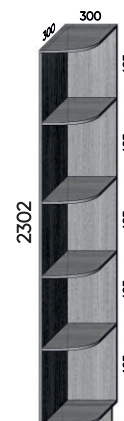

Предельные отклонения от габаритных размеров изделий не превышают ± 5 мм.

ШАРМ

шкаф-купе

цветовая гамма СТЕКЛО

Лакобель черное

Лакобель белое

ВЫДВИЖНАЯ СИСТЕМА

Белый глянец

Дуб серый

Венге Аруба

Дуб Вотан

ШАРМ-1

ШАРМ-2

ШАРМ-3

*При глубине 450мм корпус комплектуется выдвижной штангой

Дополнительный ящик

ШАРМ-13

УТ

ВАРИАНТЫ ФАСАДОВ

Ф-1

Ф-4

Ф-4

Ф-5

Ф-6