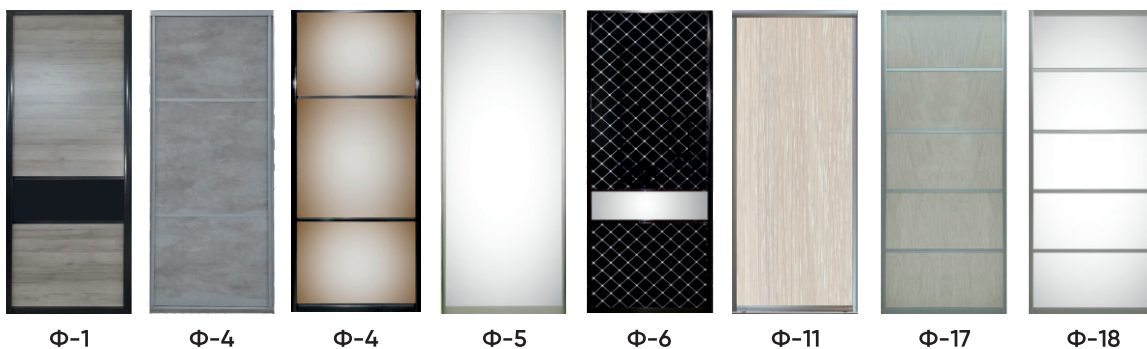

REALSHKAF
ФАБРИКА МЕБЕЛИ

цветовая гамма ЛДСП

ВАРИАНТЫ ФАСАДОВ

Ф-1

Ф-4

Ф-4

Ф-5

Ф-6

цветовая гамма ЛДСП

ВАРИАНТЫ ФАСАДОВ

цветовая гамма СТЕКЛО

выдвижная система

ШАРМ

угловой терминал

Угловой терминал представляет собой открытую угловую нишу с пятью закругленными полками, на которых вы сможете разместить множество полезных и любимых мелочей. Угловой терминал можно собрать как на левую, так и на правую сторону.