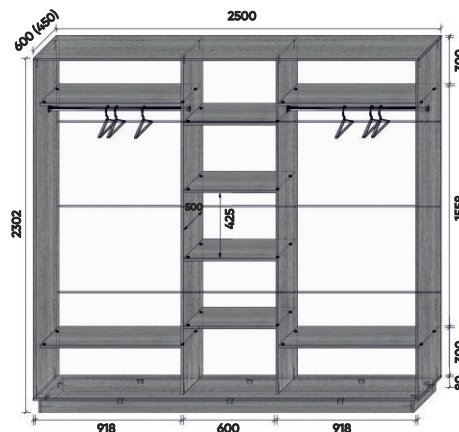

цветовая гамма ЛДСП

ВАРИАНТЫ ФАСАДОВ

Ф-1

Ф-4

Ф-4

Ф-5

Ф-6

Ф-11

Ф-17

Ф-18

цветовая гамма СТЕКЛО

Лакобель черное

Лакобель белое

выдвижная система

Белый глянец Хром Венге глянец Чёрный зернистый