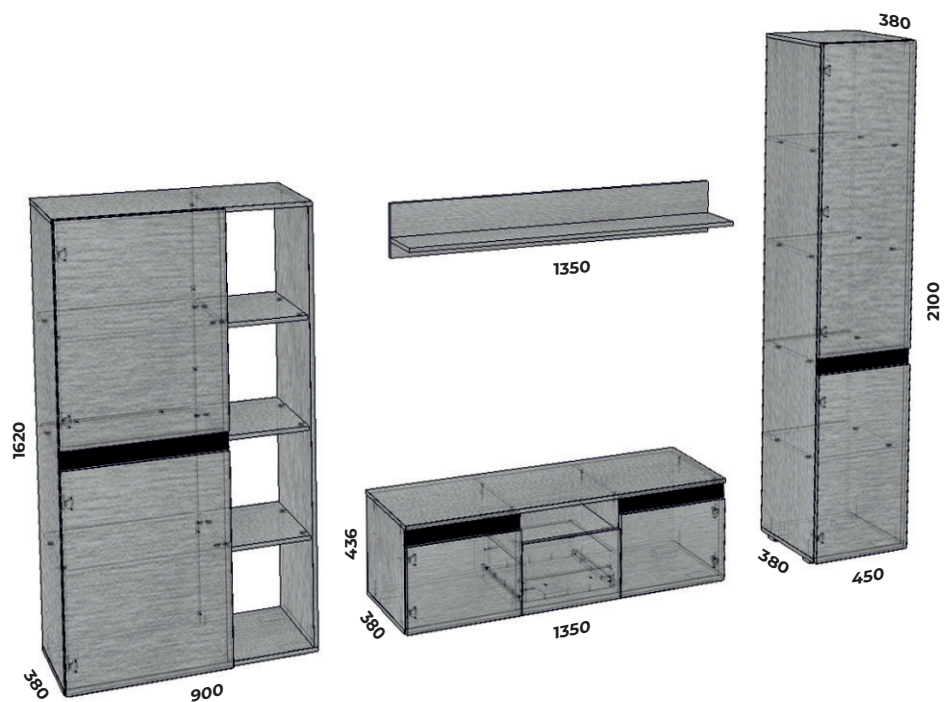

ГОСТИНАЯ

Гостиная «ЛАЙТ» – это яркая гостиная. Легкость стиля, совершенство линий, простота форм – достойное дополнение для спокойного интерьера.

REALSHKAF
ФАБРИКА МЕБЕЛИ

КАЖДЫЙ ЭЛЕМЕНТ ГОСТИНОЙ МОЖНО ИСПОЛЬЗОВАТЬ ОТДЕЛЬНО