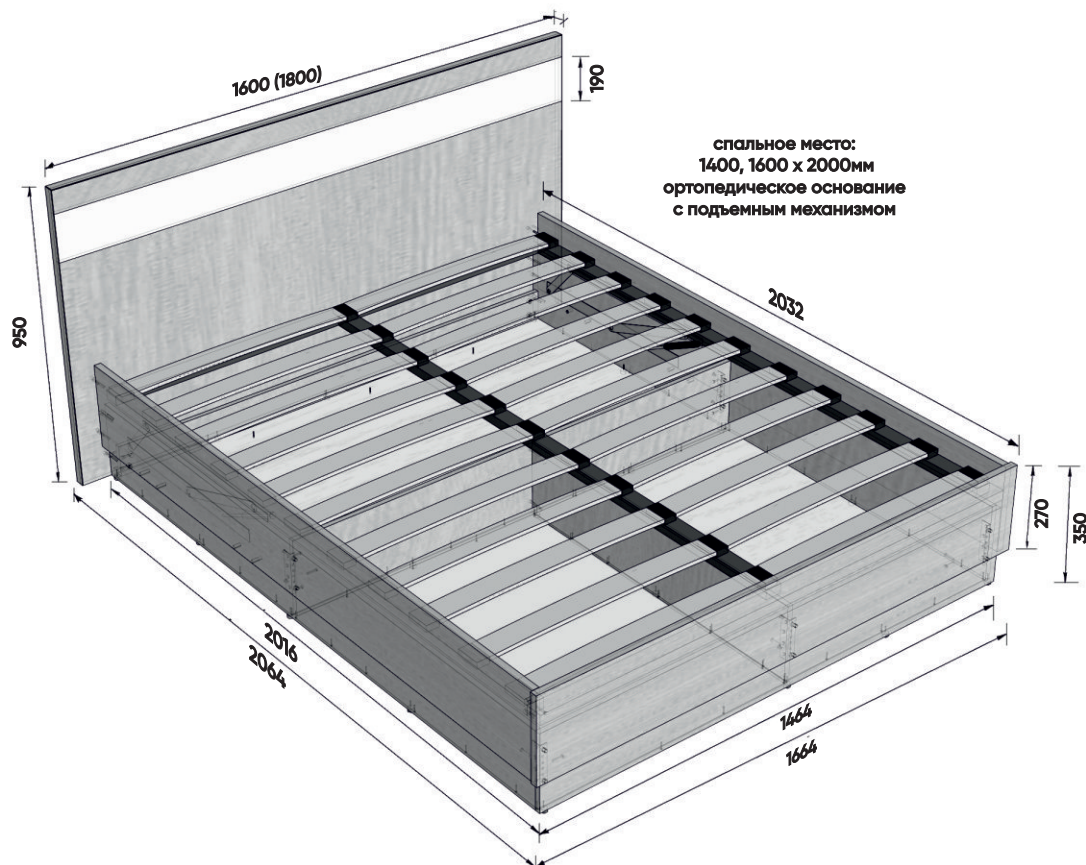

цветовая гамма ЛДСП

Светлый Цемент

Дуб Эльза

Дуб серый

ШАРМ-1

кровать

Практичность, надёжность и многофункциональность являются основными достоинствами двухспальной кровати "ШАРМ-1". Современный дизайн, строгое оформление, цветовое решение отлично впишется в любой интерьер. Особенность кровати – наличие подъёмного механизма и ортопедического основания разборного типа, под которыми находится глубокий ящик с тремя вместительными отделами.

цветовая гамма ЛДСП

цветовая гамма СТЕКЛО

ШАРМ-2

кровать

Кровать "ШАРМ-2" – полноценное спальное место для двоих. Это удобная и практичная модель, созданная именно для вас. Простота и минимализм – главные преимущества.