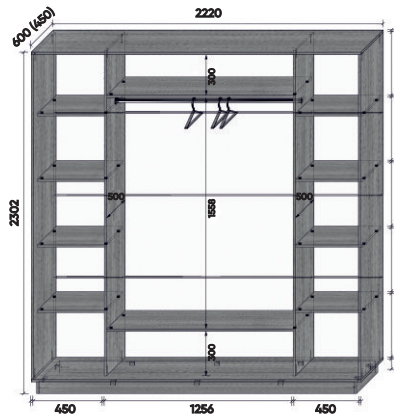

цветовая гамма ЛДСП

ВАРИАНТЫ ФАСАДОВ

Ф-1

Ф-4

Ф-4

Ф-5

Ф-6

Ф-11

Ф-17

Ф-18

цветовая гамма СТЕКЛО

Лакобель черное

Лакобель белое

выдвижная система

Белый глянец Хром Венге глянец Чёрный зернистый