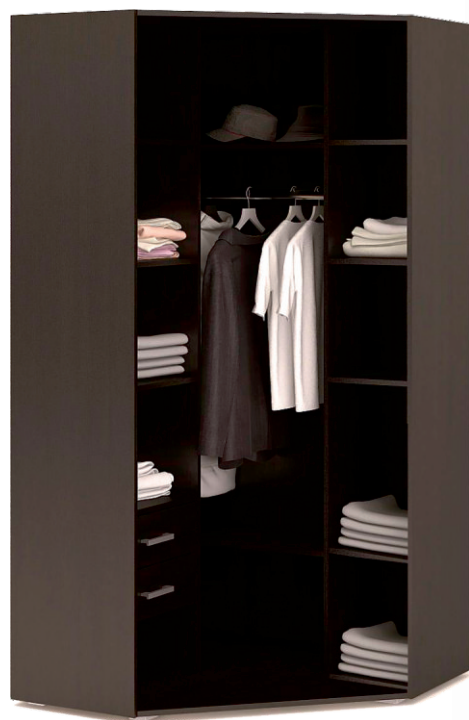

ШАРМ-13

шкаф-купе

Просторный угловой шкаф-купе «ШАРМ-13» станет прекрасным дополнением любого интерьера, предназначен для хранения одежды и постельного белья. Прямые формы и простота дизайна с легкостью впишут данную модель в интерьеры, выдержанные в различных стилях. Отличная альтернатива гардеробной комнаты.