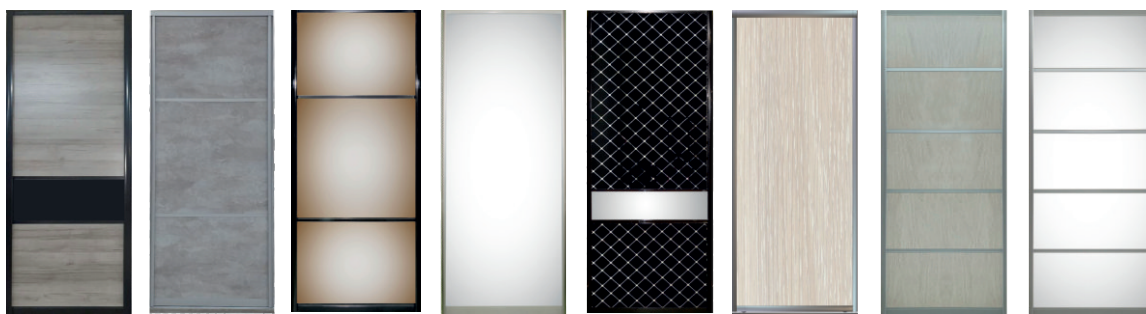

Ф-11

Ф-17

Ф-18

цветовая гамма СТЕКЛО

Лакобель черное

Лакобель белое

выдвижная система

Белый глянец Хром Венге глянец Чёрный зернистый

ШАРМ-3

шкаф-купе

Шкаф-купе «ШАРМ-3» — вместительная система хранения вещей в спальне, прихожей, гостиной. Современная модель в лаконичном дизайне украсит собой любой интерьер, обеспечит надёжное хранение вашей одежды.

REALSHKAF
ФАБРИКА МЕБЕЛИ

цветовая гамма ЛДСП

ВАРИАНТЫ ФАСАДОВ

Ф-1

Ф-4

Ф-4

Ф-5

Ф-6