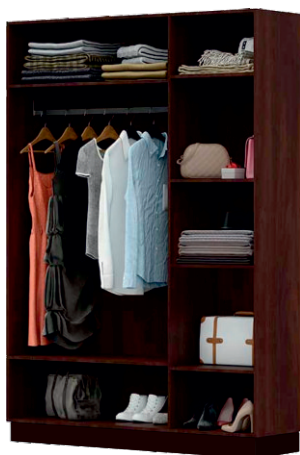

Ф-11

Ф-17

Ф-18

ШАРМ-1

шкаф-купе

Шкаф-купе «ШАРМ-1» – просто и со вкусом. Шкаф отлично смотрится в самых разных интерьерах – от классических до ультрасовременных.

REALSHKAF
ФАБРИКА МЕБЕЛИ

цветовая гамма ЛДСП