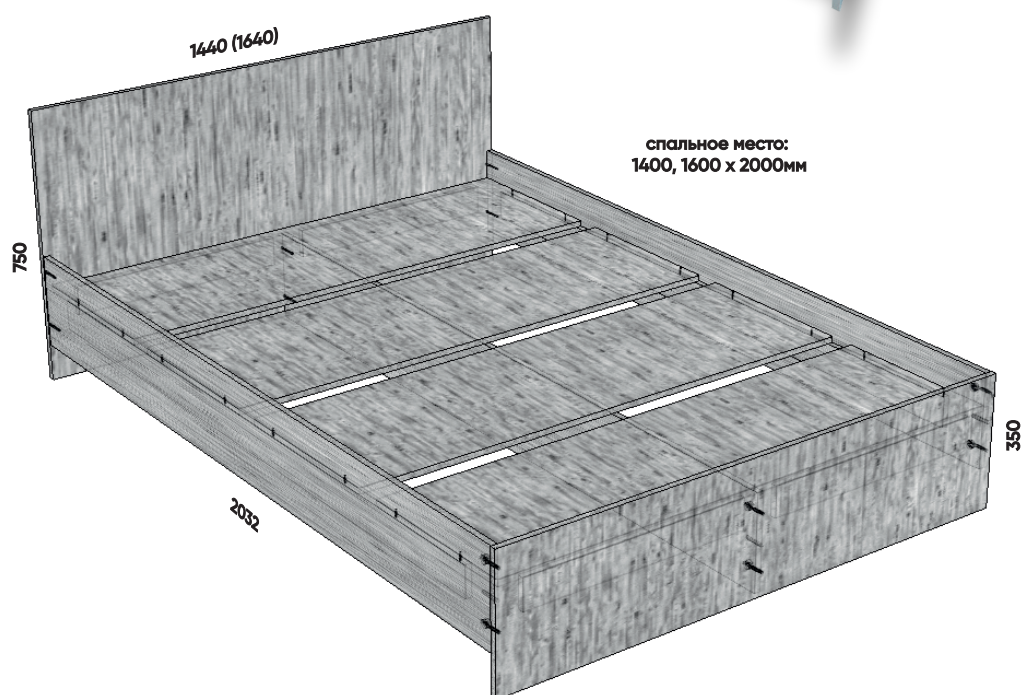

цветовая гамма ЛДСП

цветовая гамма СТЕКЛО

ШАРМ-2

кровать

Кровать "ШАРМ-2" – полноценное спальное место для двоих. Это удобная и практичная модель, созданная именно для вас. Простота и минимализм – главные преимущества.