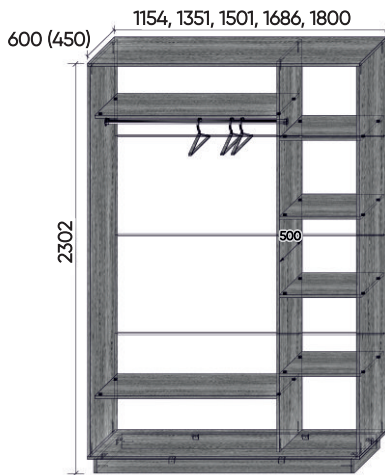

Дуб серый

Венге Аруба

Дуб Вотан

ШАРМ-1

ШАРМ-2

ШАРМ-3

*При глубине 450мм корпус комплектуется выдвижной штангой

Дополнительный ящик