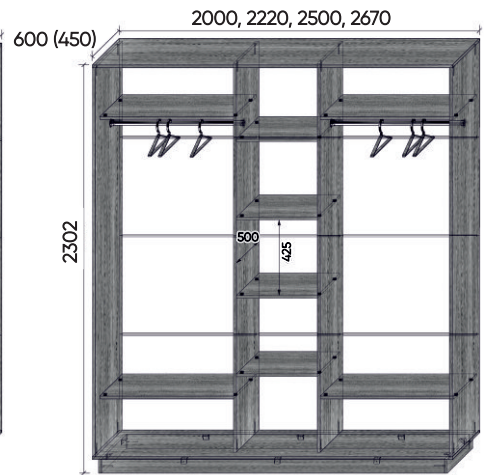

Дуб серый

Венге Аруба

Дуб Вотан

ШАРМ-1

ШАРМ-2

ШАРМ-3

*При глубине 450мм корпус комплектуется выдвижной штангой

Дополнительный ящик