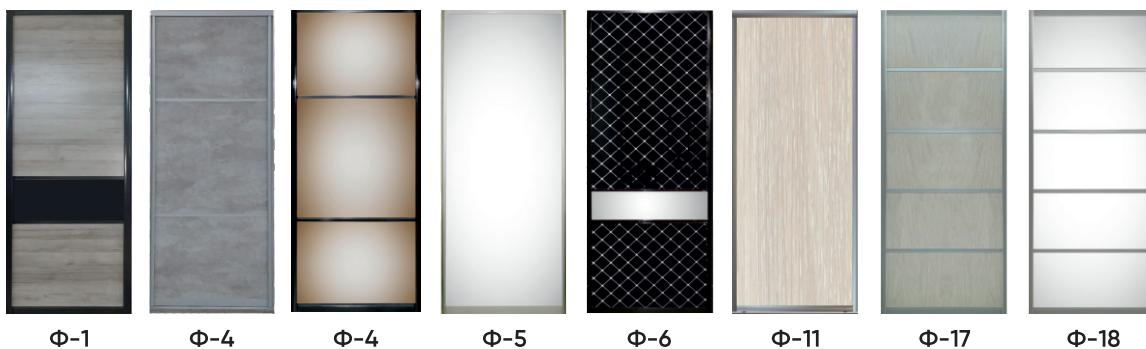

Ф-11

Ф-17

Ф-18

ШАРМ-1

шкаф-купе

Шкаф-купе «ШАРМ-1» – просто и со вкусом. Шкаф отлично смотрится в самых разных интерьерах – от классических до ультрасовременных.

REALSHKAF
ФАБРИКА МЕБЕЛИ

цветовая гамма ЛДСП

ВАРИАНТЫ ФАСАДОВ

цветовая гамма СТЕКЛО

выдвижная система

Белый глянец Хром Венге глянец Чёрный зернистый

ШАРМ-2

шкаф-купе

Шкаф-купе «ШАРМ-2» – позволит не только правильно распределить Ваши вещи, но так же зрительно увеличить пространство Вашей комнаты. «ШАРМ-2» универсальное решение для каждого. Один шкаф для всей семьи.