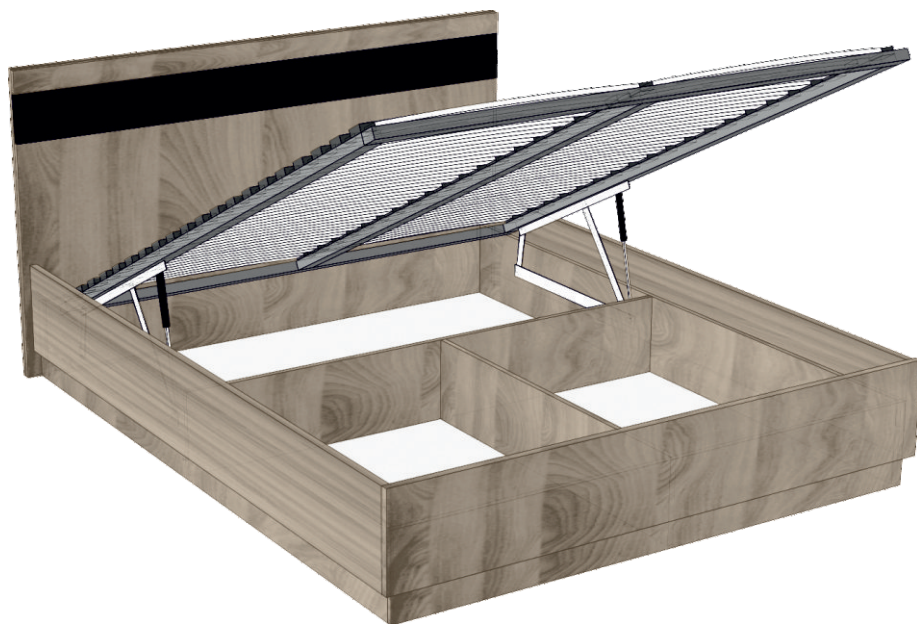

цветовая гамма ЛДСП

Светлый Цемент

Дуб Эльза

Дуб серый

ШАРМ-1

кровать

Практичность, надёжность и многофункциональность являются основными достоинствами двухспальной кровати "ШАРМ-1". Современный дизайн, строгое оформление, цветовое решение отлично впишется в любой интерьер. Особенность кровати – наличие подъёмного механизма и ортопедического основания разборного типа, под которыми находится глубокий ящик с тремя вместительными отделами.

цветовая гамма ЛДСП

цветовая гамма СТЕКЛО

ШАРМ-2

кровать

Кровать "ШАРМ-2" – полноценное спальное место для двоих. Это удобная и практичная модель, созданная именно для вас. Простота и минимализм – главные преимущества.