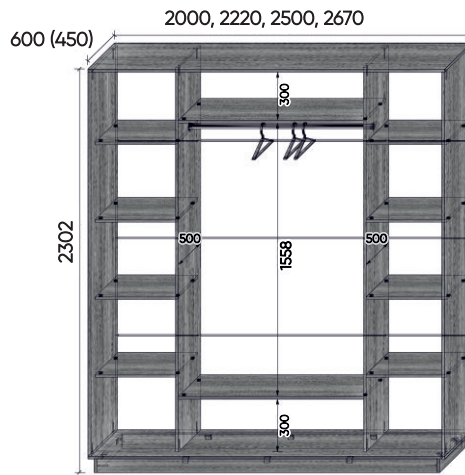

Дуб серый

Венге Аруба

Дуб Вотан

ШАРМ-1

ШАРМ-2

ШАРМ-3

*При глубине 450мм корпус комплектуется выдвижной штангой

Дополнительный ящик