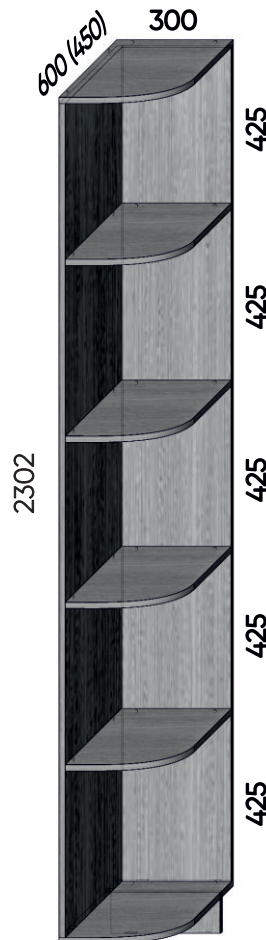

цветовая гамма ЛДСП

ВАРИАНТЫ ФАСАДОВ

цветовая гамма СТЕКЛО

выдвижная система

ШАРМ

угловой терминал

Угловой терминал представляет собой открытую угловую нишу с пятью закругленными полками, на которых вы сможете разместить множество полезных и любимых мелочей. Угловой терминал можно собрать как на левую, так и на правую сторону.