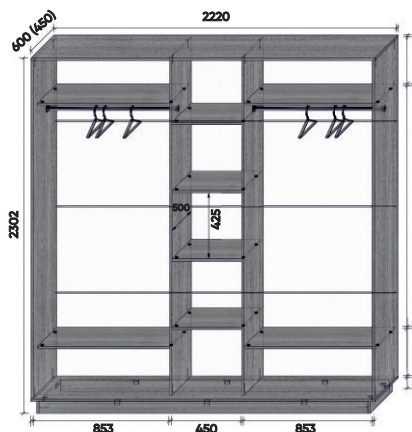

цветовая гамма ЛДСП

ВАРИАНТЫ ФАСАДОВ

Ф-1

Ф-4

Ф-4

Ф-5

Ф-6

Ф-11

Ф-17

Ф-18

цветовая гамма СТЕКЛО

Лакобель черное

Лакобель белое

выдвижная система

Белый глянец Хром Венге глянец Чёрный зернистый