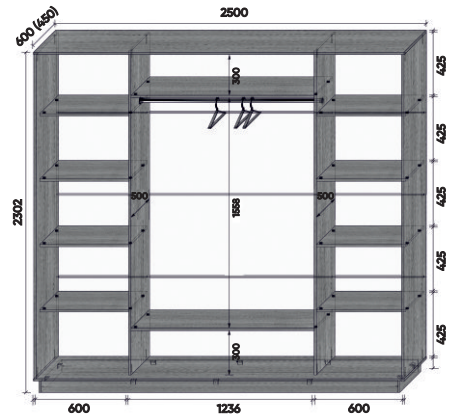

цветовая гамма ЛДСП

ВАРИАНТЫ ФАСАДОВ

Ф-1

Ф-4

Ф-4

Ф-5

Ф-6

Ф-11

Ф-17

Ф-18

цветовая гамма СТЕКЛО

Лакобель черное

Лакобель белое

выдвижная система

Белый глянец Хром Венге глянец Чёрный зернистый